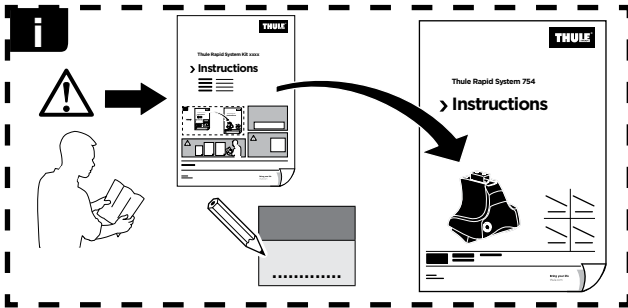

ISO 11154-E

141513

C.20120627
519-1513-01

Bring your life
thule.com

1

	X (scale)	X (mm)	X (inch)
OPEL Insignia , 4-dr Sedan, 08-	45,5	1106	43 1/2
OPEL Insignia , 5-dr Hatchback, 08-	45,5	1106	43 1/2
VAUXHALL Insignia , 4-dr Sedan, 08-	45,5	1106	43 1/2
VAUXHALL Insignia , 5-dr Hatchback, 08-	45,5	1106	43 1/2
HOLDEN Insignia , 4-dr Sedan, 08-	45,5	1106	43 1/2
HOLDEN Insignia , 5-dr Hatchback, 08-	45,5	1106	43 1/2