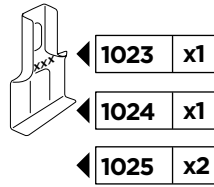

ISO 11154-E

141513

C.20120627
519-1513-01

Bring your life
thule.com

1

	X (scale)	X (mm)	X (inch)
OPEL Insignia , 4-dr Sedan, 08-	45,5	1106	43 1/2
OPEL Insignia , 5-dr Hatchback, 08-	45,5	1106	43 1/2
VAUXHALL Insignia , 4-dr Sedan, 08-	45,5	1106	43 1/2
VAUXHALL Insignia , 5-dr Hatchback, 08-	45,5	1106	43 1/2
HOLDEN Insignia , 4-dr Sedan, 08-	45,5	1106	43 1/2
HOLDEN Insignia , 5-dr Hatchback, 08-	45,5	1106	43 1/2

	Y (scale)	Y (mm)	Y (inch)
OPEL Insignia , 4-dr Sedan, 08-	39,5	1046	41 1/8
OPEL Insignia , 5-dr Hatchback, 08-	39,5	1046	41 1/8
VAUXHALL Insignia , 4-dr Sedan, 08-	39,5	1046	41 1/8
VAUXHALL Insignia , 5-dr Hatchback, 08-	39,5	1046	41 1/8
HOLDEN Insignia , 4-dr Sedan, 08-	39,5	1046	41 1/8
HOLDEN Insignia , 5-dr Hatchback, 08-	39,5	1046	41 1/8

3

	W (mm)	Z (mm)	W (inch)	Z (inch)
OPEL Insignia , 4-dr Sedan, 08-	140	715	5 ½	28 ⅞
OPEL Insignia , 5-dr Hatchback, 08-	140	715	5 ½	28 ⅞
VAUXHALL Insignia , 4-dr Sedan, 08-	140	715	5 ½	28 ⅞
VAUXHALL Insignia , 5-dr Hatchback, 08-	140	715	5 ½	28 ⅞
HOLDEN Insignia , 4-dr Sedan, 08-	140	715	5 ½	28 ⅞
HOLDEN Insignia , 5-dr Hatchback, 08-	140	715	5 ½	28 ⅞