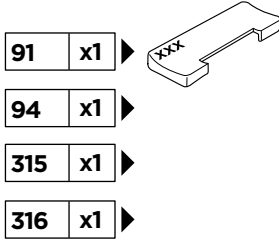

Thule Rapid System Kit 1513

> Instructions

- OPEL Insignia, 4-dr Sedan, 08-
- OPEL Insignia, 5-dr Hatchback, 08-
- VAUXHALL Insignia, 4-dr Sedan, 08-
- VAUXHALL Insignia, 5-dr Hatchback, 08-
- HOLDEN Insignia, 4-dr Sedan, 08-
- HOLDEN Insignia, 5-dr Hatchback, 08-

ISO 11154-E

141513

C.20120627
519-1513-01

Bring your life
thule.com

1

	X (scale)	X (mm)	X (inch)
OPEL Insignia , 4-dr Sedan, 08-	45,5	1106	43 1/2
OPEL Insignia , 5-dr Hatchback, 08-	45,5	1106	43 1/2
VAUXHALL Insignia , 4-dr Sedan, 08-	45,5	1106	43 1/2
VAUXHALL Insignia , 5-dr Hatchback, 08-	45,5	1106	43 1/2
HOLDEN Insignia , 4-dr Sedan, 08-	45,5	1106	43 1/2
HOLDEN Insignia , 5-dr Hatchback, 08-	45,5	1106	43 1/2

	Y (scale)	Y (mm)	Y (inch)
OPEL Insignia , 4-dr Sedan, 08-	39,5	1046	41 1/8
OPEL Insignia , 5-dr Hatchback, 08-	39,5	1046	41 1/8
VAUXHALL Insignia , 4-dr Sedan, 08-	39,5	1046	41 1/8
VAUXHALL Insignia , 5-dr Hatchback, 08-	39,5	1046	41 1/8
HOLDEN Insignia , 4-dr Sedan, 08-	39,5	1046	41 1/8
HOLDEN Insignia , 5-dr Hatchback, 08-	39,5	1046	41 1/8

3

	W (mm)	Z (mm)	W (inch)	Z (inch)
OPEL Insignia , 4-dr Sedan, 08-	140	715	5 ½	28 ⅞
OPEL Insignia , 5-dr Hatchback, 08-	140	715	5 ½	28 ⅞
VAUXHALL Insignia , 4-dr Sedan, 08-	140	715	5 ½	28 ⅞
VAUXHALL Insignia , 5-dr Hatchback, 08-	140	715	5 ½	28 ⅞
HOLDEN Insignia , 4-dr Sedan, 08-	140	715	5 ½	28 ⅞
HOLDEN Insignia , 5-dr Hatchback, 08-	140	715	5 ½	28 ⅞