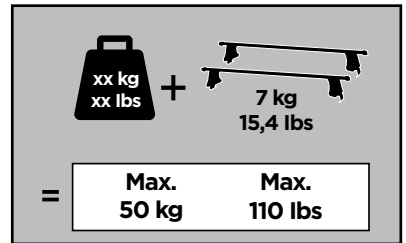

ISO 11154-E

141513

C.20120627
519-1513-01

Bring your life
thule.com

1

	X (scale)	X (mm)	X (inch)
OPEL Insignia , 4-dr Sedan, 08-	45,5	1106	43 1/2
OPEL Insignia , 5-dr Hatchback, 08-	45,5	1106	43 1/2
VAUXHALL Insignia , 4-dr Sedan, 08-	45,5	1106	43 1/2
VAUXHALL Insignia , 5-dr Hatchback, 08-	45,5	1106	43 1/2
HOLDEN Insignia , 4-dr Sedan, 08-	45,5	1106	43 1/2
HOLDEN Insignia , 5-dr Hatchback, 08-	45,5	1106	43 1/2

	Y (scale)	Y (mm)	Y (inch)
OPEL Insignia , 4-dr Sedan, 08-	39,5	1046	41 1/8
OPEL Insignia , 5-dr Hatchback, 08-	39,5	1046	41 1/8
VAUXHALL Insignia , 4-dr Sedan, 08-	39,5	1046	41 1/8
VAUXHALL Insignia , 5-dr Hatchback, 08-	39,5	1046	41 1/8
HOLDEN Insignia , 4-dr Sedan, 08-	39,5	1046	41 1/8
HOLDEN Insignia , 5-dr Hatchback, 08-	39,5	1046	41 1/8