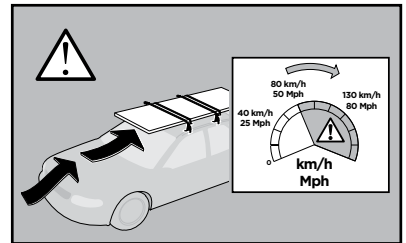

ISO 11154-E

141513

C.20120627
519-1513-01

Bring your life
thule.com

1

	X (scale)	X (mm)	X (inch)
OPEL Insignia , 4-dr Sedan, 08-	45,5	1106	43 1/2
OPEL Insignia , 5-dr Hatchback, 08-	45,5	1106	43 1/2
VAUXHALL Insignia , 4-dr Sedan, 08-	45,5	1106	43 1/2
VAUXHALL Insignia , 5-dr Hatchback, 08-	45,5	1106	43 1/2
HOLDEN Insignia , 4-dr Sedan, 08-	45,5	1106	43 1/2
HOLDEN Insignia , 5-dr Hatchback, 08-	45,5	1106	43 1/2