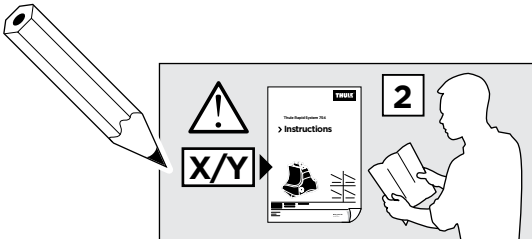

ISO 11154-E

141513

C.20120627
519-1513-01

Bring your life
thule.com

1

	X (scale)	X (mm)	X (inch)
OPEL Insignia , 4-dr Sedan, 08-	45,5	1106	43 1/2
OPEL Insignia , 5-dr Hatchback, 08-	45,5	1106	43 1/2
VAUXHALL Insignia , 4-dr Sedan, 08-	45,5	1106	43 1/2
VAUXHALL Insignia , 5-dr Hatchback, 08-	45,5	1106	43 1/2
HOLDEN Insignia , 4-dr Sedan, 08-	45,5	1106	43 1/2
HOLDEN Insignia , 5-dr Hatchback, 08-	45,5	1106	43 1/2