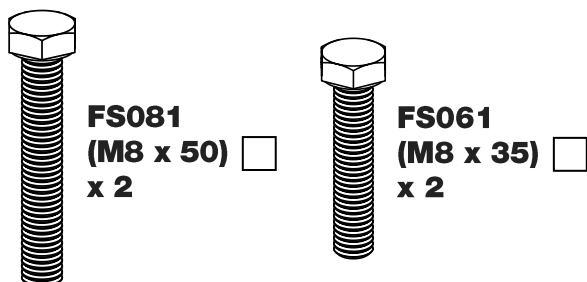

P2PR/FL KammBar Instructions

CITY CRASH (✓)

According to ISO/ PAS 11154:2006

KammBar Pro

KammBar Fleet

Fitting Kit

1.

2.

3.

SA397

PS178

SA398

PS178

SA397

PS176

SA398

PS176

4.

5.

6.

7.

PS176 + M8 x 50mm

8.

PS178 + M8 x 35mm

9.

12 Nm

13mm

10.

11.

12.

13.