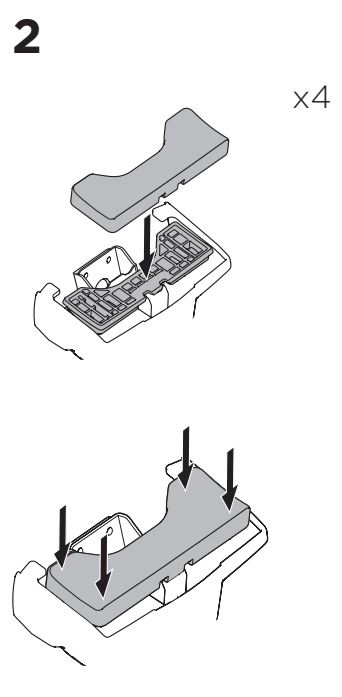

1

Kit 145293

PEUGEOT 2008, 5-dr SUV, 20-

ISO 11154-E

THULE WingBar Evo	THULE WingBar Edge	THULE WingBar	THULE SquareBar Evo	Evo X (scale)	Edge X (scale)
PEUGEOT 2008, 5-dr SUV, 20-				33,5	L
THULE ProBar Evo	THULE SlideBar Evo				X (mm/inch)
PEUGEOT 2008, 5-dr SUV, 20-				986 mm / 38 7/8"	

THULE WingBar Evo	THULE WingBar Edge	THULE WingBar	THULE SquareBar Evo	Evo Y (scale)	Edge Y (scale)
PEUGEOT 2008, 5-dr SUV, 20-				30	A
THULE ProBar Evo	THULE SlideBar Evo				Y (mm/inch)
PEUGEOT 2008, 5-dr SUV, 20-				951 mm / 37 1/2"	

	W (mm/inch)	Z (mm/inch)
PEUGEOT 2008, 5-dr SUV, 20-	715 mm / 28 1/8"	265 mm / 10 3/8"