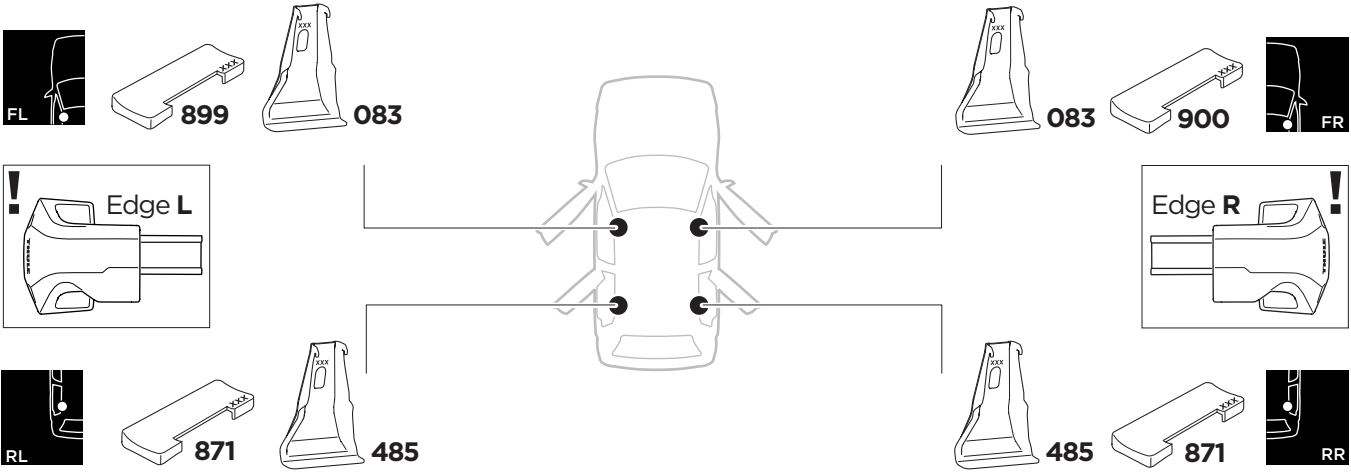

1

Kit 145293

PEUGEOT 2008, 5-dr SUV, 20-

ISO 11154-E

THULE WingBar Evo	THULE WingBar Edge	THULE WingBar	THULE SquareBar Evo	Evo X (scale)	Edge X (scale)
PEUGEOT 2008, 5-dr SUV, 20-				33,5	L
THULE ProBar Evo	THULE SlideBar Evo				X (mm/inch)
PEUGEOT 2008, 5-dr SUV, 20-				986 mm / 38 7/8"	

THULE WingBar Evo	THULE WingBar Edge	THULE WingBar	THULE SquareBar Evo	Evo Y (scale)	Edge Y (scale)
PEUGEOT 2008, 5-dr SUV, 20-				30	A
THULE ProBar Evo	THULE SlideBar Evo				Y (mm/inch)
PEUGEOT 2008, 5-dr SUV, 20-				951 mm / 37 1/2"	

	W (mm/inch)	Z (mm/inch)
PEUGEOT 2008, 5-dr SUV, 20-	715 mm / 28 1/8"	265 mm / 10 3/8"