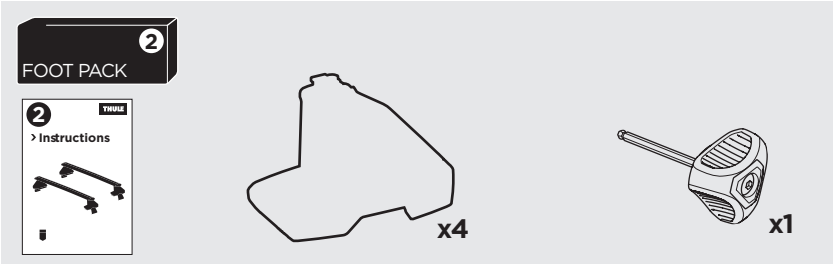

1

Kit 145293

PEUGEOT 2008, 5-dr SUV, 20-

ISO 11154-E

THULE WingBar Evo	THULE WingBar Edge	THULE WingBar	THULE SquareBar Evo	Evo X (scale)	Edge X (scale)
PEUGEOT 2008, 5-dr SUV, 20-				33,5	L
THULE ProBar Evo	THULE SlideBar Evo				X (mm/inch)
PEUGEOT 2008, 5-dr SUV, 20-				986 mm / 38 7/8"	

THULE WingBar Evo	THULE WingBar Edge	THULE WingBar	THULE SquareBar Evo	Evo Y (scale)	Edge Y (scale)
PEUGEOT 2008, 5-dr SUV, 20-				30	A
THULE ProBar Evo	THULE SlideBar Evo				Y (mm/inch)
PEUGEOT 2008, 5-dr SUV, 20-				951 mm / 37 1/2"	

	W (mm/inch)	Z (mm/inch)
PEUGEOT 2008, 5-dr SUV, 20-	715 mm / 28 1/8"	265 mm / 10 3/8"