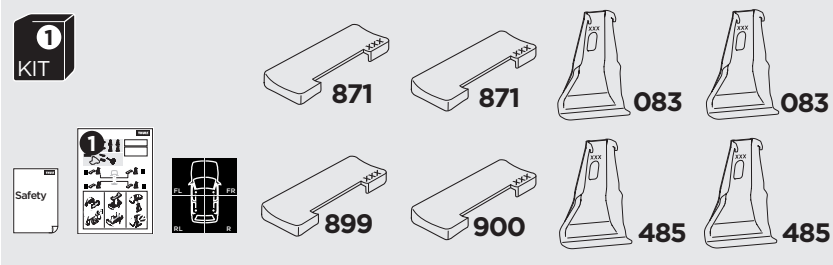

1

Kit 145293

PEUGEOT 2008, 5-dr SUV, 20-

ISO 11154-E

THULE WingBar Evo	THULE WingBar Edge	THULE WingBar	THULE SquareBar Evo	Evo X (scale)	Edge X (scale)
PEUGEOT 2008, 5-dr SUV, 20-				33,5	L
THULE ProBar Evo	THULE SlideBar Evo				X (mm/inch)
PEUGEOT 2008, 5-dr SUV, 20-				986 mm / 38 7/8"	

THULE WingBar Evo	THULE WingBar Edge	THULE WingBar	THULE SquareBar Evo	Evo Y (scale)	Edge Y (scale)
PEUGEOT 2008, 5-dr SUV, 20-				30	A
THULE ProBar Evo	THULE SlideBar Evo				Y (mm/inch)
PEUGEOT 2008, 5-dr SUV, 20-				951 mm / 37 1/2"	

	W (mm/inch)	Z (mm/inch)
PEUGEOT 2008, 5-dr SUV, 20-	715 mm / 28 1/8"	265 mm / 10 3/8"