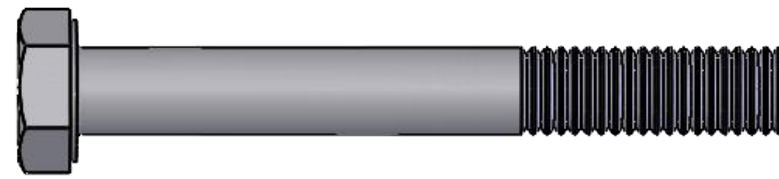

ALUMINIUM RACK - TYPE DESIGNATION FORM I

<h1 style="font-size: 2em; margin: 0;">AH687</h1>	<p>RENAULT KANGOO 3, MERCEDES CITAN, NISSAN TOWNSTAR 2021- TWIN DOORS</p> 	
		

		
--	--	--

		
---	--	--

		
---	--	--

(1:1)

EXT09 x 6

MS199 x 4

MS176 x 2

PS095 x 6

PS089 x 1

PS090 x 1

29201112 x 4

PS023 x 6

PS324 x 2

FB012 (M8 x 65) x 12

FS061 (M8 x 35) x 4

FS062 (M8 x 25) x 2

FS059 (M8 x 25) x 16

FN023 (M8) x 16

FW037 (M8) x 24