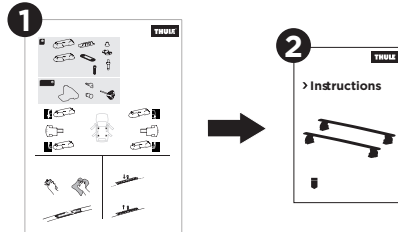

# > Instructions

Thule Evo Fixpoint 2-pack  
710704

**EN** Roof mounted load carrier  
**DE** Lastenträger zur Dachmontage  
**FR** Barre de toit  
**NL** Dakdrager  
**IT** Barra portatutto da installare sul tetto  
**ES** Portaequipajes de techo  
**PT** Barra para montagem no tejadilho  
**SV** Takmonterad lasthållare  
**DK** Tagmonteret lastholder  
**NO** Takmontert lasteholder  
**FI** Katolle asennettava teline  
**ET** Katusele paigaldatav katuseraam  
**LV** Uz jumta uzstādāms kravas turētājs  
**LT** Ant stogo tvirtinamas krovinijų laikiklis  
**PL** Uchwyty na bagażnik bazowy montowany na dachu  
**RU** Багажник на крышу  
**UK** Багажник для даху  
**BG** Багажник, монтиран върху покрива  
**CS** Nosič pro montáž na střechu  
**SK** Strešný nosič  
**SL** Nosilec za strešni prtljajnik  
**HR/BIH** Krovni nosač tereta