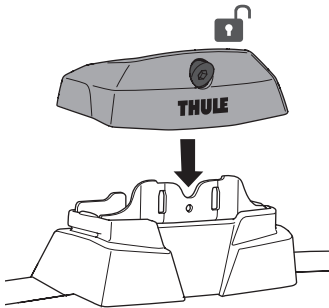

# > Instructions

Thule Evo Fixpoint 2-pack  
710704

**EN** Roof mounted load carrier  
**DE** Lastenträger zur Dachmontage  
**FR** Barre de toit  
**NL** Dakdrager  
**IT** Barra portatutto da installare sul tetto  
**ES** Portaequipajes de techo  
**PT** Barra para montagem no tejadilho  
**SV** Takmonterad lasthållare  
**DK** Tagmonteret lastholder  
**NO** Takmontert lasteholder  
**FI** Katolle asennettava teline  
**ET** Katusele paigaldatav katuseraam  
**LV** Uz jumta uzstādāms kravas turētājs  
**LT** Ant stogo tvirtinamas krovinijų laikiklis  
**PL** Uchwyty na bagażnik bazowy montowany na dachu  
**RU** Багажник на крышу  
**UK** Багажник для даху  
**BG** Багажник, монтиран върху покрива  
**CS** Nosič pro montáž na střechu  
**SK** Strešný nosič  
**SL** Nosilec za strešni prtljajnik  
**HR/BIH** Krovni nosač tereta

x2

10

11

1

2

3

**i** Thule Fixpoint Kit Cover  
710750

**i**