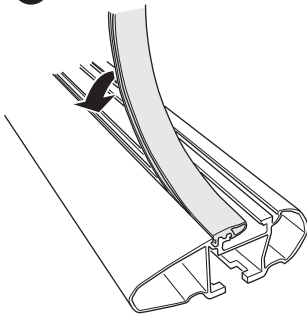

1

BAR

3

Thule
WingBar Evo

A

B

C

D