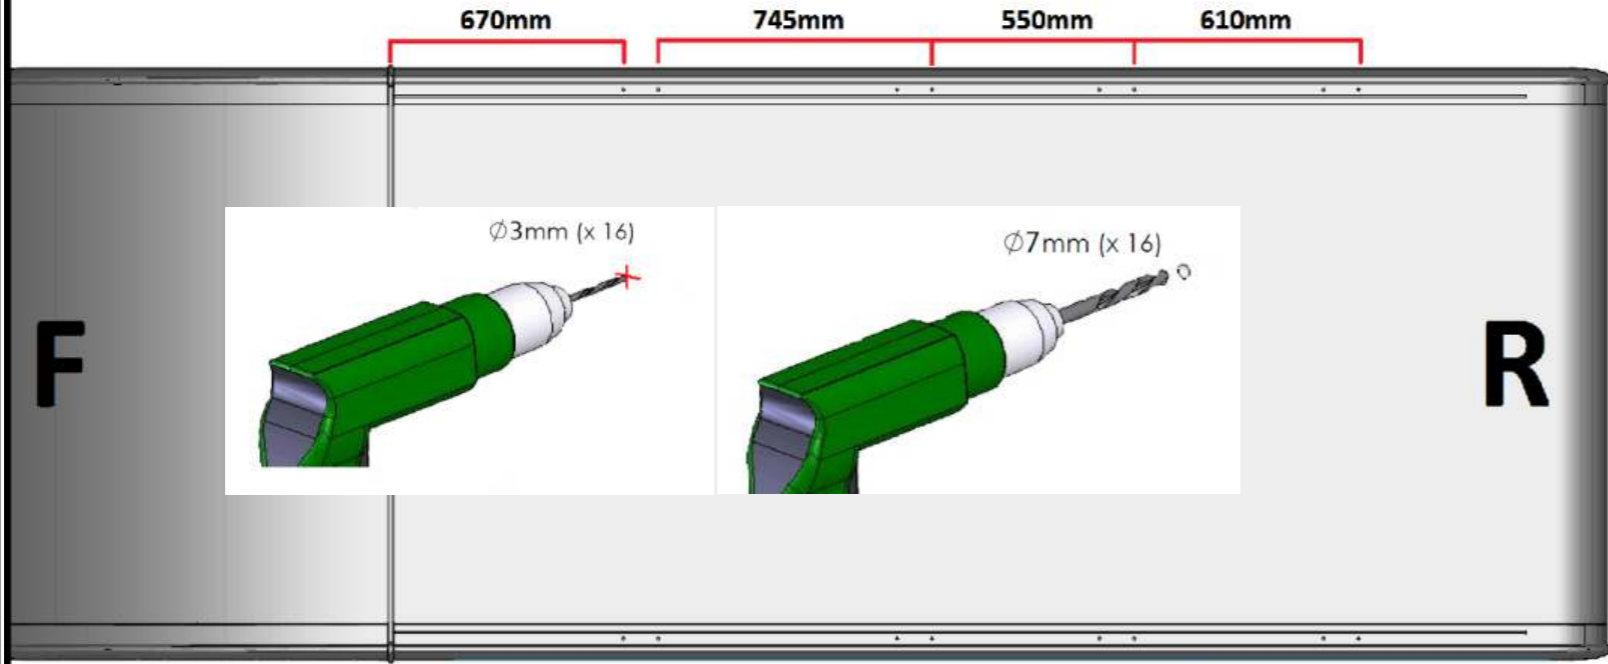

A656 - LWB MR