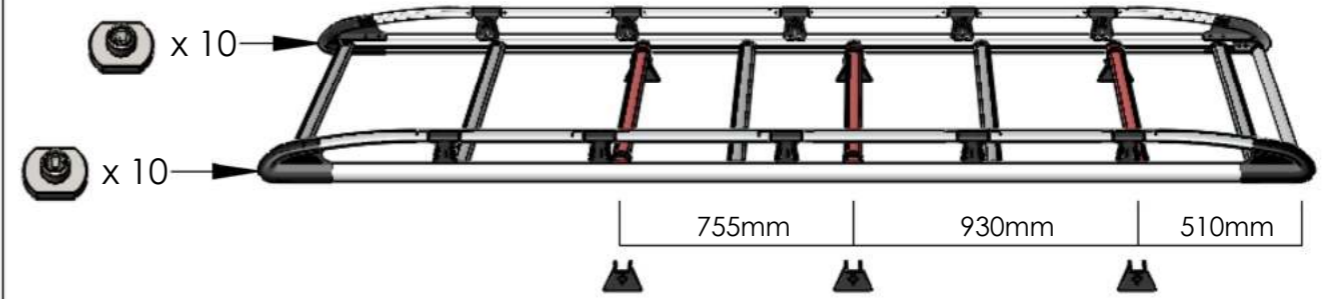

A565

IVECO DAILY 1999-2014
5077mm, H1, TWIN DOORS

A565

IVECO DAILY 2014-
L1, H1, TWIN DOORS

A565

IVECO DAILY 2014-
L2, H2, TWIN DOORS

A640

IVECO DAILY 2014-
L3, H3, TWIN DOORS