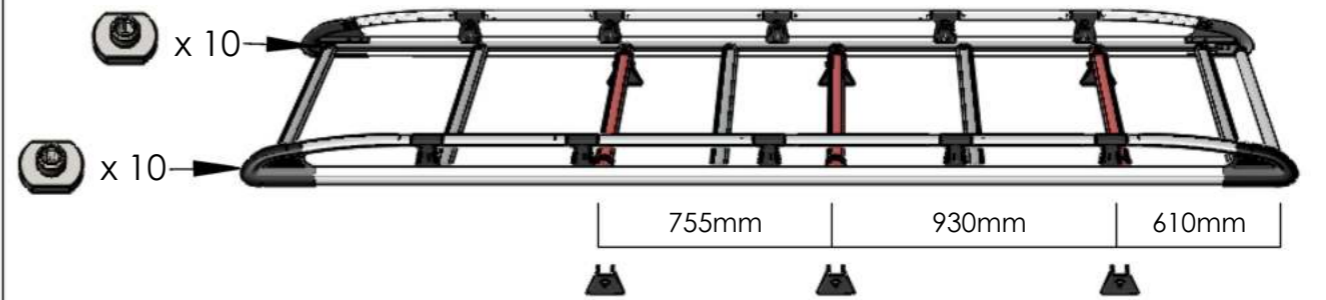

A565

IVECO DAILY 1999-2014
5077mm, H1, TWIN DOORS

A565

IVECO DAILY 2014-
L1, H1, TWIN DOORS

A565

IVECO DAILY 2014-
L2, H2, TWIN DOORS

A640

IVECO DAILY 2014-
L3, H3, TWIN DOORS

EXT09-004 x 6

MS012 x 6

PS089 x 1

PS090 x 1

20186003 x 5

PS006-120 x 6

(1:1)

FB012 (M8 x 65) x 12