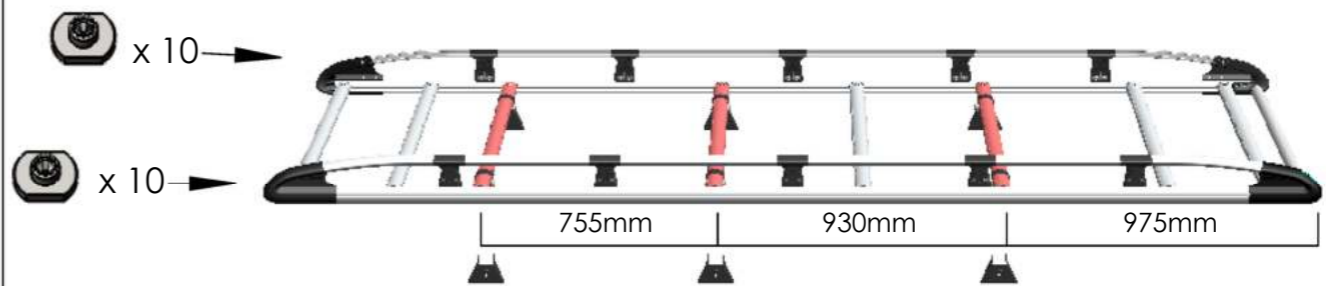

A565

IVECO DAILY 1999-2014
5077mm, H1, TWIN DOORS

A565

IVECO DAILY 2014-
L1, H1, TWIN DOORS

A565

IVECO DAILY 2014-
L2, H2, TWIN DOORS

A640

IVECO DAILY 2014-
L3, H3, TWIN DOORS

EXT09-004 x 6

MS012 x 6

PS089 x 1

PS090 x 1

20186003 x 5

PS006-120 x 6

(1:1)

FB012 (M8 x 65) x 12