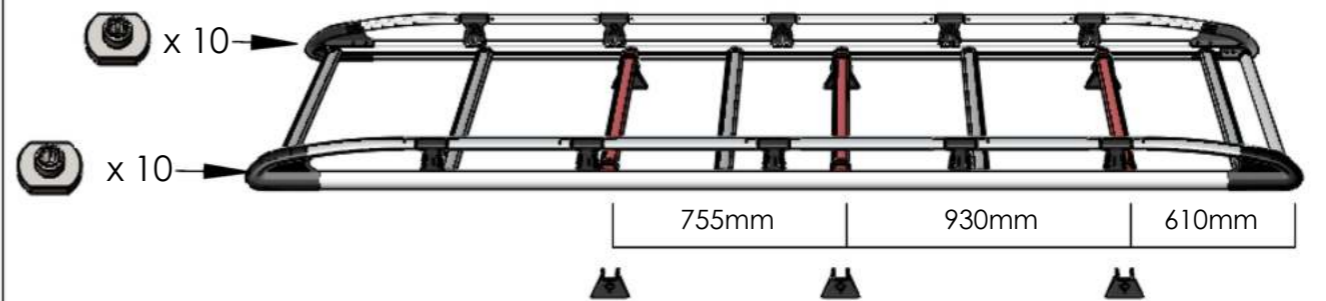

A565

IVECO DAILY 1999-2014
5077mm, H1, TWIN DOORS

A565

IVECO DAILY 2014-
L1, H1, TWIN DOORS

A565

IVECO DAILY 2014-
L2, H2, TWIN DOORS

A640

IVECO DAILY 2014-
L3, H3, TWIN DOORS