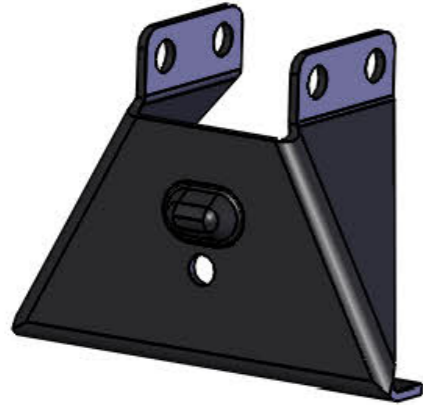

A565

IVECO DAILY 1999-2014
5077mm, H1, TWIN DOORS

A565

IVECO DAILY 2014-
L1, H1, TWIN DOORS

A565

IVECO DAILY 2014-
L2, H2, TWIN DOORS

A640

IVECO DAILY 2014-
L3, H3, TWIN DOORS

EXT09-004 x 6

MS012 x 6

PS089 x 1

PS090 x 1

20186003 x 5

PS006-120 x 6

(1:1)

FB012 (M8 x 65) x 12