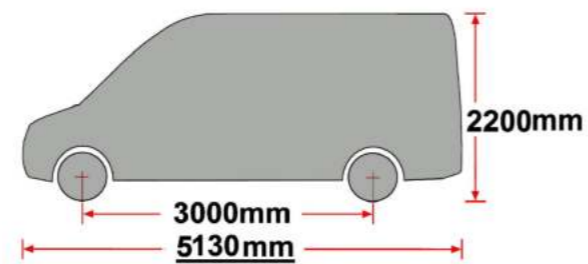

A565

IVECO DAILY 1999-2014
5077mm, H1, TWIN DOORS

A565

IVECO DAILY 2014-
L1, H1, TWIN DOORS

A565

IVECO DAILY 2014-
L2, H2, TWIN DOORS

A640

IVECO DAILY 2014-
L3, H3, TWIN DOORS