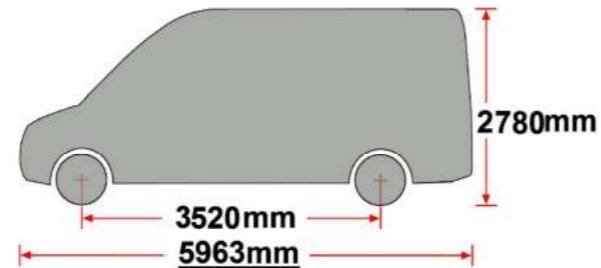

A565

IVECO DAILY 1999-2014
5077mm, H1, TWIN DOORS

A565

IVECO DAILY 2014-
L1, H1, TWIN DOORS

A565

IVECO DAILY 2014-
L2, H2, TWIN DOORS

A640

IVECO DAILY 2014-
L3, H3, TWIN DOORS