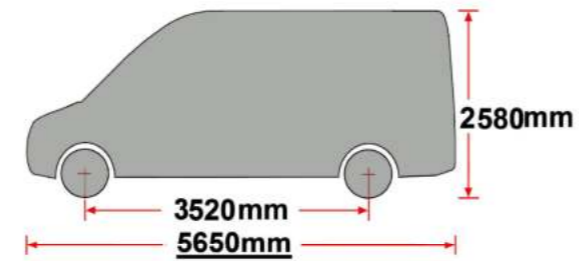

A565

IVECO DAILY 1999-2014
5077mm, H1, TWIN DOORS

A565

IVECO DAILY 2014-
L1, H1, TWIN DOORS

A565

IVECO DAILY 2014-
L2, H2, TWIN DOORS

A640

IVECO DAILY 2014-
L3, H3, TWIN DOORS