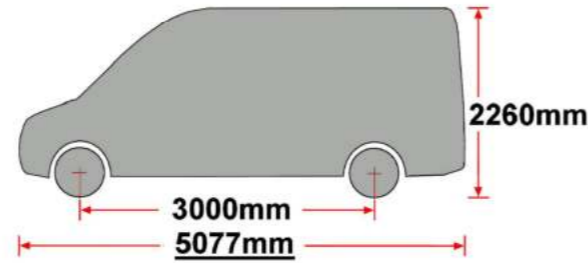

A565

IVECO DAILY 1999-2014
5077mm, H1, TWIN DOORS

A565

IVECO DAILY 2014-
L1, H1, TWIN DOORS

A565

IVECO DAILY 2014-
L2, H2, TWIN DOORS

A640

IVECO DAILY 2014-
L3, H3, TWIN DOORS