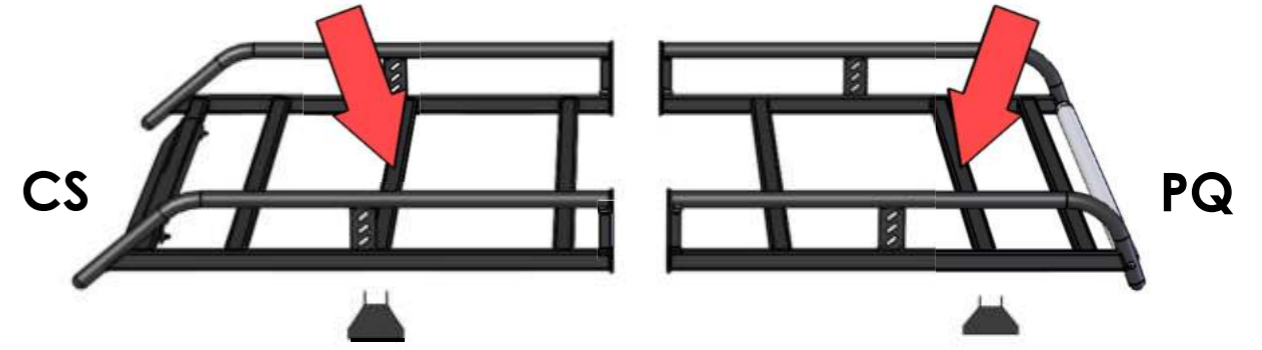

EU/R 549

**BERLINGO FIRST/
PARTNER ORIGIN 1996-2009**
STANDARD ROOF/ TWIN DOORS

--	--	--

--	--	--

--	--	--

MS161 x 4

MS151A x 2

MS151B x 2