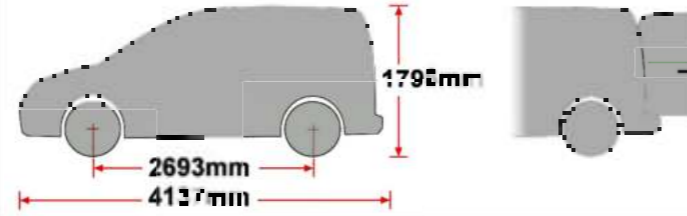

EU/R 549

**BERLINGO FIRST/
PARTNER ORIGIN 1996-2009**
STANDARD ROOF/ TWIN DOORS

--	--	--

--	--	--

--	--	--

MS161 x 4

MS151A x 2

MS151B x 2

MS152 x 4

PS006-120 x 4

(1:1)

FB003 (M8 x 65) x 8

FW002 (M8) x 24

FN006 (M8) x 12

FS015 (M8 x 25) x 4

FS048 (M6 x 35) x 4