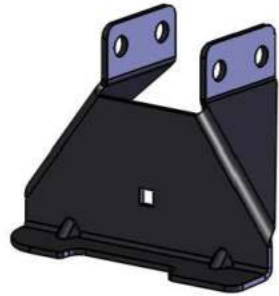

EU/R 549

**BERLINGO FIRST/
PARTNER ORIGIN 1996-2009**
STANDARD ROOF/ TWIN DOORS

--	--	--

--	--	--

--	--	--

MS161 x 4

MS151A x 2

MS151B x 2

MS152 x 4

PS006-120 x 4

(1:1)

FB003 (M8 x 65) x 8

FW002 (M8) x 24

FN006 (M8) x 12

FS015 (M8 x 25) x 4

FS048 (M6 x 35) x 4