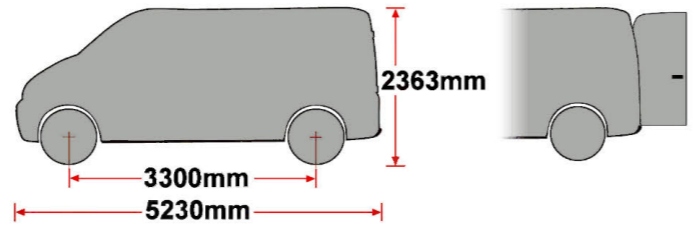

EU/R 523

OLD SPRINTER/LT 1996-2006
SWB, LOW ROOF, TWIN DOORS

EU/R 531

TRANSIT 2000-
MWB, MED ROOF, TWIN DOORS

MS046 x 6

MS161 x 6

MS006 x 6

PS001-130 x 6