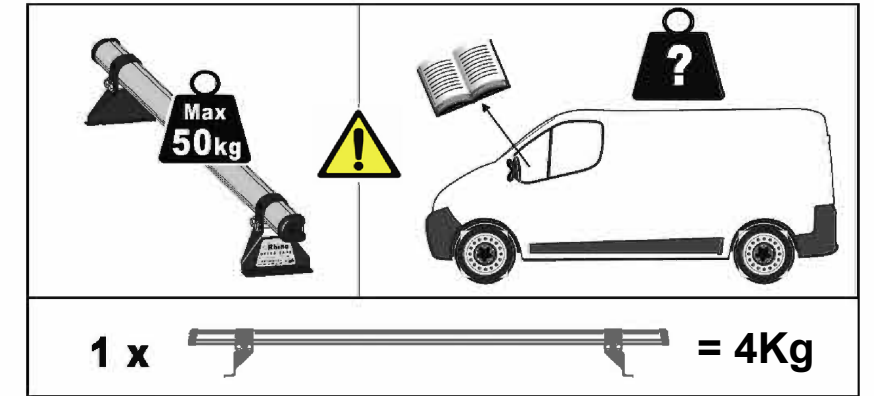

FS030 (M8 x 35) x 6

PS045 (M8) x 6

1 x  = 4Kg

13mm x 2