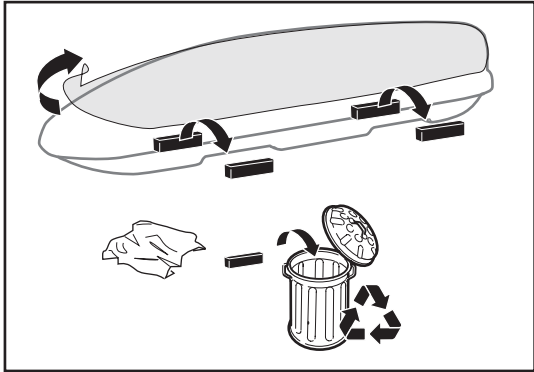

Thule Dynamic

> Instructions

1

Min 555 mm
Max 935 mm

Max 80 mm
Min 18 mm
Max 30 mm

Max 80 mm
Min 18 mm
Max 30 mm

Dynamic 800: Min 730 mm
Dynamic 900: Min 820 mm

i Thule T-track adapter