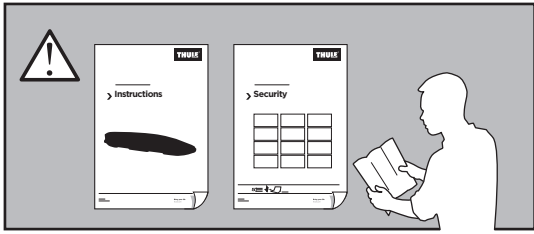

Thule Dynamic

> Instructions

1

Min 555 mm
Max 935 mm

Max 80 mm
Min 18 mm
Max 30 mm

Max 80 mm
Min 18 mm
Max 30 mm

Dynamic 800: Min 730 mm
Dynamic 900: Min 820 mm

i Thule T-track adapter