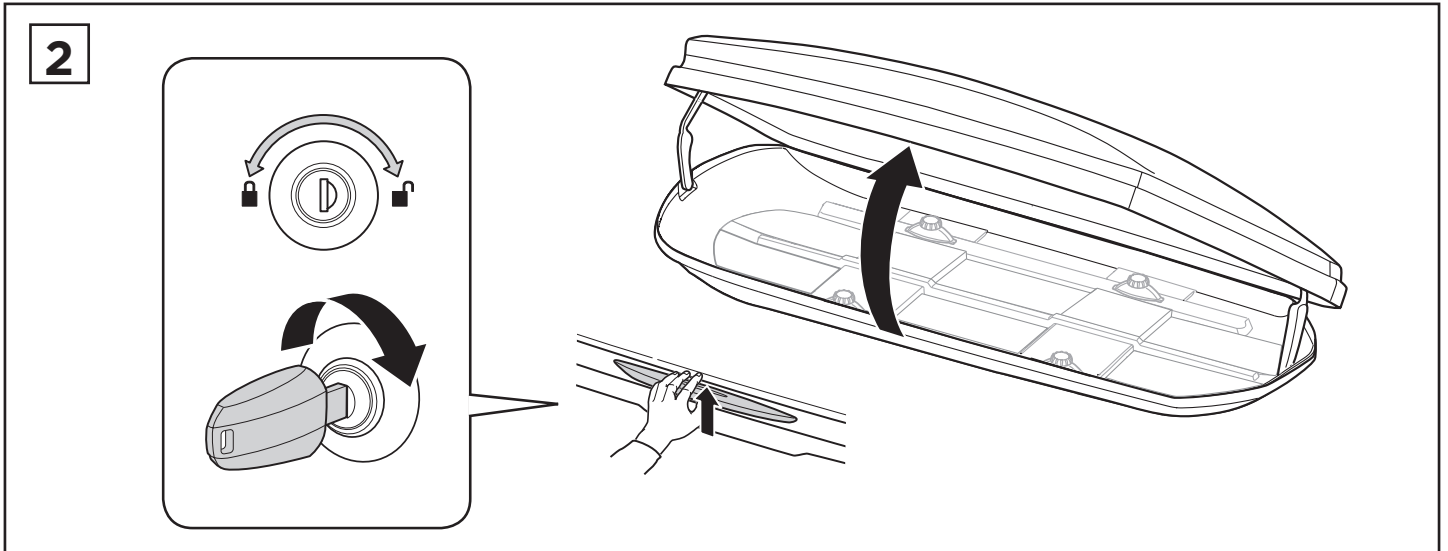

1

Min 555 mm
Max 935 mm

Max 80 mm
Min 18 mm
Max 30 mm

Max 80 mm
Min 18 mm
Max 30 mm

Dynamic 800: Min 730 mm
Dynamic 900: Min 820 mm

i Thule T-track adapter

696500

697500