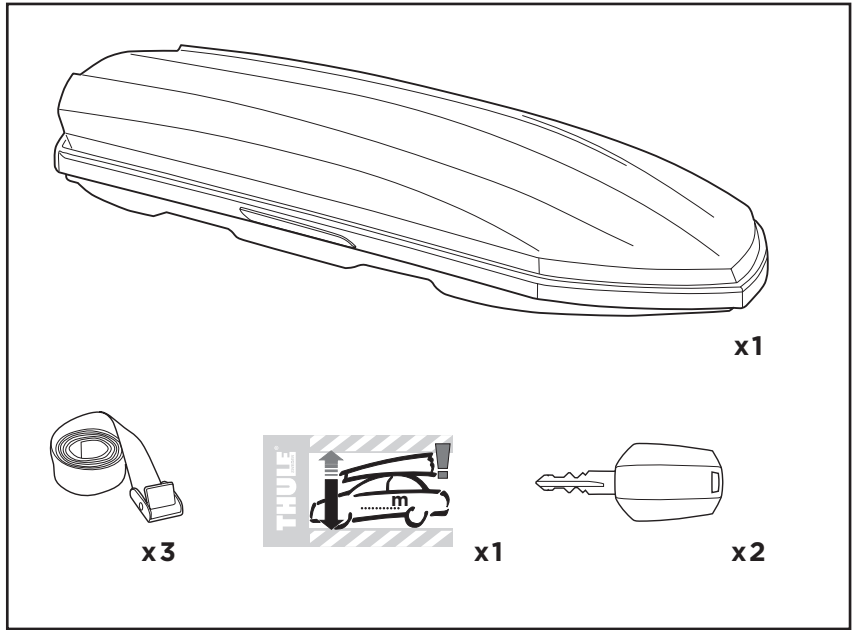

Thule Dynamic

> Instructions

1

Min 555 mm
Max 935 mm

Max 80 mm
Min 18 mm
Max 30 mm

Max 80 mm
Min 18 mm
Max 30 mm

Dynamic 800: Min 730 mm
Dynamic 900: Min 820 mm

i Thule T-track adapter