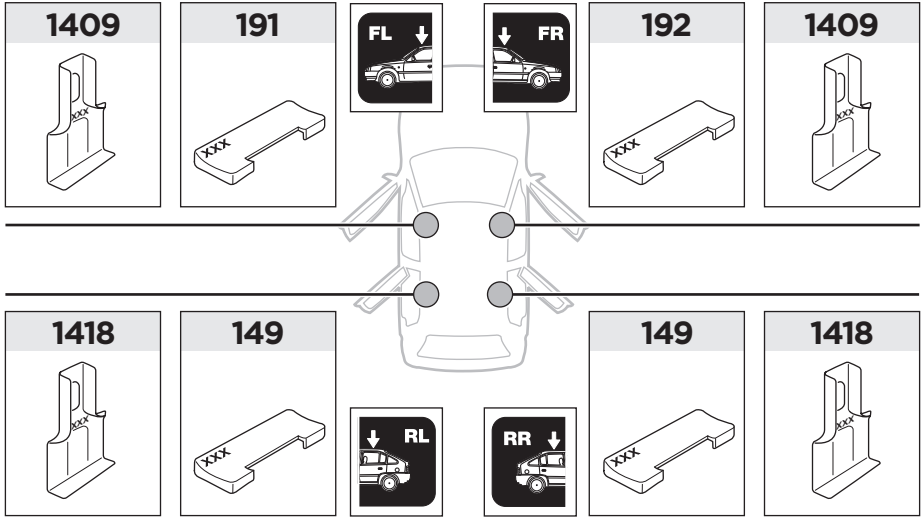

191 x1 ▶

192 x1 ▶

◀ 1409 x2

◀ 1410 x2

x1

x1

1

	X (scale)	X (mm)	X (inch)
RENAULT Scénic (Mk.IV), 5-dr MPV, 17-	51	1161	45 ³ / ₄

	Y (scale)	Y (mm)	Y (inch)
RENAULT Scénic (Mk.IV), 5-dr MPV, 17-	40	1051	41 ³ / ₈

2

RENAULT Scénic (Mk.IV), 5-dr MPV, 17-

3

	W (mm)	Z (mm)	W (inch)	Z (inch)
RENAULT Scénic (Mk.IV), 5-dr MPV, 17-	230	730	9	28 ³/₄