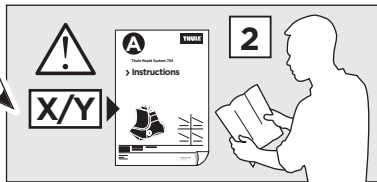

191 x1 ▶

192 x1 ▶

◀ 1409 x2

◀ 1410 x2

x1

x1

1

	X (scale)	X (mm)	X (inch)
RENAULT Scénic (Mk.IV), 5-dr MPV, 17-	51	1161	45 ³ / ₄

	Y (scale)	Y (mm)	Y (inch)
RENAULT Scénic (Mk.IV), 5-dr MPV, 17-	40	1051	41 ³ / ₈

2

RENAULT Scénic (Mk.IV), 5-dr MPV, 17-

3

	W (mm)	Z (mm)	W (inch)	Z (inch)
RENAULT Scénic (Mk.IV), 5-dr MPV, 17-	230	730	9	28 ³/₄