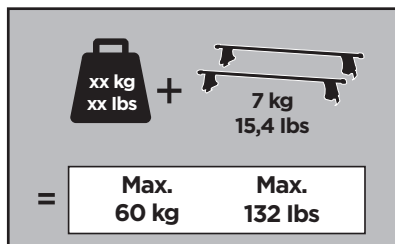

ISO 11154-E

141848

C.20170428
519-1848-02

Bring your life
thule.com