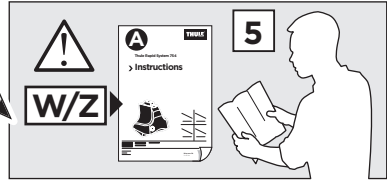

	Y (scale)	Y (mm)	Y (inch)
RENAULT Scénic (Mk.IV), 5-dr MPV, 17-	40	1051	41 ³ / ₈

2

RENAULT Scénic (Mk.IV), 5-dr MPV, 17-

3

	W (mm)	Z (mm)	W (inch)	Z (inch)
RENAULT Scénic (Mk.IV), 5-dr MPV, 17-	230	730	9	28 ³/₄