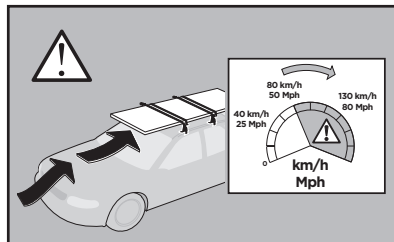

# > Instructions

**SKODA Octavia**, 4-dr Sedan, 13-  
**SKODA Octavia**, 5-dr Hatchback, 13-  
**SKODA Superb**, 4-dr Sedan, 15-

ISO 11154-E

141726  
C.20150906  
519-1726-02

Bring your life  
thule.com

1

	X (scale)	X (mm)	X (inch)
<b>SKODA Octavia</b> , 4-dr Sedan, 13-	40	1051	41 <sup>3</sup> / <sub>8</sub>
<b>SKODA Octavia</b> , 5-dr Hatchback, 13-	40	1051	41 <sup>3</sup> / <sub>8</sub>
<b>SKODA Superb</b> , 4-dr Sedan, 15-	43	1081	42 <sup>1</sup> / <sub>2</sub>

	Y (scale)	Y (mm)	Y (inch)
<b>SKODA Octavia</b> , 4-dr Sedan, 13-	36	1011	39 <sup>3</sup> / <sub>4</sub>
<b>SKODA Octavia</b> , 5-dr Hatchback, 13-	36	1011	39 <sup>3</sup> / <sub>4</sub>
<b>SKODA Superb</b> , 4-dr Sedan, 15-	39,5	1046	41 <sup>1</sup> / <sub>8</sub>