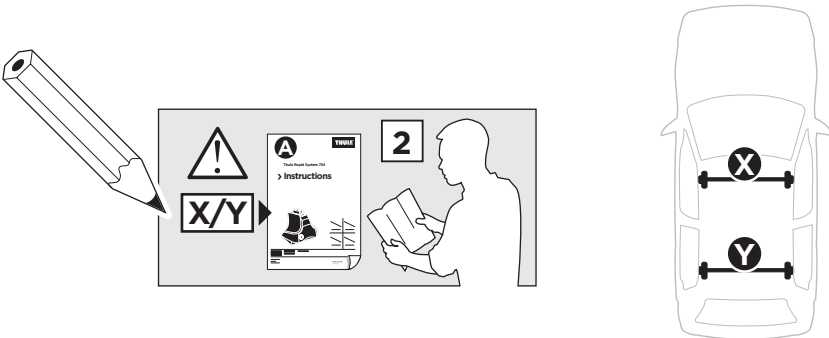

# > Instructions

**SKODA Octavia**, 4-dr Sedan, 13-  
**SKODA Octavia**, 5-dr Hatchback, 13-  
**SKODA Superb**, 4-dr Sedan, 15-

ISO 11154-E

141726  
C.20150906  
519-1726-02

Bring your life  
thule.com

1

	X (scale)	X (mm)	X (inch)
<b>SKODA Octavia</b> , 4-dr Sedan, 13-	40	1051	41 <sup>3</sup> / <sub>8</sub>
<b>SKODA Octavia</b> , 5-dr Hatchback, 13-	40	1051	41 <sup>3</sup> / <sub>8</sub>
<b>SKODA Superb</b> , 4-dr Sedan, 15-	43	1081	42 <sup>1</sup> / <sub>2</sub>

	Y (scale)	Y (mm)	Y (inch)
<b>SKODA Octavia</b> , 4-dr Sedan, 13-	36	1011	39 <sup>3</sup> / <sub>4</sub>
<b>SKODA Octavia</b> , 5-dr Hatchback, 13-	36	1011	39 <sup>3</sup> / <sub>4</sub>
<b>SKODA Superb</b> , 4-dr Sedan, 15-	39,5	1046	41 <sup>1</sup> / <sub>8</sub>