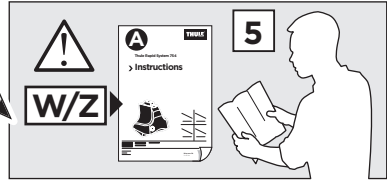

3

	W (mm)	Z (mm)	W (inch)	Z (inch)
SKODA Octavia, 4-dr Sedan, 13-	230	690	9	27 ¹/₈
SKODA Octavia, 5-dr Hatchback, 13-	230	690	9	27 ¹/₈
SKODA Superb, 4-dr Sedan, 15-	230	750	9	29 ¹/₂