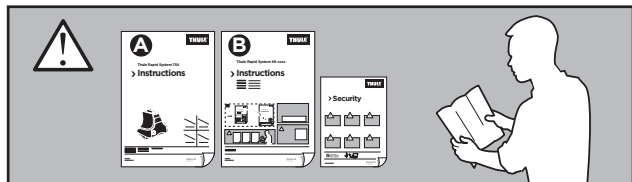

# > Instructions

**SKODA Octavia**, 4-dr Sedan, 13-  
**SKODA Octavia**, 5-dr Hatchback, 13-  
**SKODA Superb**, 4-dr Sedan, 15-

ISO 11154-E

141726  
C.20150906  
519-1726-02

Bring your life  
thule.com

1

	X (scale)	X (mm)	X (inch)
<b>SKODA Octavia</b> , 4-dr Sedan, 13-	40	1051	41 <sup>3</sup> / <sub>8</sub>
<b>SKODA Octavia</b> , 5-dr Hatchback, 13-	40	1051	41 <sup>3</sup> / <sub>8</sub>
<b>SKODA Superb</b> , 4-dr Sedan, 15-	43	1081	42 <sup>1</sup> / <sub>2</sub>