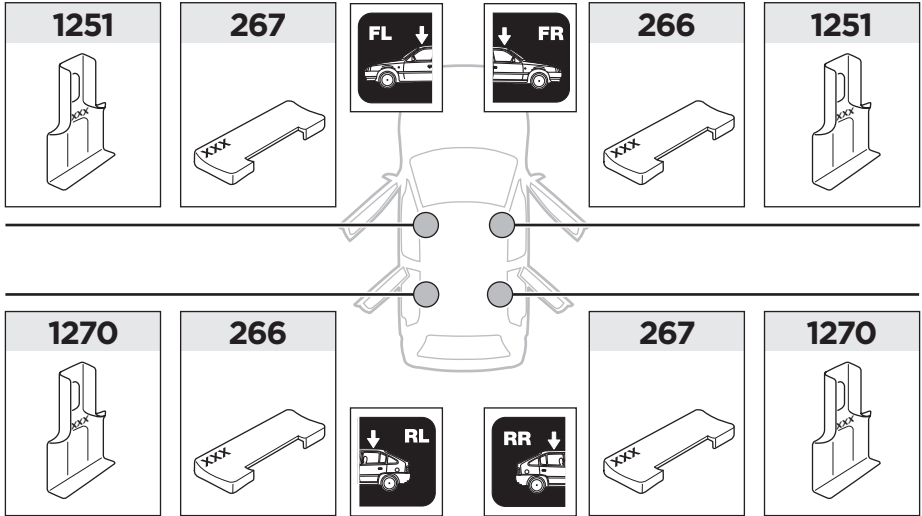

# > Instructions

**SKODA Octavia**, 4-dr Sedan, 13-  
**SKODA Octavia**, 5-dr Hatchback, 13-  
**SKODA Superb**, 4-dr Sedan, 15-

ISO 11154-E

141726  
C.20150906  
519-1726-02

Bring your life  
thule.com

1

	X (scale)	X (mm)	X (inch)
<b>SKODA Octavia</b> , 4-dr Sedan, 13-	40	1051	41 <sup>3</sup> / <sub>8</sub>
<b>SKODA Octavia</b> , 5-dr Hatchback, 13-	40	1051	41 <sup>3</sup> / <sub>8</sub>
<b>SKODA Superb</b> , 4-dr Sedan, 15-	43	1081	42 <sup>1</sup> / <sub>2</sub>

	Y (scale)	Y (mm)	Y (inch)
<b>SKODA Octavia</b> , 4-dr Sedan, 13-	36	1011	39 <sup>3</sup> / <sub>4</sub>
<b>SKODA Octavia</b> , 5-dr Hatchback, 13-	36	1011	39 <sup>3</sup> / <sub>4</sub>
<b>SKODA Superb</b> , 4-dr Sedan, 15-	39,5	1046	41 <sup>1</sup> / <sub>8</sub>

**2**

**SKODA Octavia**, 4-dr Sedan, 13-  
**SKODA Octavia**, 5-dr Hatchback, 13-  
**SKODA Superb**, 4-dr Sedan, 15-

3

	W (mm)	Z (mm)	W (inch)	Z (inch)
<b>SKODA Octavia</b> , 4-dr Sedan, 13-	230	690	9	27 <sup>1</sup> / <sub>8</sub>
<b>SKODA Octavia</b> , 5-dr Hatchback, 13-	230	690	9	27 <sup>1</sup> / <sub>8</sub>
<b>SKODA Superb</b> , 4-dr Sedan, 15-	230	750	9	29 <sup>1</sup> / <sub>2</sub>