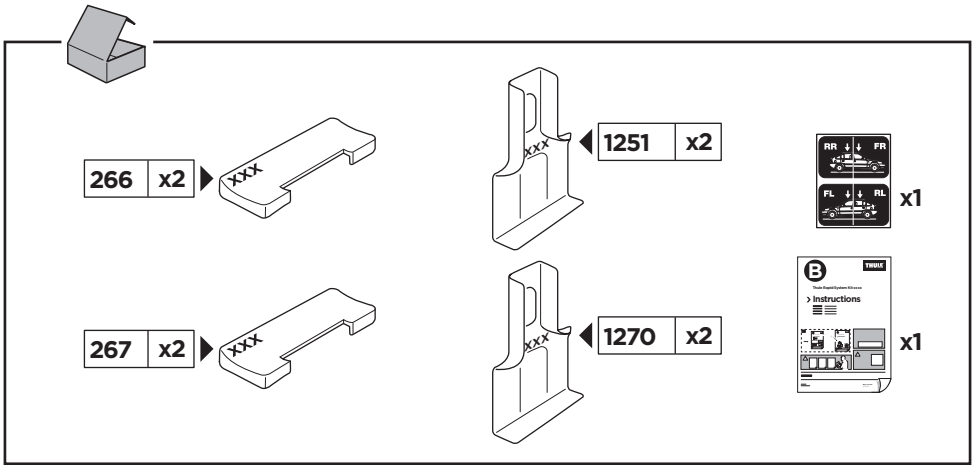

# > Instructions

**SKODA Octavia**, 4-dr Sedan, 13-  
**SKODA Octavia**, 5-dr Hatchback, 13-  
**SKODA Superb**, 4-dr Sedan, 15-

ISO 11154-E

141726  
C.20150906  
519-1726-02

Bring your life  
thule.com

1

	X (scale)	X (mm)	X (inch)
<b>SKODA Octavia</b> , 4-dr Sedan, 13-	40	1051	41 <sup>3</sup> / <sub>8</sub>
<b>SKODA Octavia</b> , 5-dr Hatchback, 13-	40	1051	41 <sup>3</sup> / <sub>8</sub>
<b>SKODA Superb</b> , 4-dr Sedan, 15-	43	1081	42 <sup>1</sup> / <sub>2</sub>

	Y (scale)	Y (mm)	Y (inch)
<b>SKODA Octavia</b> , 4-dr Sedan, 13-	36	1011	39 <sup>3</sup> / <sub>4</sub>
<b>SKODA Octavia</b> , 5-dr Hatchback, 13-	36	1011	39 <sup>3</sup> / <sub>4</sub>
<b>SKODA Superb</b> , 4-dr Sedan, 15-	39,5	1046	41 <sup>1</sup> / <sub>8</sub>

**2**

**SKODA Octavia**, 4-dr Sedan, 13-  
**SKODA Octavia**, 5-dr Hatchback, 13-  
**SKODA Superb**, 4-dr Sedan, 15-

3

	W (mm)	Z (mm)	W (inch)	Z (inch)
<b>SKODA Octavia</b> , 4-dr Sedan, 13-	230	690	9	27 <sup>1</sup> / <sub>8</sub>
<b>SKODA Octavia</b> , 5-dr Hatchback, 13-	230	690	9	27 <sup>1</sup> / <sub>8</sub>
<b>SKODA Superb</b> , 4-dr Sedan, 15-	230	750	9	29 <sup>1</sup> / <sub>2</sub>