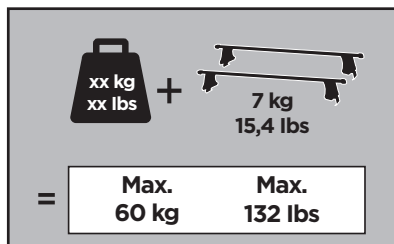

# > Instructions

**SKODA Octavia**, 4-dr Sedan, 13-  
**SKODA Octavia**, 5-dr Hatchback, 13-  
**SKODA Superb**, 4-dr Sedan, 15-

ISO 11154-E

141726  
C.20150906  
519-1726-02

Bring your life  
thule.com

1

	X (scale)	X (mm)	X (inch)
<b>SKODA Octavia</b> , 4-dr Sedan, 13-	40	1051	41 <sup>3</sup> / <sub>8</sub>
<b>SKODA Octavia</b> , 5-dr Hatchback, 13-	40	1051	41 <sup>3</sup> / <sub>8</sub>
<b>SKODA Superb</b> , 4-dr Sedan, 15-	43	1081	42 <sup>1</sup> / <sub>2</sub>

	Y (scale)	Y (mm)	Y (inch)
<b>SKODA Octavia</b> , 4-dr Sedan, 13-	36	1011	39 <sup>3</sup> / <sub>4</sub>
<b>SKODA Octavia</b> , 5-dr Hatchback, 13-	36	1011	39 <sup>3</sup> / <sub>4</sub>
<b>SKODA Superb</b> , 4-dr Sedan, 15-	39,5	1046	41 <sup>1</sup> / <sub>8</sub>