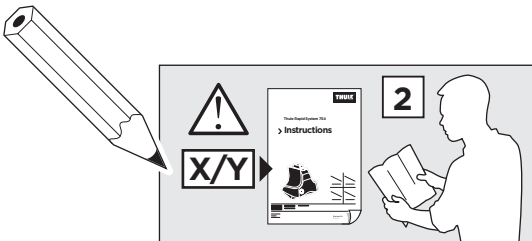

Thule Rapid System Kit 1713

> Instructions

SKODA Rapid, 5-dr Hatchback, 13-
SEAT Toledo, 5-dr Hatchback, 13-

ISO 11154-E

141713

C.20130320
519-1713-02

Bring your life
thule.com

1

	X (scale)	X (mm)	X (inch)
SKODA Rapid , 5-dr Hatchback, 13-	41	1061	41 ³ / ₄
SEAT Toledo , 5-dr Hatchback, 13-	41	1061	41 ³ / ₄

	Y (scale)	Y (mm)	Y (inch)
SKODA Rapid , 5-dr Hatchback, 13-	38,5	1036	40 ³ / ₄
SEAT Toledo , 5-dr Hatchback, 13-	38,5	1036	40 ³ / ₄