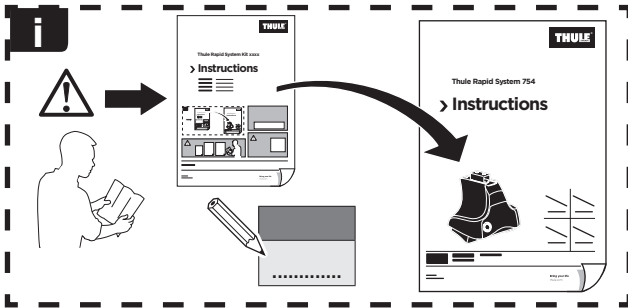

# > Instructions

**VOLKSWAGEN Jetta VI**, 4-dr Sedan, 10–18

**VOLKSWAGEN Jetta VI**, 4-dr Sedan, \*11–18

\*North America

ISO 11154-E

**141618**

C.20181217  
519-1618-04

**Bring your life**