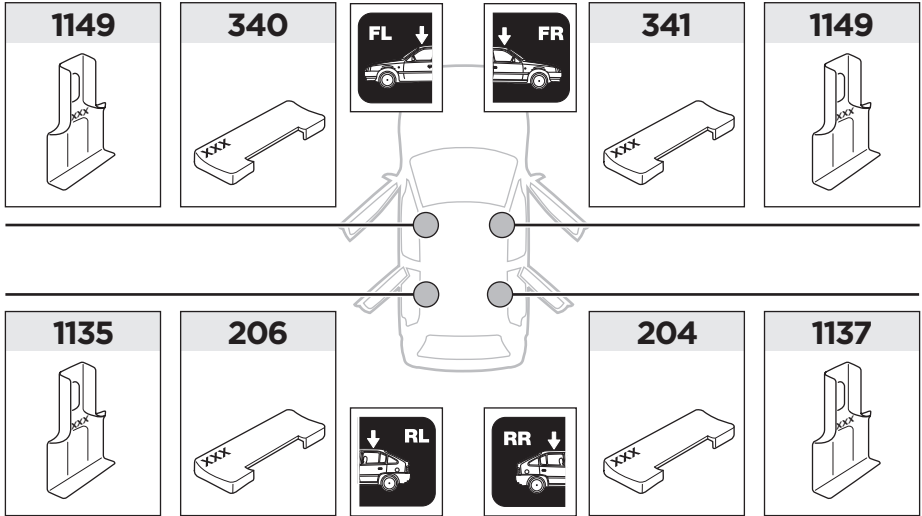

thule.com

204 x1

206 x1

1135 x1

340 x1

1137 x1

341 x1

50993

x2

x2

x1

x1

1

|   | X (scale) | X (mm) | X (inch)                       |
|---|-----------|--------|--------------------------------|
| <b>VOLKSWAGEN Jetta VI</b> , 4-dr Sedan, 10-18  | 35        | 1001   | 39 <sup>3</sup> / <sub>8</sub> |
| <b>VOLKSWAGEN Jetta VI</b> , 4-dr Sedan, *11-18 | 35        | 1001   | 39 <sup>3</sup> / <sub>8</sub> |

|   | Y (scale) | Y (mm) | Y (inch)                       |
|---|-----------|--------|--------------------------------|
| <b>VOLKSWAGEN Jetta VI</b> , 4-dr Sedan, 10-18  | 31,5      | 966    | 38                             |
| <b>VOLKSWAGEN Jetta VI</b> , 4-dr Sedan, *11-18 | 30,5      | 956    | 37 <sup>5</sup> / <sub>8</sub> |

**2**

**VOLKSWAGEN Jetta VI, 4-dr Sedan, 10-18**

**VOLKSWAGEN Jetta VI, 4-dr Sedan, \*11-18**

**3**

|  | W (mm)     | Z (mm)     | W (inch)  | Z (inch)      |
|--|------------|------------|-----------|---------------|
| <b>VOLKSWAGEN Jetta VI, 4-dr Sedan, 10-18</b>  | <b>254</b> | <b>790</b> | <b>10</b> | <b>31 1/8</b> |
| <b>VOLKSWAGEN Jetta VI, 4-dr Sedan, *11-18</b> | <b>254</b> | <b>790</b> | <b>10</b> | <b>31 1/8</b> |