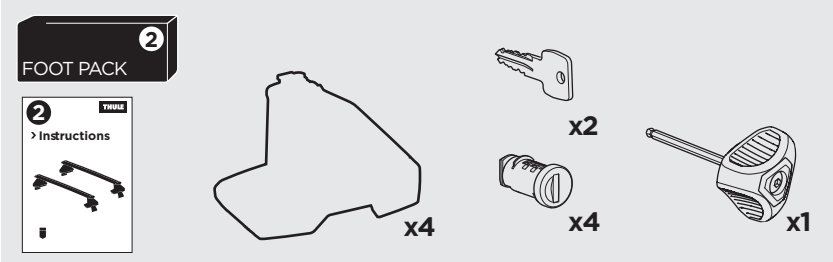

1

Kit 145163

JAGUAR I-Pace, 5-dr SUV, 18-

ISO 11154-E

THULE WingBar Evo	THULE WingBar Edge	THULE WingBar	THULE SquareBar	Evo X (scale)	Edge X (scale)
JAGUAR I-Pace, 5-dr SUV, 18-				46,5	D

THULE ProBar	THULE SlideBar	X (mm/inch)		
JAGUAR I-Pace, 5-dr SUV, 18-		1116 mm / 43 7/8"		

THULE WingBar Evo	THULE WingBar Edge	THULE WingBar	THULE SquareBar	Evo Y (scale)	Edge Y (scale)
JAGUAR I-Pace, 5-dr SUV, 18-				39	A

THULE ProBar	THULE SlideBar	Y (mm/inch)		
JAGUAR I-Pace, 5-dr SUV, 18-		1041 mm / 41"		

	W (mm/inch)	Z (mm/inch)
JAGUAR I-Pace, 5-dr SUV, 18-	730 mm / 28 3/4"	300 mm / 11 3/4"