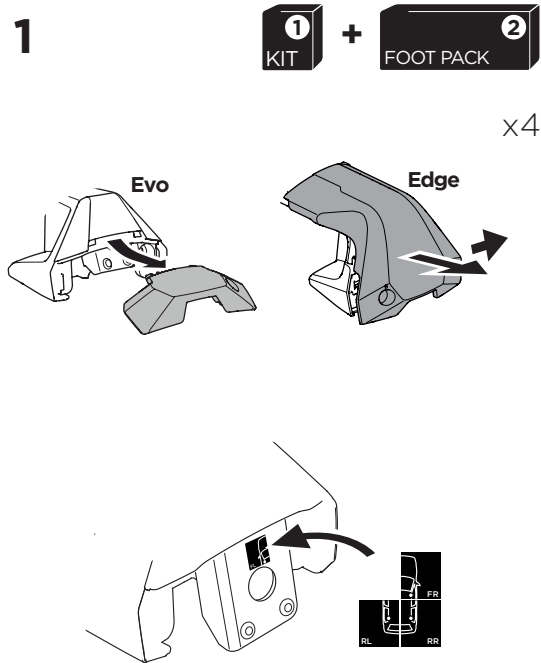

1

Kit 145163

JAGUAR I-Pace, 5-dr SUV, 18-

ISO 11154-E

THULE WingBar Evo	THULE WingBar Edge	THULE WingBar	THULE SquareBar	Evo X (scale)	Edge X (scale)
JAGUAR I-Pace, 5-dr SUV, 18-				46,5	D

THULE ProBar	THULE SlideBar	X (mm/inch)		
JAGUAR I-Pace, 5-dr SUV, 18-		1116 mm / 43 7/8"		

THULE WingBar Evo	THULE WingBar Edge	THULE WingBar	THULE SquareBar	Evo Y (scale)	Edge Y (scale)
JAGUAR I-Pace, 5-dr SUV, 18-				39	A

THULE ProBar	THULE SlideBar	Y (mm/inch)		
JAGUAR I-Pace, 5-dr SUV, 18-		1041 mm / 41"		

	W (mm/inch)	Z (mm/inch)
JAGUAR I-Pace, 5-dr SUV, 18-	730 mm / 28 3/4"	300 mm / 11 3/4"