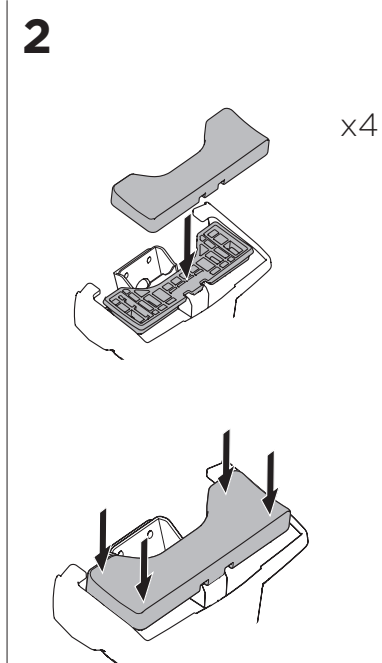

1

Kit 145163

JAGUAR I-Pace, 5-dr SUV, 18-

ISO 11154-E

THULE WingBar Evo	THULE WingBar Edge	THULE WingBar	THULE SquareBar	Evo X (scale)	Edge X (scale)
JAGUAR I-Pace, 5-dr SUV, 18-				46,5	D

THULE ProBar	THULE SlideBar	X (mm/inch)		
JAGUAR I-Pace, 5-dr SUV, 18-		1116 mm / 43 7/8"		

THULE WingBar Evo	THULE WingBar Edge	THULE WingBar	THULE SquareBar	Evo Y (scale)	Edge Y (scale)
JAGUAR I-Pace, 5-dr SUV, 18-				39	A

THULE ProBar	THULE SlideBar	Y (mm/inch)		
JAGUAR I-Pace, 5-dr SUV, 18-		1041 mm / 41"		

	W (mm/inch)	Z (mm/inch)
JAGUAR I-Pace, 5-dr SUV, 18-	730 mm / 28 3/4"	300 mm / 11 3/4"