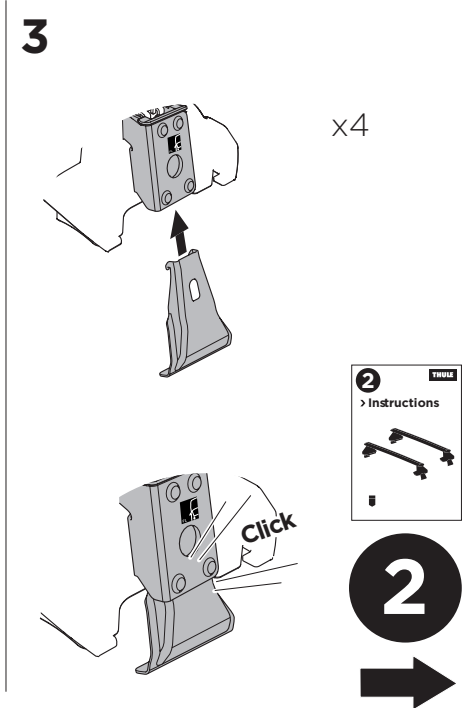

1

Kit 145163

JAGUAR I-Pace, 5-dr SUV, 18-

ISO 11154-E

THULE WingBar Evo	THULE WingBar Edge	THULE WingBar	THULE SquareBar	Evo X (scale)	Edge X (scale)
JAGUAR I-Pace, 5-dr SUV, 18-				46,5	D

THULE ProBar	THULE SlideBar	X (mm/inch)		
JAGUAR I-Pace, 5-dr SUV, 18-		1116 mm / 43 7/8"		

THULE WingBar Evo	THULE WingBar Edge	THULE WingBar	THULE SquareBar	Evo Y (scale)	Edge Y (scale)
JAGUAR I-Pace, 5-dr SUV, 18-				39	A

THULE ProBar	THULE SlideBar	Y (mm/inch)		
JAGUAR I-Pace, 5-dr SUV, 18-		1041 mm / 41"		

	W (mm/inch)	Z (mm/inch)
JAGUAR I-Pace, 5-dr SUV, 18-	730 mm / 28 3/4"	300 mm / 11 3/4"