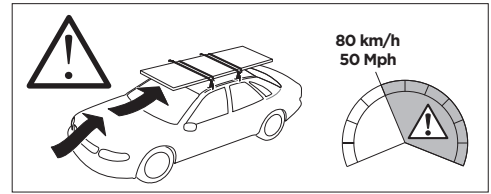

1

Kit 145163

JAGUAR I-Pace, 5-dr SUV, 18-

ISO 11154-E

THULE WingBar Evo	THULE WingBar Edge	THULE WingBar	THULE SquareBar	Evo X (scale)	Edge X (scale)
JAGUAR I-Pace, 5-dr SUV, 18-				46,5	D

THULE ProBar	THULE SlideBar	X (mm/inch)		
JAGUAR I-Pace, 5-dr SUV, 18-		1116 mm / 43 7/8"		

THULE WingBar Evo	THULE WingBar Edge	THULE WingBar	THULE SquareBar	Evo Y (scale)	Edge Y (scale)
JAGUAR I-Pace, 5-dr SUV, 18-				39	A

THULE ProBar	THULE SlideBar	Y (mm/inch)		
JAGUAR I-Pace, 5-dr SUV, 18-		1041 mm / 41"		

	W (mm/inch)	Z (mm/inch)
JAGUAR I-Pace, 5-dr SUV, 18-	730 mm / 28 3/4"	300 mm / 11 3/4"