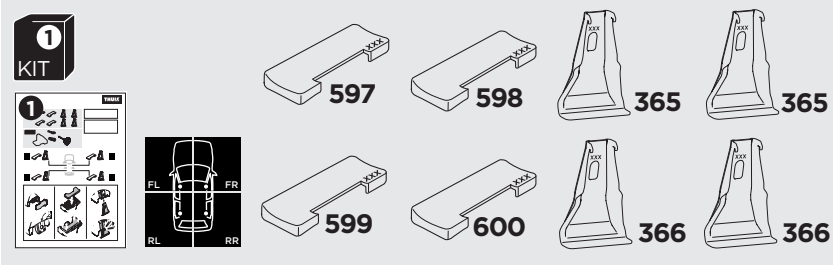

1

Kit 145163

JAGUAR I-Pace, 5-dr SUV, 18-

ISO 11154-E

THULE WingBar Evo	THULE WingBar Edge	THULE WingBar	THULE SquareBar	Evo X (scale)	Edge X (scale)
JAGUAR I-Pace, 5-dr SUV, 18-				46,5	D

THULE ProBar	THULE SlideBar	X (mm/inch)		
JAGUAR I-Pace, 5-dr SUV, 18-		1116 mm / 43 7/8"		

THULE WingBar Evo	THULE WingBar Edge	THULE WingBar	THULE SquareBar	Evo Y (scale)	Edge Y (scale)
JAGUAR I-Pace, 5-dr SUV, 18-				39	A

THULE ProBar	THULE SlideBar	Y (mm/inch)		
JAGUAR I-Pace, 5-dr SUV, 18-		1041 mm / 41"		

	W (mm/inch)	Z (mm/inch)
JAGUAR I-Pace, 5-dr SUV, 18-	730 mm / 28 3/4"	300 mm / 11 3/4"