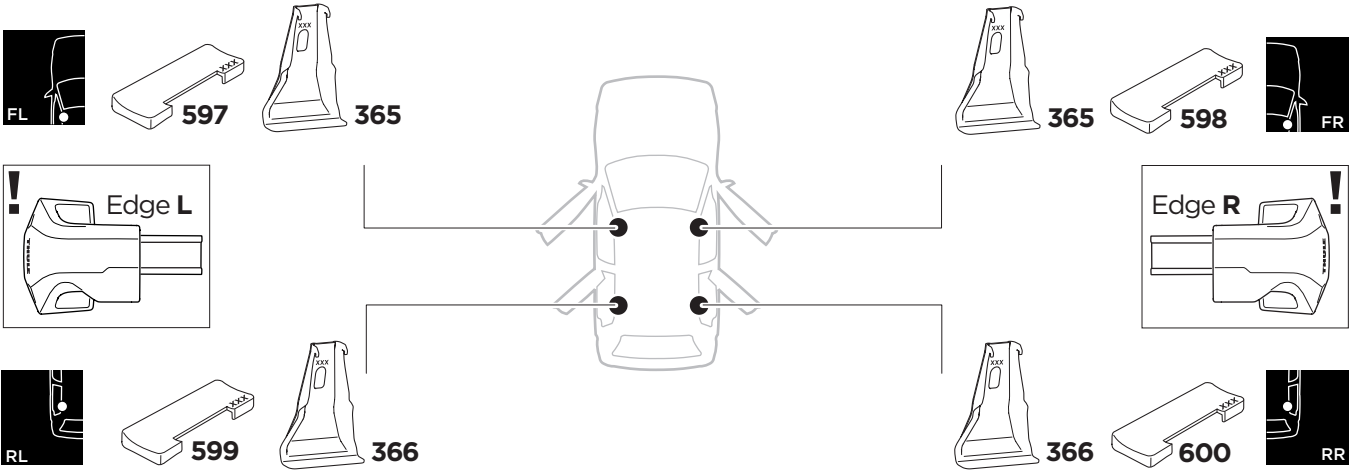

1

Kit 145163

JAGUAR I-Pace, 5-dr SUV, 18-

ISO 11154-E

THULE WingBar Evo	THULE WingBar Edge	THULE WingBar	THULE SquareBar	Evo X (scale)	Edge X (scale)
JAGUAR I-Pace, 5-dr SUV, 18-				46,5	D

THULE ProBar	THULE SlideBar	X (mm/inch)		
JAGUAR I-Pace, 5-dr SUV, 18-		1116 mm / 43 7/8"		

THULE WingBar Evo	THULE WingBar Edge	THULE WingBar	THULE SquareBar	Evo Y (scale)	Edge Y (scale)
JAGUAR I-Pace, 5-dr SUV, 18-				39	A

THULE ProBar	THULE SlideBar	Y (mm/inch)		
JAGUAR I-Pace, 5-dr SUV, 18-		1041 mm / 41"		

	W (mm/inch)	Z (mm/inch)
JAGUAR I-Pace, 5-dr SUV, 18-	730 mm / 28 3/4"	300 mm / 11 3/4"