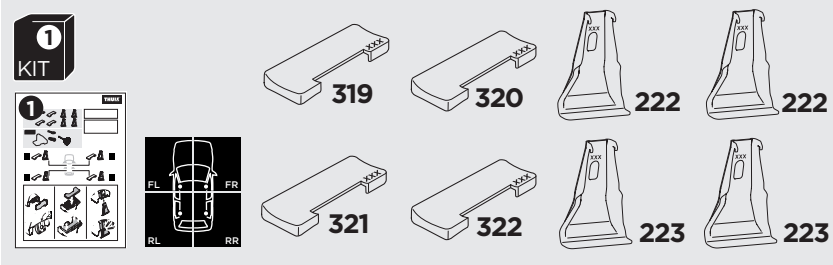

## Kit 145099

TOYOTA Corolla Verso III, 5-dr MPV, 04-08

ISO 11154-E

THULE WingBar Evo	THULE WingBar Edge	THULE WingBar	THULE SquareBar	<b>Evo X (scale)</b>	<b>Edge X (scale)</b>
<b>TOYOTA Corolla Verso III, 5-dr MPV, 04-08</b>				<b>49</b>	<b>Q</b>
THULE ProBar	THULE SlideBar				<b>X (mm/inch)</b>
<b>TOYOTA Corolla Verso III, 5-dr MPV, 04-08</b>				<b>1141 mm / 44 7/8"</b>	

THULE WingBar Evo	THULE WingBar Edge	THULE WingBar	THULE SquareBar	<b>Evo Y (scale)</b>	<b>Edge Y (scale)</b>
<b>TOYOTA Corolla Verso III, 5-dr MPV, 04-08</b>				<b>42</b>	<b>M</b>
THULE ProBar	THULE SlideBar				<b>Y (mm/inch)</b>
<b>TOYOTA Corolla Verso III, 5-dr MPV, 04-08</b>				<b>1071 mm / 42 1/8"</b>	

	<b>W (mm/inch)</b>	<b>Z (mm/inch)</b>
<b>TOYOTA Corolla Verso III, 5-dr MPV, 04-08</b>	<b>720 mm / 28 3/8"</b>	<b>345 mm / 13 5/8"</b>