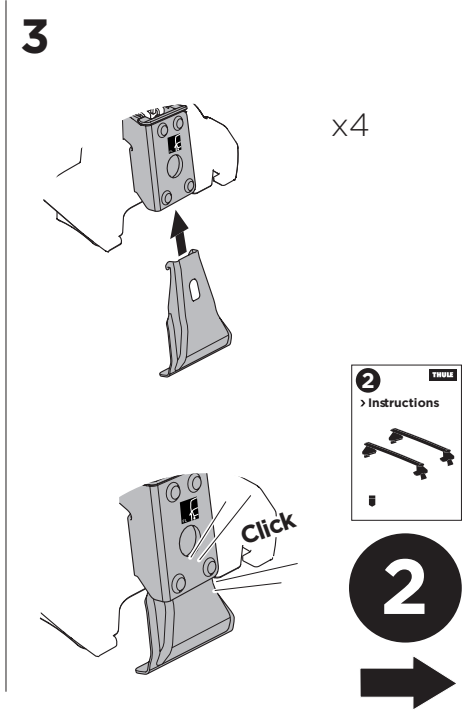

## Kit 145099

TOYOTA Corolla Verso III, 5-dr MPV, 04-08

ISO 11154-E

THULE WingBar Evo	THULE WingBar Edge	THULE WingBar	THULE SquareBar	<b>Evo X (scale)</b>	<b>Edge X (scale)</b>
<b>TOYOTA Corolla Verso III, 5-dr MPV, 04-08</b>				<b>49</b>	<b>Q</b>
THULE ProBar	THULE SlideBar				<b>X (mm/inch)</b>
<b>TOYOTA Corolla Verso III, 5-dr MPV, 04-08</b>				<b>1141 mm / 44 7/8"</b>	

	<b>W (mm/inch)</b>	<b>Z (mm/inch)</b>
<b>TOYOTA Corolla Verso III, 5-dr MPV, 04-08</b>	<b>720 mm / 28 3/8"</b>	<b>345 mm / 13 5/8"</b>