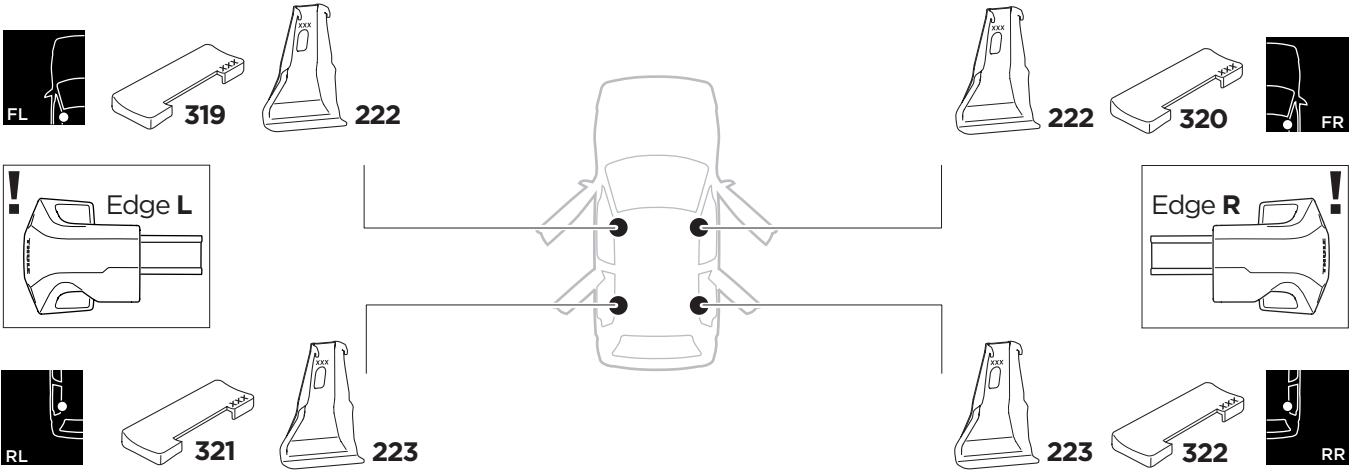

# 1

## Kit 145099

TOYOTA Corolla Verso III, 5-dr MPV, 04-08

ISO 11154-E

THULE WingBar Evo	THULE WingBar Edge	THULE WingBar	THULE SquareBar	<b>Evo X (scale)</b>	<b>Edge X (scale)</b>
<b>TOYOTA Corolla Verso III, 5-dr MPV, 04-08</b>				<b>49</b>	<b>Q</b>
THULE ProBar	THULE SlideBar				<b>X (mm/inch)</b>
<b>TOYOTA Corolla Verso III, 5-dr MPV, 04-08</b>				<b>1141 mm / 44 7/8"</b>	

THULE WingBar Evo	THULE WingBar Edge	THULE WingBar	THULE SquareBar	<b>Evo Y (scale)</b>	<b>Edge Y (scale)</b>
<b>TOYOTA Corolla Verso III, 5-dr MPV, 04-08</b>				<b>42</b>	<b>M</b>
THULE ProBar	THULE SlideBar				<b>Y (mm/inch)</b>
<b>TOYOTA Corolla Verso III, 5-dr MPV, 04-08</b>				<b>1071 mm / 42 1/8"</b>	

	<b>W (mm/inch)</b>	<b>Z (mm/inch)</b>
<b>TOYOTA Corolla Verso III, 5-dr MPV, 04-08</b>	<b>720 mm / 28 3/8"</b>	<b>345 mm / 13 5/8"</b>