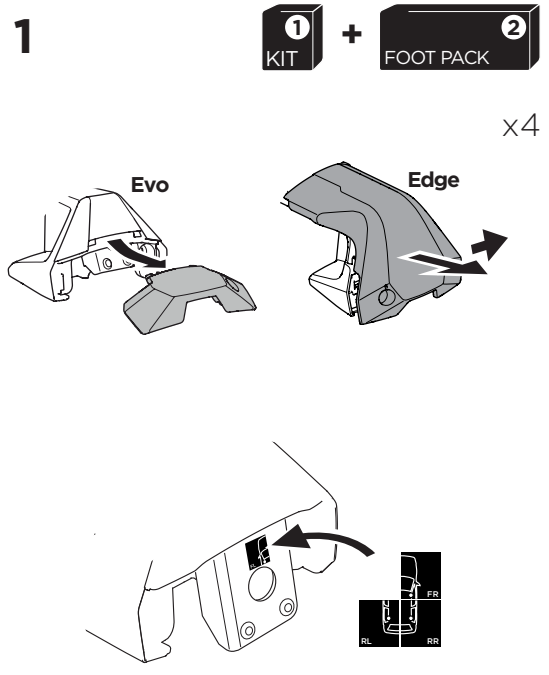

## Kit 145099

TOYOTA Corolla Verso III, 5-dr MPV, 04-08

ISO 11154-E

THULE WingBar Evo	THULE WingBar Edge	THULE WingBar	THULE SquareBar	<b>Evo X (scale)</b>	<b>Edge X (scale)</b>
<b>TOYOTA Corolla Verso III, 5-dr MPV, 04-08</b>				<b>49</b>	<b>Q</b>
THULE ProBar	THULE SlideBar				<b>X (mm/inch)</b>
<b>TOYOTA Corolla Verso III, 5-dr MPV, 04-08</b>				<b>1141 mm / 44 7/8"</b>	

THULE WingBar Evo	THULE WingBar Edge	THULE WingBar	THULE SquareBar	<b>Evo Y (scale)</b>	<b>Edge Y (scale)</b>
<b>TOYOTA Corolla Verso III, 5-dr MPV, 04-08</b>				<b>42</b>	<b>M</b>
THULE ProBar	THULE SlideBar				<b>Y (mm/inch)</b>
<b>TOYOTA Corolla Verso III, 5-dr MPV, 04-08</b>				<b>1071 mm / 42 1/8"</b>	