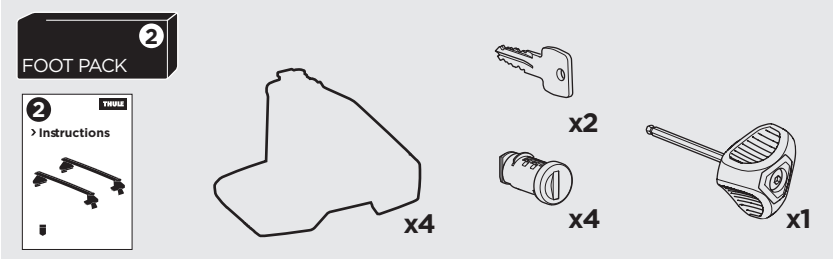

## Kit 145099

TOYOTA Corolla Verso III, 5-dr MPV, 04-08

ISO 11154-E

THULE WingBar Evo	THULE WingBar Edge	THULE WingBar	THULE SquareBar	<b>Evo X (scale)</b>	<b>Edge X (scale)</b>
<b>TOYOTA Corolla Verso III, 5-dr MPV, 04-08</b>				<b>49</b>	<b>Q</b>
THULE ProBar	THULE SlideBar				<b>X (mm/inch)</b>
<b>TOYOTA Corolla Verso III, 5-dr MPV, 04-08</b>				<b>1141 mm / 44 7/8"</b>	

THULE WingBar Evo	THULE WingBar Edge	THULE WingBar	THULE SquareBar	<b>Evo Y (scale)</b>	<b>Edge Y (scale)</b>
<b>TOYOTA Corolla Verso III, 5-dr MPV, 04-08</b>				<b>42</b>	<b>M</b>
THULE ProBar	THULE SlideBar				<b>Y (mm/inch)</b>
<b>TOYOTA Corolla Verso III, 5-dr MPV, 04-08</b>				<b>1071 mm / 42 1/8"</b>	

	<b>W (mm/inch)</b>	<b>Z (mm/inch)</b>
<b>TOYOTA Corolla Verso III, 5-dr MPV, 04-08</b>	<b>720 mm / 28 3/8"</b>	<b>345 mm / 13 5/8"</b>