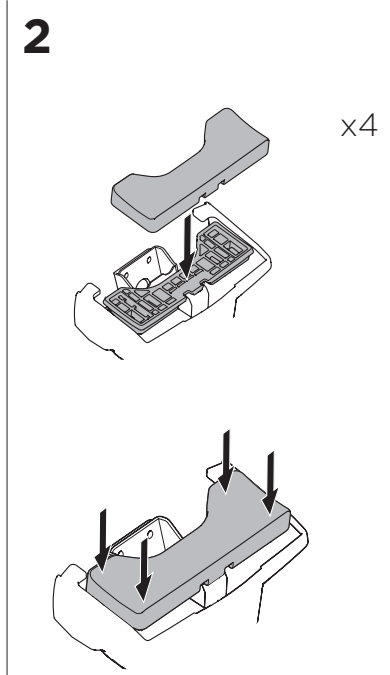

## Kit 145099

TOYOTA Corolla Verso III, 5-dr MPV, 04-08

ISO 11154-E

THULE WingBar Evo	THULE WingBar Edge	THULE WingBar	THULE SquareBar	<b>Evo X (scale)</b>	<b>Edge X (scale)</b>
<b>TOYOTA Corolla Verso III, 5-dr MPV, 04-08</b>				<b>49</b>	<b>Q</b>
THULE ProBar	THULE SlideBar				<b>X (mm/inch)</b>
<b>TOYOTA Corolla Verso III, 5-dr MPV, 04-08</b>				<b>1141 mm / 44 7/8"</b>	

THULE WingBar Evo	THULE WingBar Edge	THULE WingBar	THULE SquareBar	<b>Evo Y (scale)</b>	<b>Edge Y (scale)</b>
<b>TOYOTA Corolla Verso III, 5-dr MPV, 04-08</b>				<b>42</b>	<b>M</b>
THULE ProBar	THULE SlideBar				<b>Y (mm/inch)</b>
<b>TOYOTA Corolla Verso III, 5-dr MPV, 04-08</b>				<b>1071 mm / 42 1/8"</b>	

	<b>W (mm/inch)</b>	<b>Z (mm/inch)</b>
<b>TOYOTA Corolla Verso III, 5-dr MPV, 04-08</b>	<b>720 mm / 28 3/8"</b>	<b>345 mm / 13 5/8"</b>