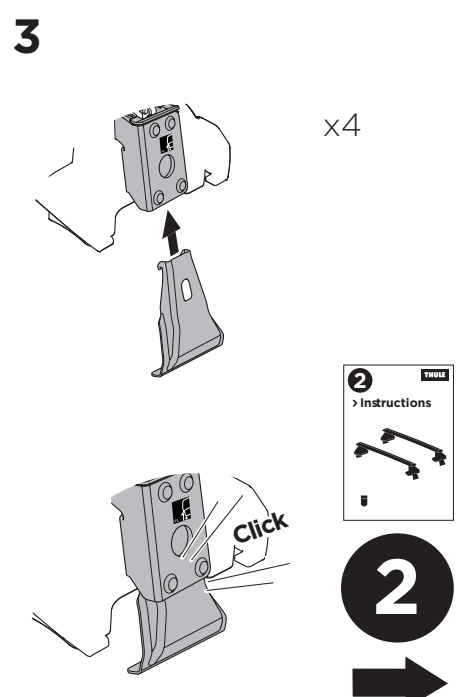

1

Kit 145120

SKODA Fabia (MK. II), 5-dr Hatchback, 07-14

ISO 11154-E