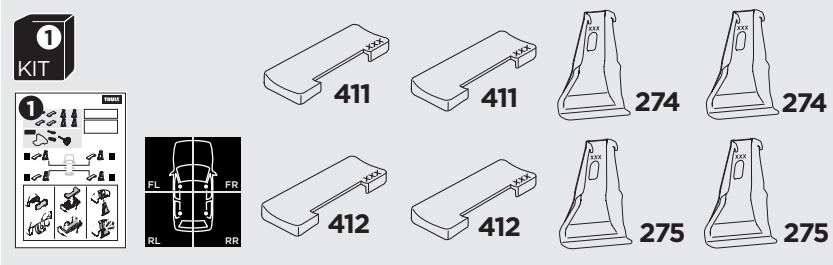

## Kit 145120

SKODA Fabia (MK. II), 5-dr Hatchback, 07-14

ISO 11154-E

THULE WingBar Evo	THULE WingBar Edge	THULE WingBar	THULE SquareBar	<b>Evo X (scale)</b>	<b>Edge X (scale)</b>
<b>SKODA Fabia (MK. II), 5-dr Hatchback, 07-14</b>				<b>31,5</b>	<b>P</b>

THULE ProBar	THULE SlideBar	<b>X (mm/inch)</b>		
<b>SKODA Fabia (MK. II), 5-dr Hatchback, 07-14</b>		<b>966 mm / 38"</b>		

THULE WingBar Evo	THULE WingBar Edge	THULE WingBar	THULE SquareBar	<b>Evo Y (scale)</b>	<b>Edge Y (scale)</b>
<b>SKODA Fabia (MK. II), 5-dr Hatchback, 07-14</b>				<b>27,5</b>	<b>F</b>

THULE ProBar	THULE SlideBar	<b>Y (mm/inch)</b>		
<b>SKODA Fabia (MK. II), 5-dr Hatchback, 07-14</b>		<b>926 mm / 36 1/2"</b>		

	<b>W (mm/inch)</b>	<b>Z (mm/inch)</b>
<b>SKODA Fabia (MK. II), 5-dr Hatchback, 07-14</b>	<b>820 mm / 32 1/4"</b>	<b>375 mm / 14 3/4"</b>