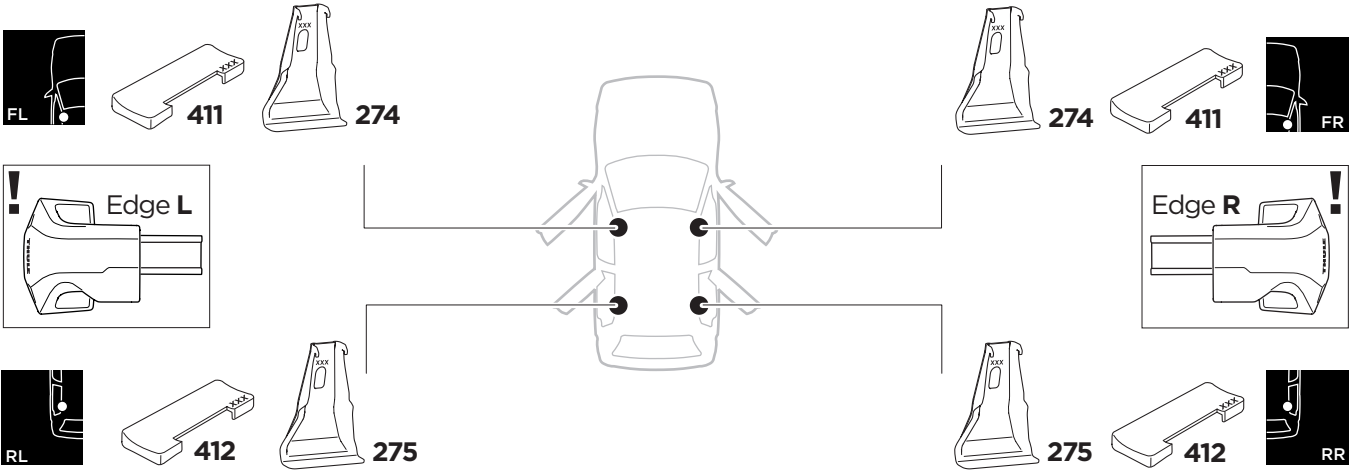

## Kit 145120

SKODA Fabia (MK. II), 5-dr Hatchback, 07-14

ISO 11154-E

THULE WingBar Evo	THULE WingBar Edge	THULE WingBar	THULE SquareBar	<b>Evo X (scale)</b>	<b>Edge X (scale)</b>
<b>SKODA Fabia (MK. II), 5-dr Hatchback, 07-14</b>				<b>31,5</b>	<b>P</b>

THULE ProBar	THULE SlideBar	<b>X (mm/inch)</b>		
<b>SKODA Fabia (MK. II), 5-dr Hatchback, 07-14</b>		<b>966 mm / 38"</b>		

THULE WingBar Evo	THULE WingBar Edge	THULE WingBar	THULE SquareBar	<b>Evo Y (scale)</b>	<b>Edge Y (scale)</b>
<b>SKODA Fabia (MK. II), 5-dr Hatchback, 07-14</b>				<b>27,5</b>	<b>F</b>

THULE ProBar	THULE SlideBar	<b>Y (mm/inch)</b>		
<b>SKODA Fabia (MK. II), 5-dr Hatchback, 07-14</b>		<b>926 mm / 36 1/2"</b>		

	<b>W (mm/inch)</b>	<b>Z (mm/inch)</b>
<b>SKODA Fabia (MK. II), 5-dr Hatchback, 07-14</b>	<b>820 mm / 32 1/4"</b>	<b>375 mm / 14 3/4"</b>