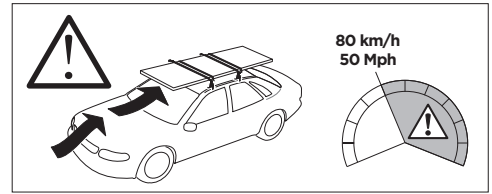

1

Kit 145120

SKODA Fabia (MK. II), 5-dr Hatchback, 07-14

ISO 11154-E