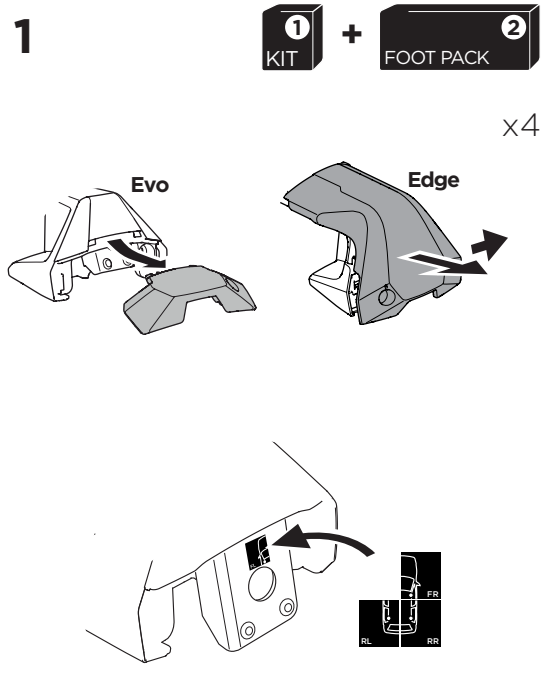

## Kit 145120

SKODA Fabia (MK. II), 5-dr Hatchback, 07-14

ISO 11154-E

THULE WingBar Evo	THULE WingBar Edge	THULE WingBar	THULE SquareBar	<b>Evo X (scale)</b>	<b>Edge X (scale)</b>
<b>SKODA Fabia (MK. II), 5-dr Hatchback, 07-14</b>				<b>31,5</b>	<b>P</b>