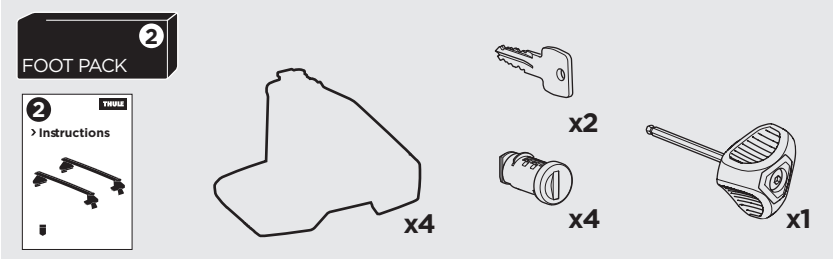

## Kit 145120

SKODA Fabia (MK. II), 5-dr Hatchback, 07-14

ISO 11154-E

THULE WingBar Evo	THULE WingBar Edge	THULE WingBar	THULE SquareBar	<b>Evo X (scale)</b>	<b>Edge X (scale)</b>
<b>SKODA Fabia (MK. II), 5-dr Hatchback, 07-14</b>				<b>31,5</b>	<b>P</b>

THULE ProBar	THULE SlideBar	<b>X (mm/inch)</b>		
<b>SKODA Fabia (MK. II), 5-dr Hatchback, 07-14</b>		<b>966 mm / 38"</b>		

THULE WingBar Evo	THULE WingBar Edge	THULE WingBar	THULE SquareBar	<b>Evo Y (scale)</b>	<b>Edge Y (scale)</b>
<b>SKODA Fabia (MK. II), 5-dr Hatchback, 07-14</b>				<b>27,5</b>	<b>F</b>

THULE ProBar	THULE SlideBar	<b>Y (mm/inch)</b>		
<b>SKODA Fabia (MK. II), 5-dr Hatchback, 07-14</b>		<b>926 mm / 36 1/2"</b>		

	<b>W (mm/inch)</b>	<b>Z (mm/inch)</b>
<b>SKODA Fabia (MK. II), 5-dr Hatchback, 07-14</b>	<b>820 mm / 32 1/4"</b>	<b>375 mm / 14 3/4"</b>