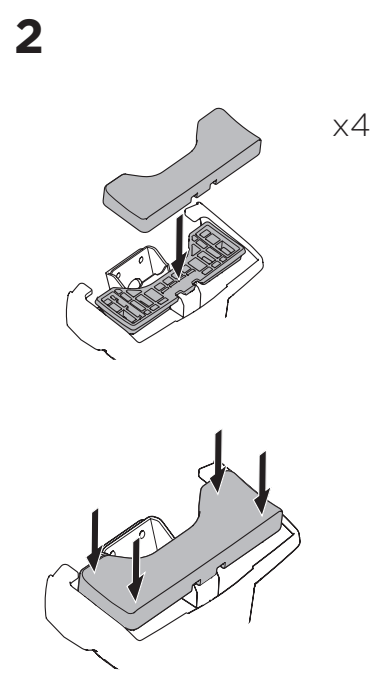

## Kit 145120

SKODA Fabia (MK. II), 5-dr Hatchback, 07-14

ISO 11154-E

THULE WingBar Evo	THULE WingBar Edge	THULE WingBar	THULE SquareBar	<b>Evo X (scale)</b>	<b>Edge X (scale)</b>
<b>SKODA Fabia (MK. II), 5-dr Hatchback, 07-14</b>				<b>31,5</b>	<b>P</b>

THULE ProBar	THULE SlideBar	<b>X (mm/inch)</b>		
<b>SKODA Fabia (MK. II), 5-dr Hatchback, 07-14</b>		<b>966 mm / 38"</b>		

THULE WingBar Evo	THULE WingBar Edge	THULE WingBar	THULE SquareBar	<b>Evo Y (scale)</b>	<b>Edge Y (scale)</b>
<b>SKODA Fabia (MK. II), 5-dr Hatchback, 07-14</b>				<b>27,5</b>	<b>F</b>

THULE ProBar	THULE SlideBar	<b>Y (mm/inch)</b>		
<b>SKODA Fabia (MK. II), 5-dr Hatchback, 07-14</b>		<b>926 mm / 36 1/2"</b>		

	<b>W (mm/inch)</b>	<b>Z (mm/inch)</b>
<b>SKODA Fabia (MK. II), 5-dr Hatchback, 07-14</b>	<b>820 mm / 32 1/4"</b>	<b>375 mm / 14 3/4"</b>