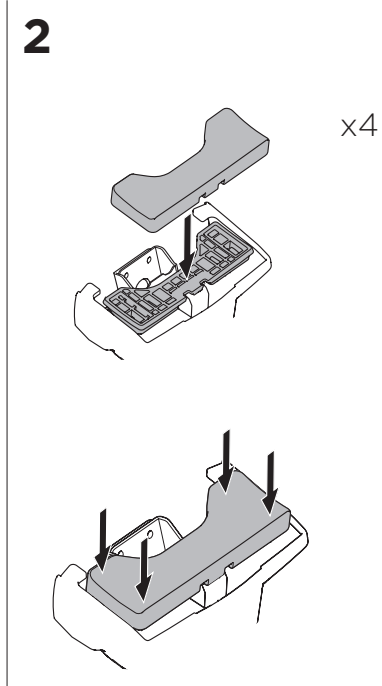

1

Kit 145156

ALFA ROMEO Stelvio, 5-dr SUV, 17-

ISO 11154-E

THULE WingBar Evo	THULE WingBar Edge	THULE WingBar	THULE SquareBar	Evo X (scale)	Edge X (scale)
ALFA ROMEO Stelvio, 5-dr SUV, 17-				39	A

THULE ProBar	THULE SlideBar	X (mm/inch)		
ALFA ROMEO Stelvio, 5-dr SUV, 17-		1041 mm / 41"		

THULE WingBar Evo	THULE WingBar Edge	THULE WingBar	THULE SquareBar	Evo Y (scale)	Edge Y (scale)
ALFA ROMEO Stelvio, 5-dr SUV, 17-				33	M

THULE ProBar	THULE SlideBar	Y (mm/inch)		
ALFA ROMEO Stelvio, 5-dr SUV, 17-		981 mm / 38 5/8"		

	W (mm/inch)	Z (mm/inch)
ALFA ROMEO Stelvio, 5-dr SUV, 17-	700 mm / 27 1/2"	280 mm / 11"