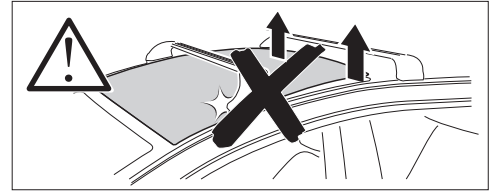

1

Kit 145156

ALFA ROMEO Stelvio, 5-dr SUV, 17-

ISO 11154-E

THULE WingBar Evo	THULE WingBar Edge	THULE WingBar	THULE SquareBar	Evo X (scale)	Edge X (scale)
ALFA ROMEO Stelvio, 5-dr SUV, 17-				39	A

THULE ProBar	THULE SlideBar	X (mm/inch)		
ALFA ROMEO Stelvio, 5-dr SUV, 17-		1041 mm / 41"		

THULE WingBar Evo	THULE WingBar Edge	THULE WingBar	THULE SquareBar	Evo Y (scale)	Edge Y (scale)
ALFA ROMEO Stelvio, 5-dr SUV, 17-				33	M

THULE ProBar	THULE SlideBar	Y (mm/inch)		
ALFA ROMEO Stelvio, 5-dr SUV, 17-		981 mm / 38 5/8"		

	W (mm/inch)	Z (mm/inch)
ALFA ROMEO Stelvio, 5-dr SUV, 17-	700 mm / 27 1/2"	280 mm / 11"