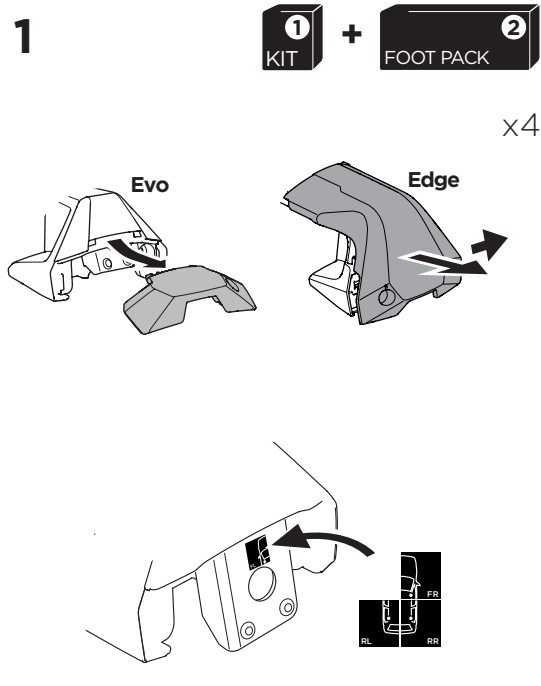

1

Kit 145156

ALFA ROMEO Stelvio, 5-dr SUV, 17-

ISO 11154-E

THULE WingBar Evo	THULE WingBar Edge	THULE WingBar	THULE SquareBar	Evo X (scale)	Edge X (scale)
ALFA ROMEO Stelvio, 5-dr SUV, 17-				39	A

THULE ProBar	THULE SlideBar	X (mm/inch)		
ALFA ROMEO Stelvio, 5-dr SUV, 17-		1041 mm / 41"		

THULE WingBar Evo	THULE WingBar Edge	THULE WingBar	THULE SquareBar	Evo Y (scale)	Edge Y (scale)
ALFA ROMEO Stelvio, 5-dr SUV, 17-				33	M

THULE ProBar	THULE SlideBar	Y (mm/inch)		
ALFA ROMEO Stelvio, 5-dr SUV, 17-		981 mm / 38 5/8"		

	W (mm/inch)	Z (mm/inch)
ALFA ROMEO Stelvio, 5-dr SUV, 17-	700 mm / 27 1/2"	280 mm / 11"