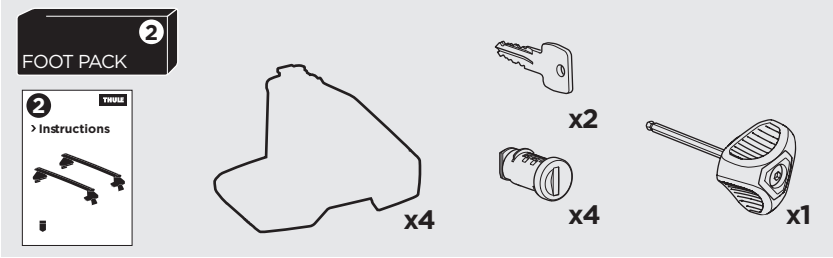

1

Kit 145156

ALFA ROMEO Stelvio, 5-dr SUV, 17-

ISO 11154-E

THULE WingBar Evo	THULE WingBar Edge	THULE WingBar	THULE SquareBar	Evo X (scale)	Edge X (scale)
ALFA ROMEO Stelvio, 5-dr SUV, 17-				39	A

THULE ProBar	THULE SlideBar	X (mm/inch)		
ALFA ROMEO Stelvio, 5-dr SUV, 17-		1041 mm / 41"		

THULE WingBar Evo	THULE WingBar Edge	THULE WingBar	THULE SquareBar	Evo Y (scale)	Edge Y (scale)
ALFA ROMEO Stelvio, 5-dr SUV, 17-				33	M

THULE ProBar	THULE SlideBar	Y (mm/inch)		
ALFA ROMEO Stelvio, 5-dr SUV, 17-		981 mm / 38 5/8"		

	W (mm/inch)	Z (mm/inch)
ALFA ROMEO Stelvio, 5-dr SUV, 17-	700 mm / 27 1/2"	280 mm / 11"