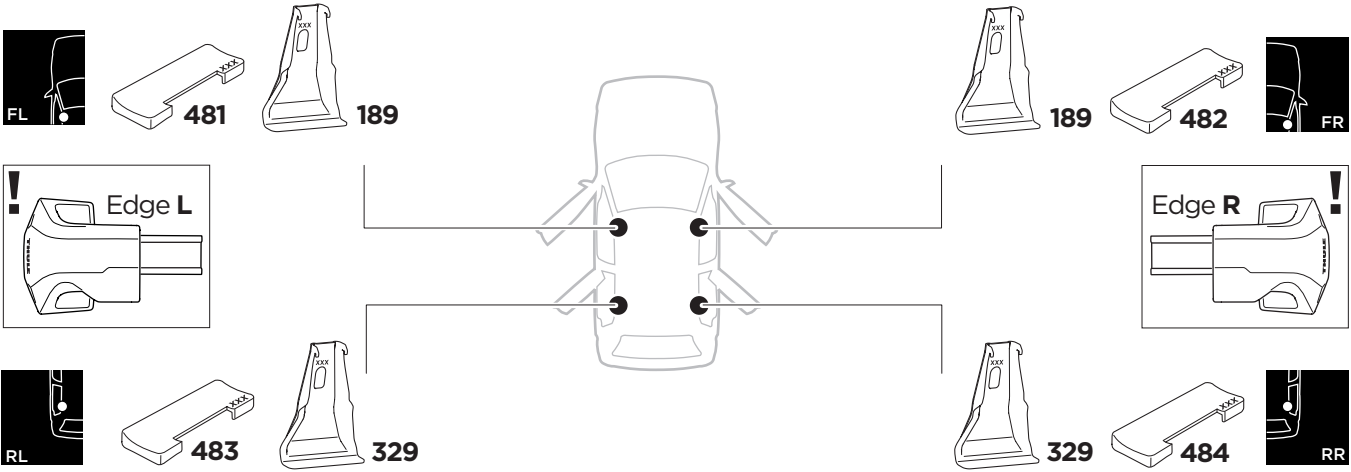

1

Kit 145156

ALFA ROMEO Stelvio, 5-dr SUV, 17-

ISO 11154-E

THULE WingBar Evo	THULE WingBar Edge	THULE WingBar	THULE SquareBar	Evo X (scale)	Edge X (scale)
ALFA ROMEO Stelvio, 5-dr SUV, 17-				39	A

THULE ProBar	THULE SlideBar	X (mm/inch)		
ALFA ROMEO Stelvio, 5-dr SUV, 17-		1041 mm / 41"		

THULE WingBar Evo	THULE WingBar Edge	THULE WingBar	THULE SquareBar	Evo Y (scale)	Edge Y (scale)
ALFA ROMEO Stelvio, 5-dr SUV, 17-				33	M

THULE ProBar	THULE SlideBar	Y (mm/inch)		
ALFA ROMEO Stelvio, 5-dr SUV, 17-		981 mm / 38 5/8"		

	W (mm/inch)	Z (mm/inch)
ALFA ROMEO Stelvio, 5-dr SUV, 17-	700 mm / 27 1/2"	280 mm / 11"