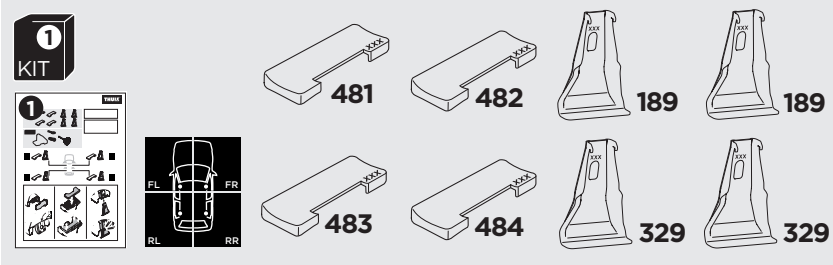

1

Kit 145156

ALFA ROMEO Stelvio, 5-dr SUV, 17-

ISO 11154-E

THULE WingBar Evo	THULE WingBar Edge	THULE WingBar	THULE SquareBar	Evo X (scale)	Edge X (scale)
ALFA ROMEO Stelvio, 5-dr SUV, 17-				39	A

THULE ProBar	THULE SlideBar	X (mm/inch)		
ALFA ROMEO Stelvio, 5-dr SUV, 17-		1041 mm / 41"		

THULE WingBar Evo	THULE WingBar Edge	THULE WingBar	THULE SquareBar	Evo Y (scale)	Edge Y (scale)
ALFA ROMEO Stelvio, 5-dr SUV, 17-				33	M

THULE ProBar	THULE SlideBar	Y (mm/inch)		
ALFA ROMEO Stelvio, 5-dr SUV, 17-		981 mm / 38 5/8"		

	W (mm/inch)	Z (mm/inch)
ALFA ROMEO Stelvio, 5-dr SUV, 17-	700 mm / 27 1/2"	280 mm / 11"