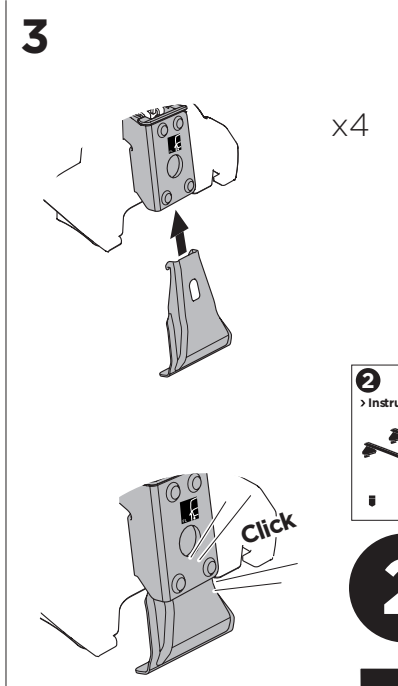

1

Kit 145156

ALFA ROMEO Stelvio, 5-dr SUV, 17-

ISO 11154-E

THULE WingBar Evo	THULE WingBar Edge	THULE WingBar	THULE SquareBar	Evo X (scale)	Edge X (scale)
ALFA ROMEO Stelvio, 5-dr SUV, 17-				39	A

THULE ProBar	THULE SlideBar	X (mm/inch)		
ALFA ROMEO Stelvio, 5-dr SUV, 17-		1041 mm / 41"		

THULE WingBar Evo	THULE WingBar Edge	THULE WingBar	THULE SquareBar	Evo Y (scale)	Edge Y (scale)
ALFA ROMEO Stelvio, 5-dr SUV, 17-				33	M

THULE ProBar	THULE SlideBar	Y (mm/inch)		
ALFA ROMEO Stelvio, 5-dr SUV, 17-		981 mm / 38 5/8"		

	W (mm/inch)	Z (mm/inch)
ALFA ROMEO Stelvio, 5-dr SUV, 17-	700 mm / 27 1/2"	280 mm / 11"