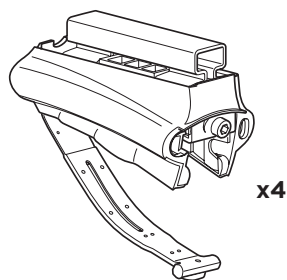

EN Roof mounted load carrier
DE Lastenträger zur Dachmontage
FR Barre de toit
NL Dakdrager
IT Barra portatutto da installare sul tetto
ES Portaequipajes de techo
PT Barra para montagem no tejadilho
SV Takmonterad lasthållare
DK Tagmonteret lastholder
NO Takmontert lasteholder
FI Katolle asennettava teline
ET Katusele paigaldatav katuseraam
LV Uz jumta uzstādāms kravas turētājs
LT Ant stogo tvirtinamas krovinų laikiklis
PL Uchwyt na bagażnik bazowy montowany na dachu
RU Багажник на крышу
UK Багажник для даху
BG Багажник, монтиран върху покрива
CS Nosič pro montáž na střechu
SK Strešný nosič
SL Nosilec za strešni prtljažnik

HR/BIH Krovni nosač tereta
RO Suport încărcătură montat pe acoperiș
HU Tetőre szerelhető csomagszállító
EL Σχάρα οροφής για μεταφορά φορτίου
TR Araç üstüne bağlanan yük taşıyıcı
HE מנשא מטען לגג הארוב
AR حامل نفل مثبت على السقف
ZH 顶置行李架
JA ルーフマウント型ロードキャリア
KO 루프 장착 화물 캐리어
TH โครกยึดของบรรทุกแบบติดตั้งบนหลังคา

ISO 11154-E

CITY CRASH

Complies with ISO norm