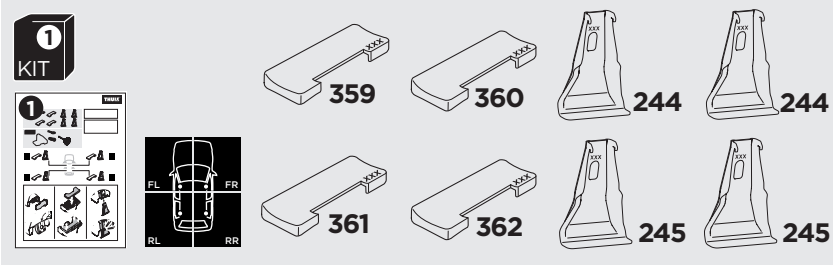

1

Kit 145111

VOLKSWAGEN T-Roc, 5-dr SUV, 18-

ISO 11154-E

THULE WingBar Evo	THULE WingBar Edge	THULE WingBar	THULE SquareBar	Evo X (scale)	Edge X (scale)
VOLKSWAGEN T-Roc, 5-dr SUV, 18-				46,5	D
THULE ProBar	THULE SlideBar				X (mm/inch)
VOLKSWAGEN T-Roc, 5-dr SUV, 18-				1116 mm / 43 7/8"	

THULE WingBar Evo	THULE WingBar Edge	THULE WingBar	THULE SquareBar	Evo Y (scale)	Edge Y (scale)
VOLKSWAGEN T-Roc, 5-dr SUV, 18-				40	Q
THULE ProBar	THULE SlideBar				Y (mm/inch)
VOLKSWAGEN T-Roc, 5-dr SUV, 18-				1051 mm / 41 3/8"	

	W (mm/inch)	Z (mm/inch)
VOLKSWAGEN T-Roc, 5-dr SUV, 18-	760 mm / 29 7/8"	240 mm / 9 1/2"