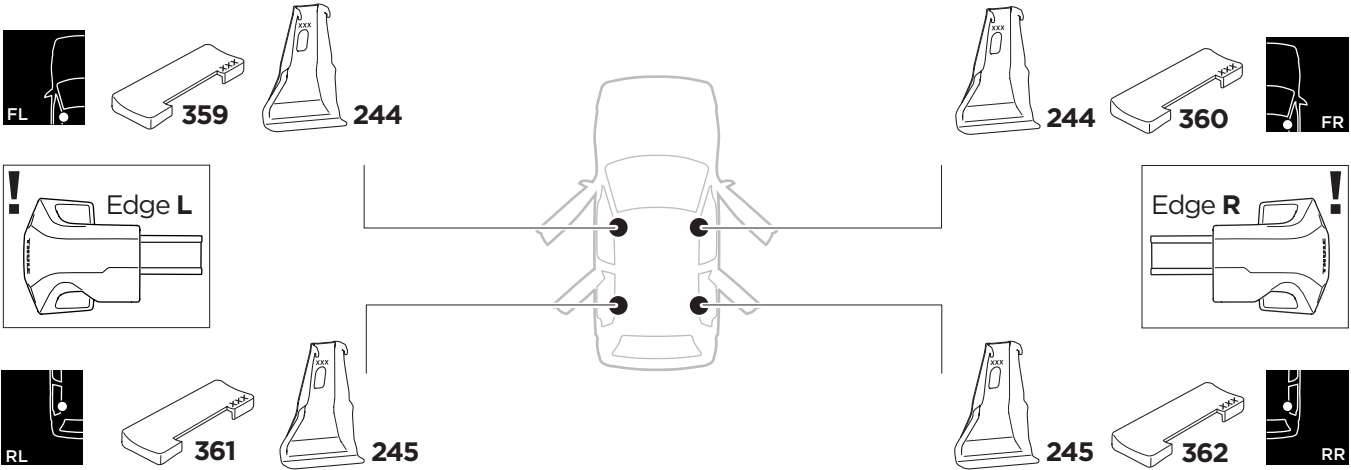

1

Kit 145111

VOLKSWAGEN T-Roc, 5-dr SUV, 18-

ISO 11154-E

THULE WingBar Evo	THULE WingBar Edge	THULE WingBar	THULE SquareBar	Evo X (scale)	Edge X (scale)
VOLKSWAGEN T-Roc, 5-dr SUV, 18-				46,5	D
THULE ProBar	THULE SlideBar				X (mm/inch)
VOLKSWAGEN T-Roc, 5-dr SUV, 18-				1116 mm / 43 7/8"	

THULE WingBar Evo	THULE WingBar Edge	THULE WingBar	THULE SquareBar	Evo Y (scale)	Edge Y (scale)
VOLKSWAGEN T-Roc, 5-dr SUV, 18-				40	Q
THULE ProBar	THULE SlideBar				Y (mm/inch)
VOLKSWAGEN T-Roc, 5-dr SUV, 18-				1051 mm / 41 3/8"	

	W (mm/inch)	Z (mm/inch)
VOLKSWAGEN T-Roc, 5-dr SUV, 18-	760 mm / 29 7/8"	240 mm / 9 1/2"