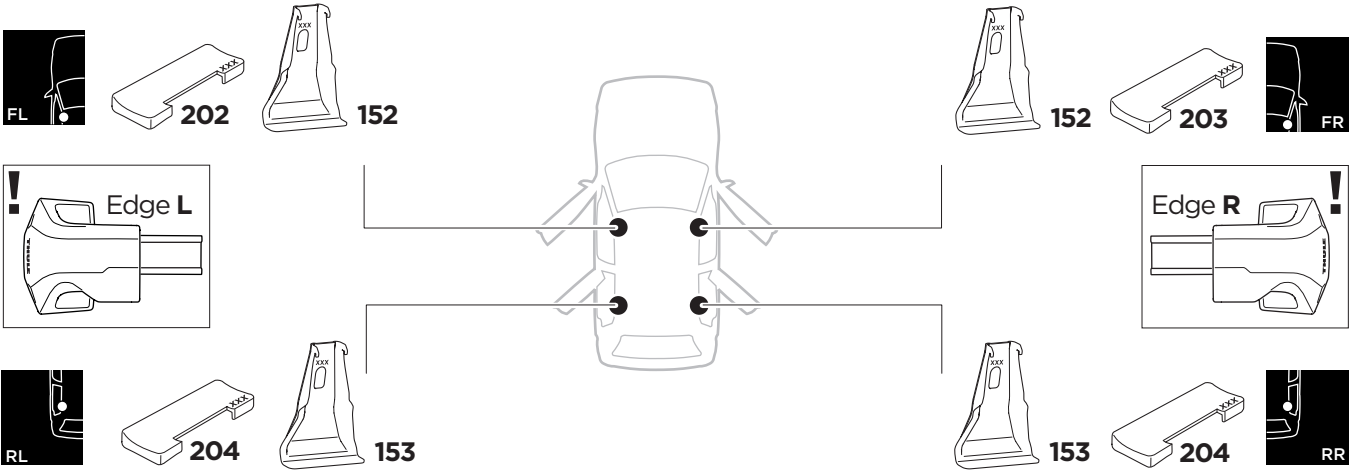

## Kit 145079

MAZDA CX-5, 5-dr SUV, 17-

ISO 11154-E

THULE WingBar Evo	THULE WingBar Edge	THULE WingBar	THULE SquareBar	<b>Evo X (scale)</b>	<b>Edge X (scale)</b>
<b>MAZDA CX-5, 5-dr SUV, 17-</b>				<b>44</b>	<b>I</b>
THULE ProBar	THULE SlideBar				<b>X (mm/inch)</b>
<b>MAZDA CX-5, 5-dr SUV, 17-</b>				<b>1091 mm / 43"</b>	

THULE WingBar Evo	THULE WingBar Edge	THULE WingBar	THULE SquareBar	<b>Evo Y (scale)</b>	<b>Edge Y (scale)</b>
<b>MAZDA CX-5, 5-dr SUV, 17-</b>				<b>38</b>	<b>C</b>
THULE ProBar	THULE SlideBar				<b>Y (mm/inch)</b>
<b>MAZDA CX-5, 5-dr SUV, 17-</b>				<b>1031 mm / 40 5/8"</b>	

	<b>W (mm/inch)</b>	<b>Z (mm/inch)</b>
<b>MAZDA CX-5, 5-dr SUV, 17-</b>	<b>700 mm / 27 1/2"</b>	<b>225 mm / 8 7/8"</b>