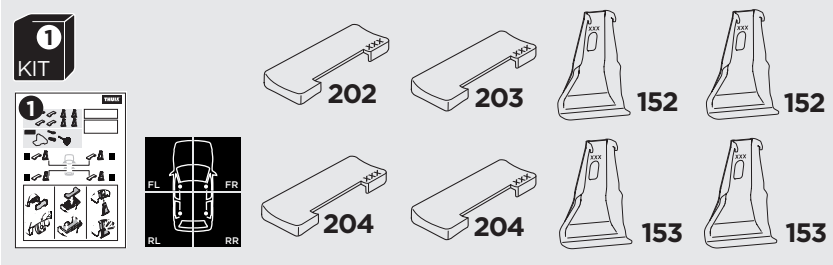

## Kit 145079

MAZDA CX-5, 5-dr SUV, 17-

ISO 11154-E

THULE WingBar Evo	THULE WingBar Edge	THULE WingBar	THULE SquareBar	<b>Evo X (scale)</b>	<b>Edge X (scale)</b>
<b>MAZDA CX-5, 5-dr SUV, 17-</b>				<b>44</b>	<b>I</b>
THULE ProBar	THULE SlideBar				<b>X (mm/inch)</b>
<b>MAZDA CX-5, 5-dr SUV, 17-</b>				<b>1091 mm / 43"</b>	

THULE WingBar Evo	THULE WingBar Edge	THULE WingBar	THULE SquareBar	<b>Evo Y (scale)</b>	<b>Edge Y (scale)</b>
<b>MAZDA CX-5, 5-dr SUV, 17-</b>				<b>38</b>	<b>C</b>
THULE ProBar	THULE SlideBar				<b>Y (mm/inch)</b>
<b>MAZDA CX-5, 5-dr SUV, 17-</b>				<b>1031 mm / 40 5/8"</b>	

	<b>W (mm/inch)</b>	<b>Z (mm/inch)</b>
<b>MAZDA CX-5, 5-dr SUV, 17-</b>	<b>700 mm / 27 1/2"</b>	<b>225 mm / 8 7/8"</b>