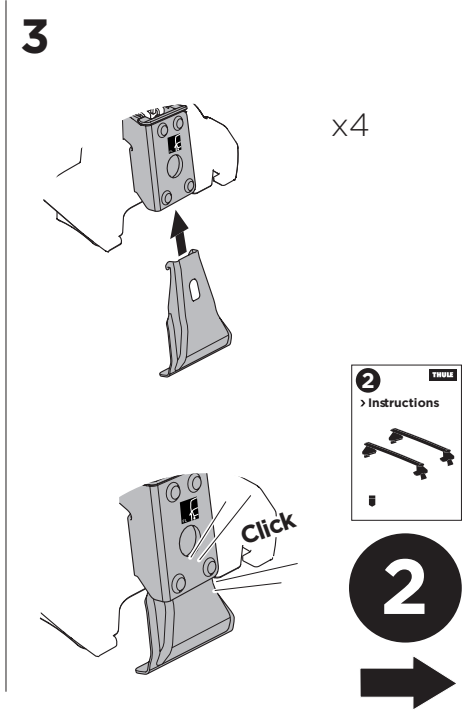

## Kit 145079

MAZDA CX-5, 5-dr SUV, 17-

ISO 11154-E

THULE WingBar Evo	THULE WingBar Edge	THULE WingBar	THULE SquareBar	<b>Evo X (scale)</b>	<b>Edge X (scale)</b>
<b>MAZDA CX-5, 5-dr SUV, 17-</b>				<b>44</b>	<b>I</b>
THULE ProBar	THULE SlideBar				<b>X (mm/inch)</b>
<b>MAZDA CX-5, 5-dr SUV, 17-</b>				<b>1091 mm / 43"</b>	

THULE WingBar Evo	THULE WingBar Edge	THULE WingBar	THULE SquareBar	<b>Evo Y (scale)</b>	<b>Edge Y (scale)</b>
<b>MAZDA CX-5, 5-dr SUV, 17-</b>				<b>38</b>	<b>C</b>
THULE ProBar	THULE SlideBar				<b>Y (mm/inch)</b>
<b>MAZDA CX-5, 5-dr SUV, 17-</b>				<b>1031 mm / 40 5/8"</b>	