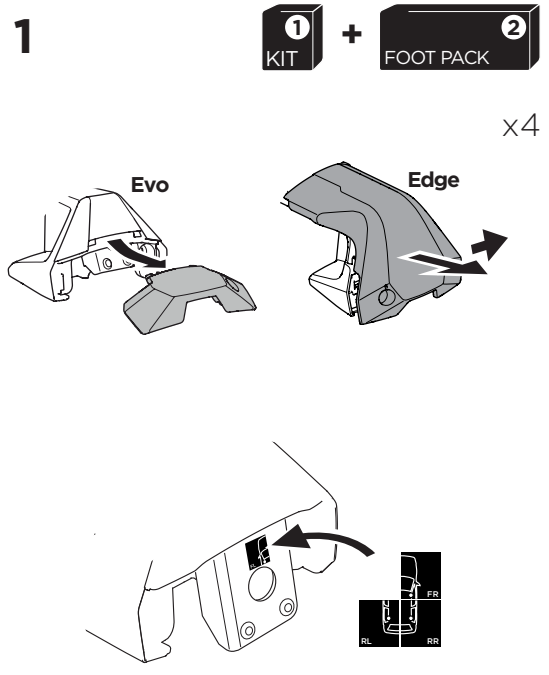

## Kit 145079

MAZDA CX-5, 5-dr SUV, 17-

ISO 11154-E

THULE WingBar Evo	THULE WingBar Edge	THULE WingBar	THULE SquareBar	<b>Evo X (scale)</b>	<b>Edge X (scale)</b>
<b>MAZDA CX-5, 5-dr SUV, 17-</b>				<b>44</b>	<b>I</b>
THULE ProBar	THULE SlideBar				<b>X (mm/inch)</b>
<b>MAZDA CX-5, 5-dr SUV, 17-</b>				<b>1091 mm / 43"</b>	