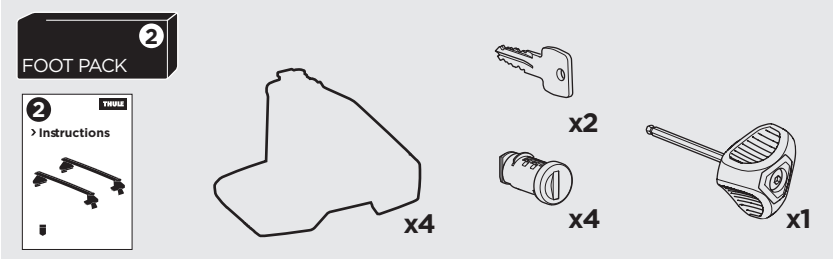

## Kit 145079

MAZDA CX-5, 5-dr SUV, 17-

ISO 11154-E

THULE WingBar Evo	THULE WingBar Edge	THULE WingBar	THULE SquareBar	<b>Evo X (scale)</b>	<b>Edge X (scale)</b>
<b>MAZDA CX-5, 5-dr SUV, 17-</b>				<b>44</b>	<b>I</b>
THULE ProBar	THULE SlideBar				<b>X (mm/inch)</b>
<b>MAZDA CX-5, 5-dr SUV, 17-</b>				<b>1091 mm / 43"</b>	

THULE WingBar Evo	THULE WingBar Edge	THULE WingBar	THULE SquareBar	<b>Evo Y (scale)</b>	<b>Edge Y (scale)</b>
<b>MAZDA CX-5, 5-dr SUV, 17-</b>				<b>38</b>	<b>C</b>
THULE ProBar	THULE SlideBar				<b>Y (mm/inch)</b>
<b>MAZDA CX-5, 5-dr SUV, 17-</b>				<b>1031 mm / 40 5/8"</b>	

	<b>W (mm/inch)</b>	<b>Z (mm/inch)</b>
<b>MAZDA CX-5, 5-dr SUV, 17-</b>	<b>700 mm / 27 1/2"</b>	<b>225 mm / 8 7/8"</b>