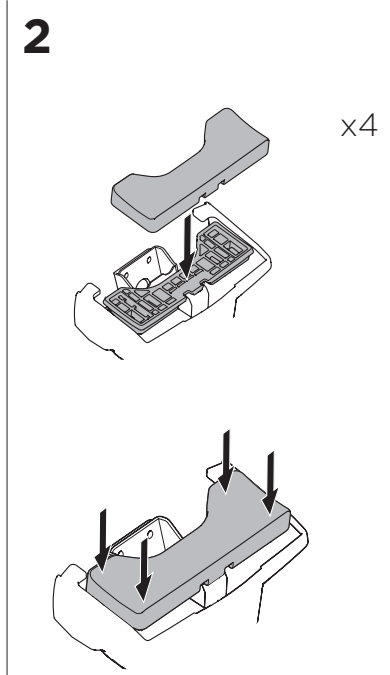

## Kit 145079

MAZDA CX-5, 5-dr SUV, 17-

ISO 11154-E

THULE WingBar Evo	THULE WingBar Edge	THULE WingBar	THULE SquareBar	<b>Evo X (scale)</b>	<b>Edge X (scale)</b>
<b>MAZDA CX-5, 5-dr SUV, 17-</b>				<b>44</b>	<b>I</b>
THULE ProBar	THULE SlideBar				<b>X (mm/inch)</b>
<b>MAZDA CX-5, 5-dr SUV, 17-</b>				<b>1091 mm / 43"</b>	

THULE WingBar Evo	THULE WingBar Edge	THULE WingBar	THULE SquareBar	<b>Evo Y (scale)</b>	<b>Edge Y (scale)</b>
<b>MAZDA CX-5, 5-dr SUV, 17-</b>				<b>38</b>	<b>C</b>
THULE ProBar	THULE SlideBar				<b>Y (mm/inch)</b>
<b>MAZDA CX-5, 5-dr SUV, 17-</b>				<b>1031 mm / 40 5/8"</b>	

	<b>W (mm/inch)</b>	<b>Z (mm/inch)</b>
<b>MAZDA CX-5, 5-dr SUV, 17-</b>	<b>700 mm / 27 1/2"</b>	<b>225 mm / 8 7/8"</b>