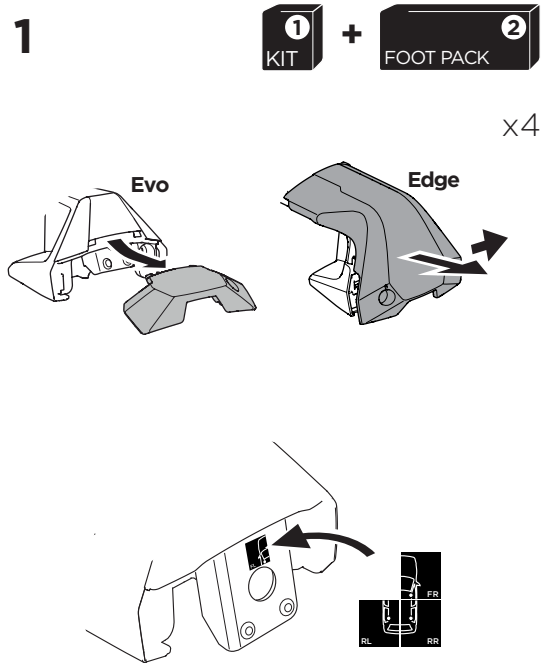

1

Kit 145042

AUDI Q2, 5-dr SUV, 17-

ISO 11154-E

THULE WingBar Evo	THULE WingBar Edge	THULE WingBar	THULE SquareBar	Evo X (scale)	Edge X (scale)
AUDI Q2, 5-dr SUV, 17-				41	O

THULE ProBar	THULE SlideBar	X (mm/inch)		
AUDI Q2, 5-dr SUV, 17-		1061 mm / 41 3/4"		

THULE WingBar Evo	THULE WingBar Edge	THULE WingBar	THULE SquareBar	Evo Y (scale)	Edge Y (scale)
AUDI Q2, 5-dr SUV, 17-				34,5	J

THULE ProBar	THULE SlideBar	Y (mm/inch)		
AUDI Q2, 5-dr SUV, 17-		996 mm / 39 1/4"		