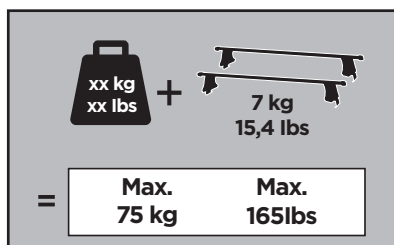

ISO 11154-E

141837
C.20160707
519-1837-01

Bring your life
thule.com