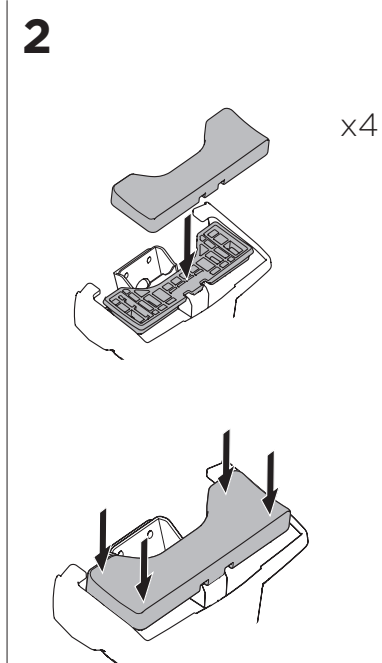

## Kit 145062

HYUNDAI Tucson, 5-dr SUV, 15-

ISO 11154-E

THULE WingBar Evo	THULE WingBar Edge	THULE WingBar	THULE SquareBar	<b>Evo X (scale)</b>	<b>Edge X (scale)</b>
<b>HYUNDAI Tucson, 5-dr SUV, 15-</b>				<b>45</b>	<b>G</b>

THULE ProBar	THULE SlideBar			<b>X (mm/inch)</b>	
<b>HYUNDAI Tucson, 5-dr SUV, 15-</b>				<b>1101 mm / 43 3/8"</b>	

THULE WingBar Evo	THULE WingBar Edge	THULE WingBar	THULE SquareBar	<b>Evo Y (scale)</b>	<b>Edge Y (scale)</b>
<b>HYUNDAI Tucson, 5-dr SUV, 15-</b>				<b>42</b>	<b>M</b>

THULE ProBar	THULE SlideBar			<b>Y (mm/inch)</b>	
<b>HYUNDAI Tucson, 5-dr SUV, 15-</b>				<b>1071 mm / 42 1/8"</b>	

	<b>W (mm/inch)</b>	<b>Z (mm/inch)</b>
<b>HYUNDAI Tucson, 5-dr SUV, 15-</b>	<b>700 mm / 27 1/2"</b>	<b>300 mm / 11 3/4"</b>