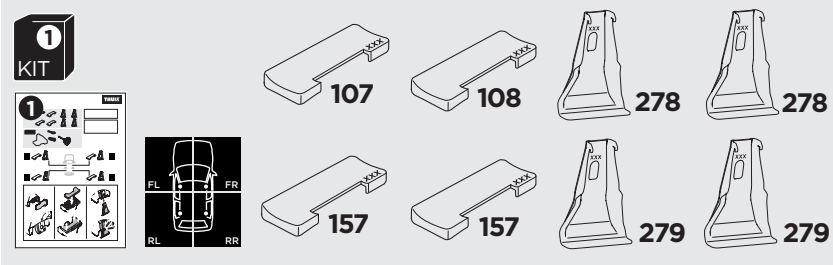

# 1

## Kit 145062

HYUNDAI Tucson, 5-dr SUV, 15-

ISO 11154-E

THULE WingBar Evo	THULE WingBar Edge	THULE WingBar	THULE SquareBar	<b>Evo X (scale)</b>	<b>Edge X (scale)</b>
<b>HYUNDAI Tucson, 5-dr SUV, 15-</b>				<b>45</b>	<b>G</b>

THULE ProBar	THULE SlideBar			<b>X (mm/inch)</b>	
<b>HYUNDAI Tucson, 5-dr SUV, 15-</b>				<b>1101 mm / 43 3/8"</b>	

THULE WingBar Evo	THULE WingBar Edge	THULE WingBar	THULE SquareBar	<b>Evo Y (scale)</b>	<b>Edge Y (scale)</b>
<b>HYUNDAI Tucson, 5-dr SUV, 15-</b>				<b>42</b>	<b>M</b>

THULE ProBar	THULE SlideBar			<b>Y (mm/inch)</b>	
<b>HYUNDAI Tucson, 5-dr SUV, 15-</b>				<b>1071 mm / 42 1/8"</b>	

	<b>W (mm/inch)</b>	<b>Z (mm/inch)</b>
<b>HYUNDAI Tucson, 5-dr SUV, 15-</b>	<b>700 mm / 27 1/2"</b>	<b>300 mm / 11 3/4"</b>