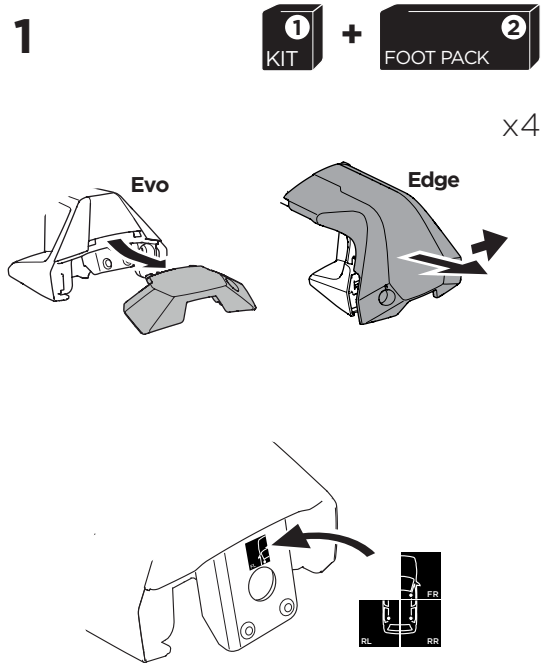

## Kit 145062

HYUNDAI Tucson, 5-dr SUV, 15-

ISO 11154-E

THULE WingBar Evo	THULE WingBar Edge	THULE WingBar	THULE SquareBar	<b>Evo X (scale)</b>	<b>Edge X (scale)</b>
<b>HYUNDAI Tucson, 5-dr SUV, 15-</b>				<b>45</b>	<b>G</b>