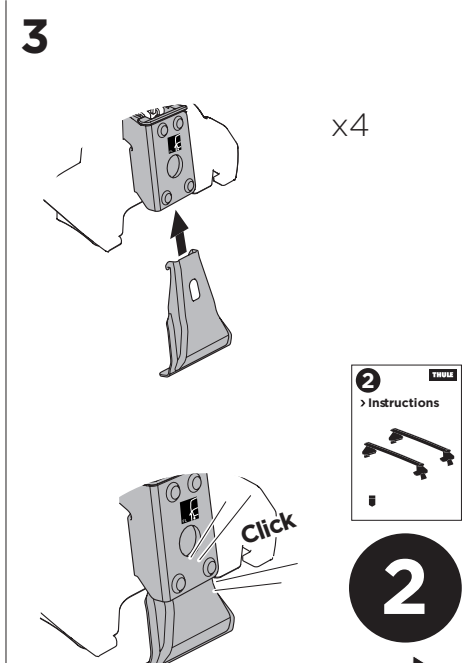

1

Kit 145062

HYUNDAI Tucson, 5-dr SUV, 15-

ISO 11154-E