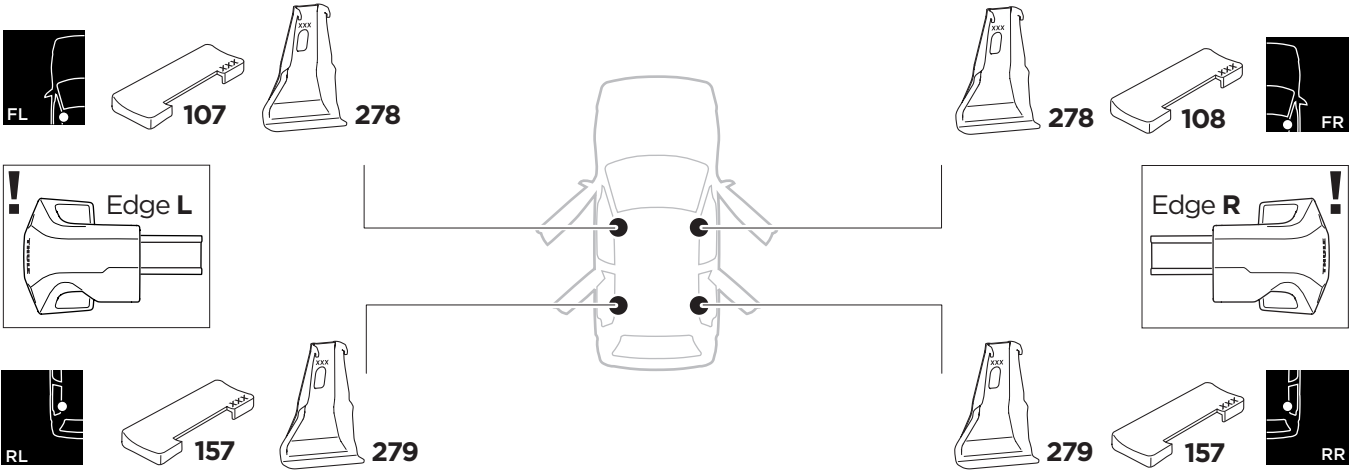

## Kit 145062

HYUNDAI Tucson, 5-dr SUV, 15-

ISO 11154-E

THULE WingBar Evo	THULE WingBar Edge	THULE WingBar	THULE SquareBar	<b>Evo X (scale)</b>	<b>Edge X (scale)</b>
<b>HYUNDAI Tucson, 5-dr SUV, 15-</b>				<b>45</b>	<b>G</b>

THULE ProBar	THULE SlideBar			<b>X (mm/inch)</b>	
<b>HYUNDAI Tucson, 5-dr SUV, 15-</b>				<b>1101 mm / 43 3/8"</b>	

THULE WingBar Evo	THULE WingBar Edge	THULE WingBar	THULE SquareBar	<b>Evo Y (scale)</b>	<b>Edge Y (scale)</b>
<b>HYUNDAI Tucson, 5-dr SUV, 15-</b>				<b>42</b>	<b>M</b>

THULE ProBar	THULE SlideBar			<b>Y (mm/inch)</b>	
<b>HYUNDAI Tucson, 5-dr SUV, 15-</b>				<b>1071 mm / 42 1/8"</b>	

	<b>W (mm/inch)</b>	<b>Z (mm/inch)</b>
<b>HYUNDAI Tucson, 5-dr SUV, 15-</b>	<b>700 mm / 27 1/2"</b>	<b>300 mm / 11 3/4"</b>