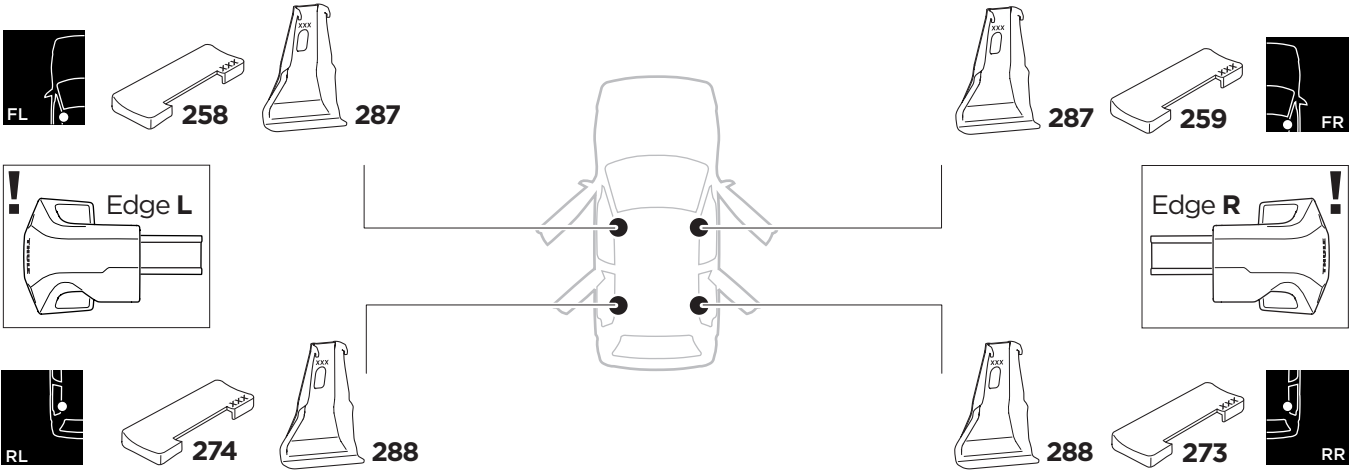

## Kit 145136

MAZDA CX-3, 5-dr SUV, 15-

ISO 11154-E

THULE WingBar Evo	THULE WingBar Edge	THULE WingBar	THULE SquareBar	<b>Evo X (scale)</b>	<b>Edge X (scale)</b>
<b>MAZDA CX-3, 5-dr SUV, 15-</b>				<b>38</b>	<b>C</b>

THULE ProBar	THULE SlideBar	<b>X (mm/inch)</b>		
<b>MAZDA CX-3, 5-dr SUV, 15-</b>		<b>1031 mm / 40 5/8"</b>		

THULE WingBar Evo	THULE WingBar Edge	THULE WingBar	THULE SquareBar	<b>Evo Y (scale)</b>	<b>Edge Y (scale)</b>
<b>MAZDA CX-3, 5-dr SUV, 15-</b>				<b>30,5</b>	<b>R</b>

THULE ProBar	THULE SlideBar	<b>Y (mm/inch)</b>		
<b>MAZDA CX-3, 5-dr SUV, 15-</b>		<b>956 mm / 37 5/8"</b>		

	<b>W (mm/inch)</b>	<b>Z (mm/inch)</b>
<b>MAZDA CX-3, 5-dr SUV, 15-</b>	<b>700 mm / 27 1/2"</b>	<b>280 mm / 11"</b>