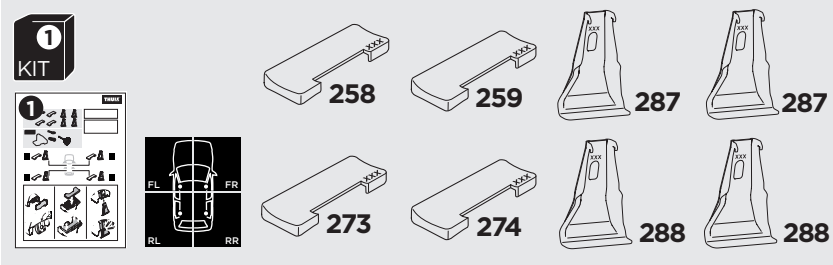

# 1

## Kit 145136

MAZDA CX-3, 5-dr SUV, 15-

ISO 11154-E

THULE WingBar Evo	THULE WingBar Edge	THULE WingBar	THULE SquareBar	<b>Evo X (scale)</b>	<b>Edge X (scale)</b>
<b>MAZDA CX-3, 5-dr SUV, 15-</b>				<b>38</b>	<b>C</b>

THULE ProBar	THULE SlideBar	<b>X (mm/inch)</b>		
<b>MAZDA CX-3, 5-dr SUV, 15-</b>		<b>1031 mm / 40 5/8"</b>		

THULE WingBar Evo	THULE WingBar Edge	THULE WingBar	THULE SquareBar	<b>Evo Y (scale)</b>	<b>Edge Y (scale)</b>
<b>MAZDA CX-3, 5-dr SUV, 15-</b>				<b>30,5</b>	<b>R</b>

THULE ProBar	THULE SlideBar	<b>Y (mm/inch)</b>		
<b>MAZDA CX-3, 5-dr SUV, 15-</b>		<b>956 mm / 37 5/8"</b>		

	<b>W (mm/inch)</b>	<b>Z (mm/inch)</b>
<b>MAZDA CX-3, 5-dr SUV, 15-</b>	<b>700 mm / 27 1/2"</b>	<b>280 mm / 11"</b>