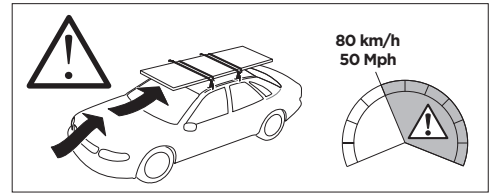

1

Kit 145066

HONDA Civic, 4-dr Sedan, 16-

ISO 11154-E

THULE WingBar Evo	THULE WingBar Edge	THULE WingBar	THULE SquareBar	Evo X (scale)	Edge X (scale)
HONDA Civic, 4-dr Sedan, 16-				38,5	B
THULE ProBar	THULE SlideBar				X (mm/inch)
HONDA Civic, 4-dr Sedan, 16-				1036 mm / 40 3/4"	