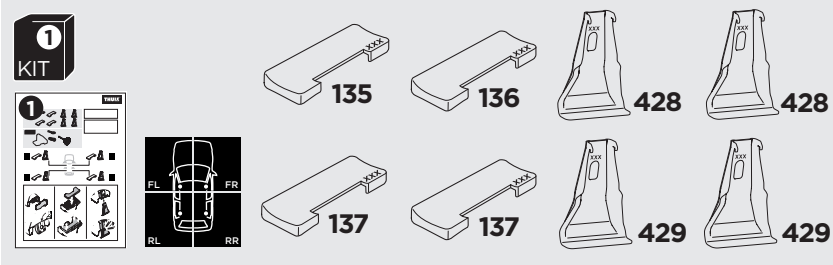

1

Kit 145025

FORD S-Max, 5-dr MPV, 15-

ISO 11154-E

THULE WingBar Evo	THULE WingBar Edge	THULE WingBar	THULE SquareBar	Evo X (scale)	Edge X (scale)
FORD S-Max, 5-dr MPV, 15-				54	G

THULE ProBar	THULE SlideBar	X (mm/inch)		
FORD S-Max, 5-dr MPV, 15-		1191 mm / 46 7/8"		

THULE WingBar Evo	THULE WingBar Edge	THULE WingBar	THULE SquareBar	Evo Y (scale)	Edge Y (scale)
FORD S-Max, 5-dr MPV, 15-				51	M

THULE ProBar	THULE SlideBar	Y (mm/inch)		
FORD S-Max, 5-dr MPV, 15-		1161 mm / 45 3/4"		

	W (mm/inch)	Z (mm/inch)
FORD S-Max, 5-dr MPV, 15-	780 mm / 30 3/4"	300 mm / 11 3/4"