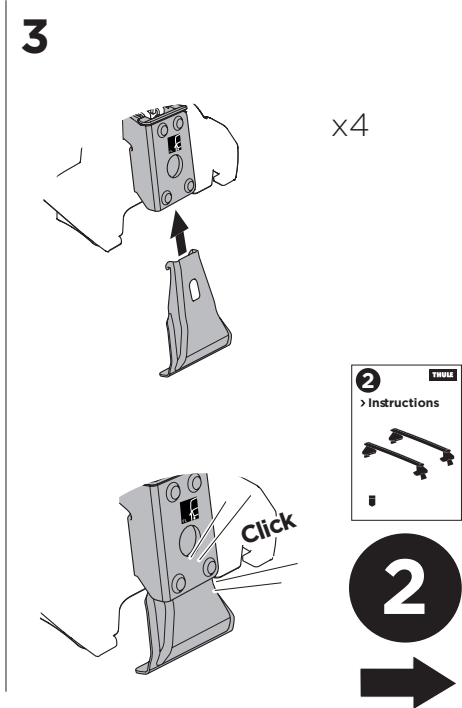

1

Kit 145025

FORD S-Max, 5-dr MPV, 15-

ISO 11154-E

THULE WingBar Evo	THULE WingBar Edge	THULE WingBar	THULE SquareBar	Evo X (scale)	Edge X (scale)
FORD S-Max, 5-dr MPV, 15-				54	G

THULE ProBar	THULE SlideBar	X (mm/inch)		
FORD S-Max, 5-dr MPV, 15-		1191 mm / 46 7/8"		

THULE WingBar Evo	THULE WingBar Edge	THULE WingBar	THULE SquareBar	Evo Y (scale)	Edge Y (scale)
FORD S-Max, 5-dr MPV, 15-				51	M

THULE ProBar	THULE SlideBar	Y (mm/inch)		
FORD S-Max, 5-dr MPV, 15-		1161 mm / 45 3/4"		

	W (mm/inch)	Z (mm/inch)
FORD S-Max, 5-dr MPV, 15-	780 mm / 30 3/4"	300 mm / 11 3/4"