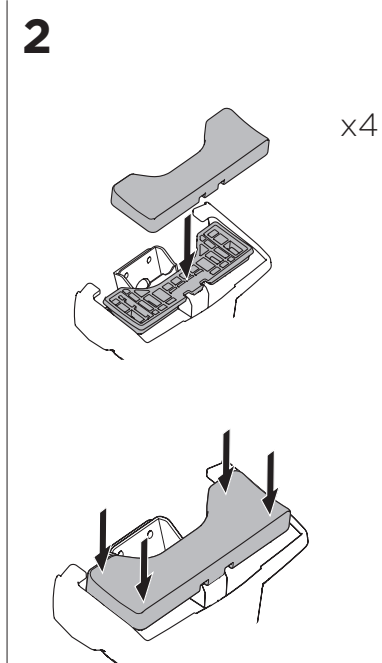

1

Kit 145025

FORD S-Max, 5-dr MPV, 15-

ISO 11154-E

THULE WingBar Evo	THULE WingBar Edge	THULE WingBar	THULE SquareBar	Evo X (scale)	Edge X (scale)
FORD S-Max, 5-dr MPV, 15-				54	G

THULE ProBar	THULE SlideBar	X (mm/inch)		
FORD S-Max, 5-dr MPV, 15-		1191 mm / 46 7/8"		

THULE WingBar Evo	THULE WingBar Edge	THULE WingBar	THULE SquareBar	Evo Y (scale)	Edge Y (scale)
FORD S-Max, 5-dr MPV, 15-				51	M

THULE ProBar	THULE SlideBar	Y (mm/inch)		
FORD S-Max, 5-dr MPV, 15-		1161 mm / 45 3/4"		

	W (mm/inch)	Z (mm/inch)
FORD S-Max, 5-dr MPV, 15-	780 mm / 30 3/4"	300 mm / 11 3/4"