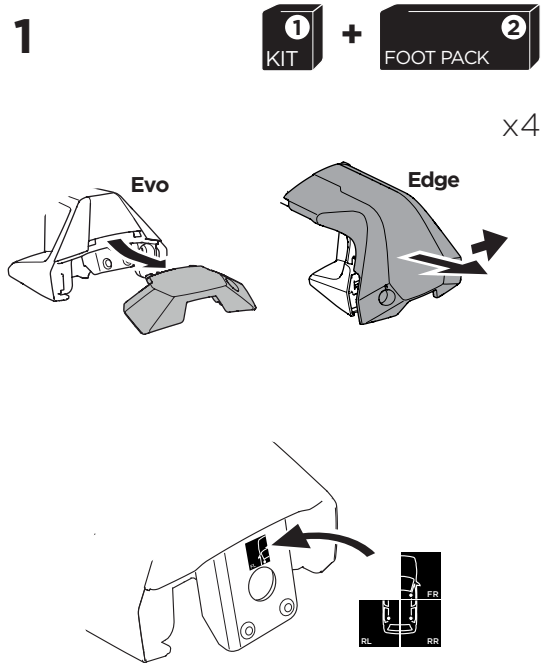

1

Kit 145025

FORD S-Max, 5-dr MPV, 15-

ISO 11154-E

THULE WingBar Evo	THULE WingBar Edge	THULE WingBar	THULE SquareBar	Evo X (scale)	Edge X (scale)
FORD S-Max, 5-dr MPV, 15-				54	G

THULE ProBar	THULE SlideBar	X (mm/inch)		
FORD S-Max, 5-dr MPV, 15-		1191 mm / 46 7/8"		

THULE WingBar Evo	THULE WingBar Edge	THULE WingBar	THULE SquareBar	Evo Y (scale)	Edge Y (scale)
FORD S-Max, 5-dr MPV, 15-				51	M

THULE ProBar	THULE SlideBar	Y (mm/inch)		
FORD S-Max, 5-dr MPV, 15-		1161 mm / 45 3/4"		