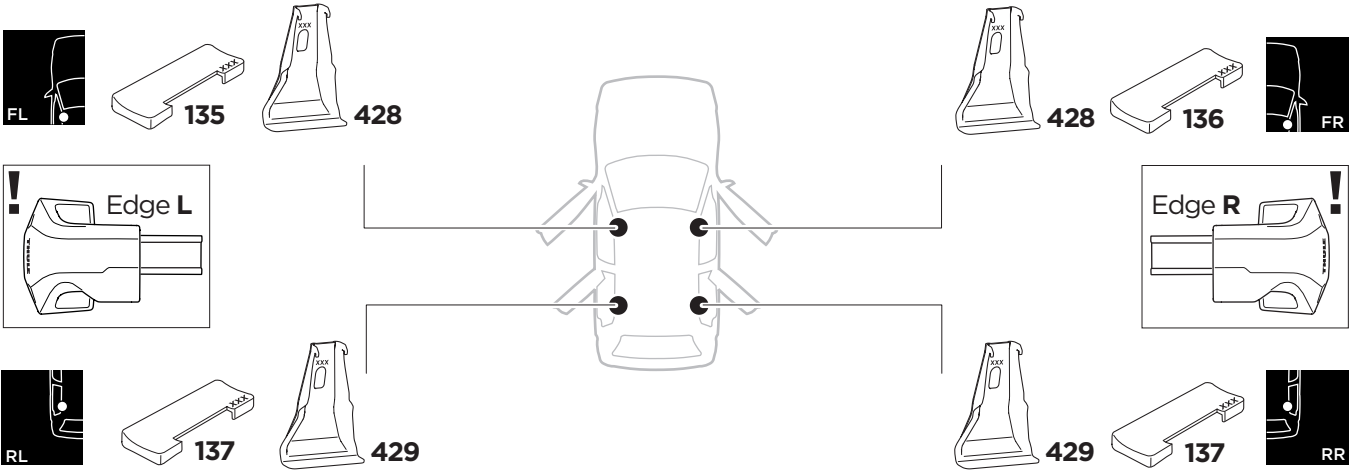

1

Kit 145025

FORD S-Max, 5-dr MPV, 15-

ISO 11154-E

THULE WingBar Evo	THULE WingBar Edge	THULE WingBar	THULE SquareBar	Evo X (scale)	Edge X (scale)
FORD S-Max, 5-dr MPV, 15-				54	G

THULE ProBar	THULE SlideBar	X (mm/inch)		
FORD S-Max, 5-dr MPV, 15-		1191 mm / 46 7/8"		

THULE WingBar Evo	THULE WingBar Edge	THULE WingBar	THULE SquareBar	Evo Y (scale)	Edge Y (scale)
FORD S-Max, 5-dr MPV, 15-				51	M

THULE ProBar	THULE SlideBar	Y (mm/inch)		
FORD S-Max, 5-dr MPV, 15-		1161 mm / 45 3/4"		

	W (mm/inch)	Z (mm/inch)
FORD S-Max, 5-dr MPV, 15-	780 mm / 30 3/4"	300 mm / 11 3/4"