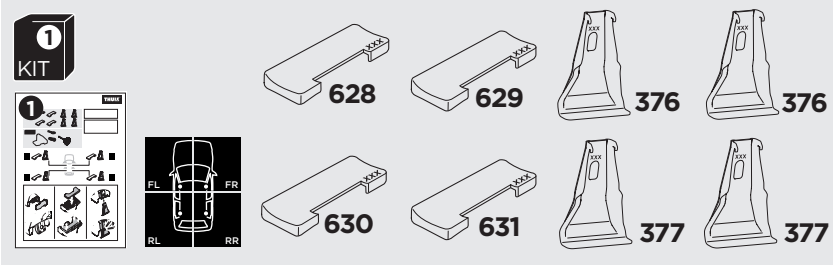

1

Kit 145175

HONDA HR-V, 5-dr SUV, 15-21 / 16-21*

HONDA Vezel, 5-dr SUV, 14-21

*North America

ISO 11154-E

THULE WingBar Evo THULE WingBar Edge THULE WingBar THULE SquareBar Evo	Evo X (scale)	Edge X (scale)
HONDA HR-V, 5-dr SUV, 15-21 / 16-21*	41,5	N
HONDA Vezel, 5-dr SUV, 14-21	41,5	N

THULE ProBar Evo THULE SlideBar Evo	X (mm/inch)
HONDA HR-V, 5-dr SUV, 15-21 / 16-21*	1066 mm / 42 "
HONDA Vezel, 5-dr SUV, 14-21	1066 mm / 42 "

THULE WingBar Evo THULE WingBar Edge THULE WingBar THULE SquareBar Evo	Evo Y (scale)	Edge Y (scale)
HONDA HR-V, 5-dr SUV, 15-21 / 16-21*	36,5	F
HONDA Vezel, 5-dr SUV, 14-21	36,5	F

THULE ProBar Evo THULE SlideBar Evo	Y (mm/inch)
HONDA HR-V, 5-dr SUV, 15-21 / 16-21*	1016 mm / 40 "
HONDA Vezel, 5-dr SUV, 14-21	1016 mm / 40 "

	W (mm/inch)	Z (mm/inch)
HONDA HR-V, 5-dr SUV, 15-21 / 16-21*	700 mm / 27 1/2"	250 mm / 9 7/8"
HONDA Vezel, 5-dr SUV, 14-21	700 mm / 27 1/2"	250 mm / 9 7/8"