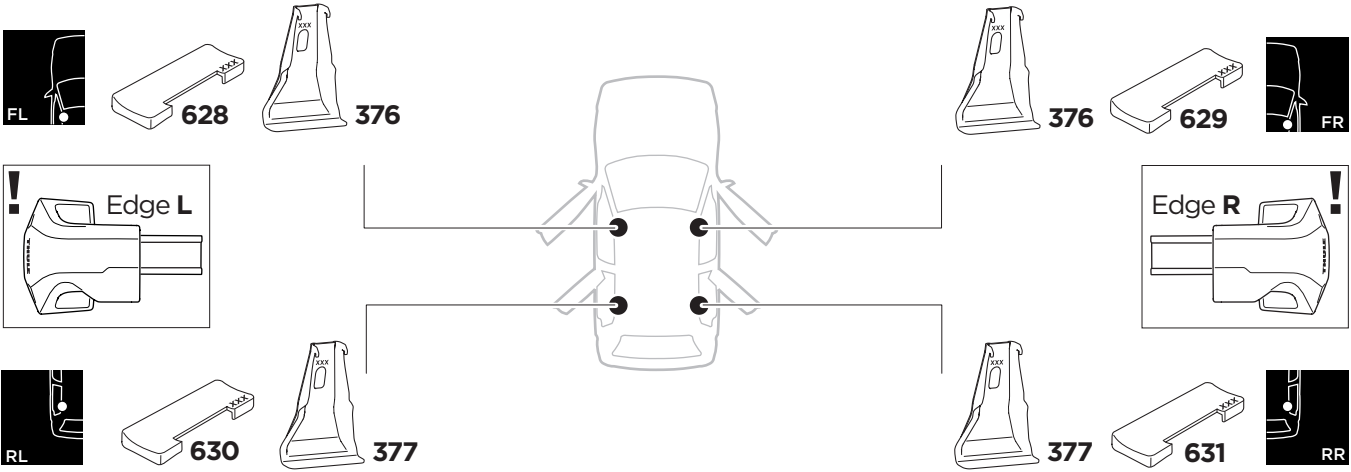

1

Kit 145175

HONDA HR-V, 5-dr SUV, 15-21 / 16-21*

HONDA Vezel, 5-dr SUV, 14-21

*North America

ISO 11154-E

THULE WingBar Evo THULE WingBar Edge THULE WingBar THULE SquareBar Evo	Evo X (scale)	Edge X (scale)
HONDA HR-V, 5-dr SUV, 15-21 / 16-21*	41,5	N
HONDA Vezel, 5-dr SUV, 14-21	41,5	N

THULE ProBar Evo THULE SlideBar Evo	X (mm/inch)
HONDA HR-V, 5-dr SUV, 15-21 / 16-21*	1066 mm / 42 "
HONDA Vezel, 5-dr SUV, 14-21	1066 mm / 42 "

THULE WingBar Evo THULE WingBar Edge THULE WingBar THULE SquareBar Evo	Evo Y (scale)	Edge Y (scale)
HONDA HR-V, 5-dr SUV, 15-21 / 16-21*	36,5	F
HONDA Vezel, 5-dr SUV, 14-21	36,5	F

THULE ProBar Evo THULE SlideBar Evo	Y (mm/inch)
HONDA HR-V, 5-dr SUV, 15-21 / 16-21*	1016 mm / 40 "
HONDA Vezel, 5-dr SUV, 14-21	1016 mm / 40 "

	W (mm/inch)	Z (mm/inch)
HONDA HR-V, 5-dr SUV, 15-21 / 16-21*	700 mm / 27 1/2"	250 mm / 9 7/8"
HONDA Vezel, 5-dr SUV, 14-21	700 mm / 27 1/2"	250 mm / 9 7/8"