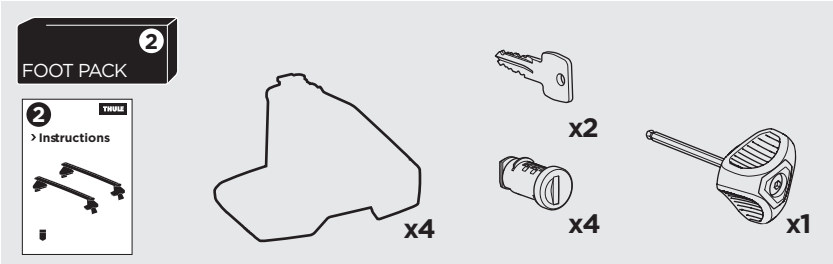

1

Kit 145175

HONDA HR-V, 5-dr SUV, 15-21 / 16-21*

HONDA Vezel, 5-dr SUV, 14-21

*North America

ISO 11154-E

THULE WingBar Evo THULE WingBar Edge THULE WingBar THULE SquareBar Evo	Evo X (scale)	Edge X (scale)
HONDA HR-V, 5-dr SUV, 15-21 / 16-21*	41,5	N
HONDA Vezel, 5-dr SUV, 14-21	41,5	N

THULE ProBar Evo THULE SlideBar Evo	X (mm/inch)
HONDA HR-V, 5-dr SUV, 15-21 / 16-21*	1066 mm / 42 "
HONDA Vezel, 5-dr SUV, 14-21	1066 mm / 42 "

THULE WingBar Evo THULE WingBar Edge THULE WingBar THULE SquareBar Evo	Evo Y (scale)	Edge Y (scale)
HONDA HR-V, 5-dr SUV, 15-21 / 16-21*	36,5	F
HONDA Vezel, 5-dr SUV, 14-21	36,5	F

THULE ProBar Evo THULE SlideBar Evo	Y (mm/inch)
HONDA HR-V, 5-dr SUV, 15-21 / 16-21*	1016 mm / 40 "
HONDA Vezel, 5-dr SUV, 14-21	1016 mm / 40 "

	W (mm/inch)	Z (mm/inch)
HONDA HR-V, 5-dr SUV, 15-21 / 16-21*	700 mm / 27 1/2"	250 mm / 9 7/8"
HONDA Vezel, 5-dr SUV, 14-21	700 mm / 27 1/2"	250 mm / 9 7/8"