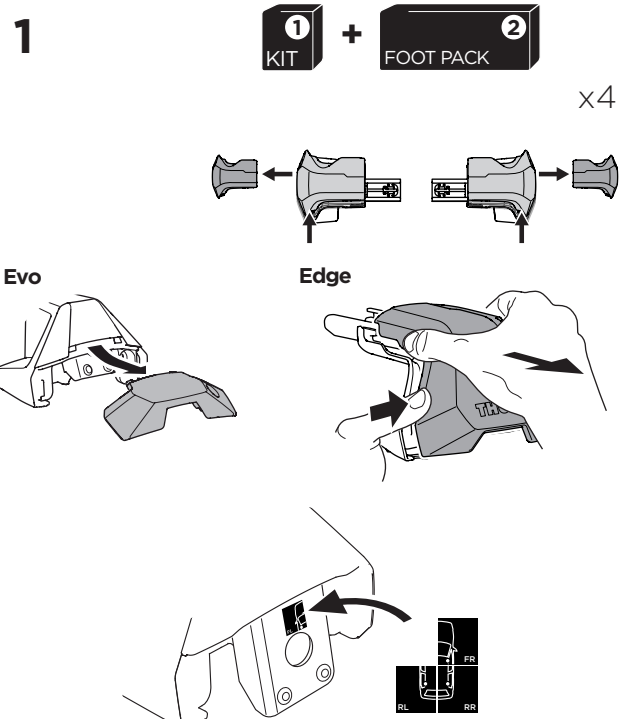

1

Kit 145175

HONDA HR-V, 5-dr SUV, 15-21 / 16-21*

HONDA Vezel, 5-dr SUV, 14-21

*North America

ISO 11154-E

THULE WingBar Evo THULE WingBar Edge THULE WingBar THULE SquareBar Evo	Evo X (scale)	Edge X (scale)
HONDA HR-V, 5-dr SUV, 15-21 / 16-21*	41,5	N
HONDA Vezel, 5-dr SUV, 14-21	41,5	N

THULE ProBar Evo THULE SlideBar Evo	X (mm/inch)
HONDA HR-V, 5-dr SUV, 15-21 / 16-21*	1066 mm / 42 "
HONDA Vezel, 5-dr SUV, 14-21	1066 mm / 42 "

THULE WingBar Evo THULE WingBar Edge THULE WingBar THULE SquareBar Evo	Evo Y (scale)	Edge Y (scale)
HONDA HR-V, 5-dr SUV, 15-21 / 16-21*	36,5	F
HONDA Vezel, 5-dr SUV, 14-21	36,5	F

THULE ProBar Evo THULE SlideBar Evo	Y (mm/inch)
HONDA HR-V, 5-dr SUV, 15-21 / 16-21*	1016 mm / 40 "
HONDA Vezel, 5-dr SUV, 14-21	1016 mm / 40 "

	W (mm/inch)	Z (mm/inch)
HONDA HR-V, 5-dr SUV, 15-21 / 16-21*	700 mm / 27 1/2"	250 mm / 9 7/8"
HONDA Vezel, 5-dr SUV, 14-21	700 mm / 27 1/2"	250 mm / 9 7/8"