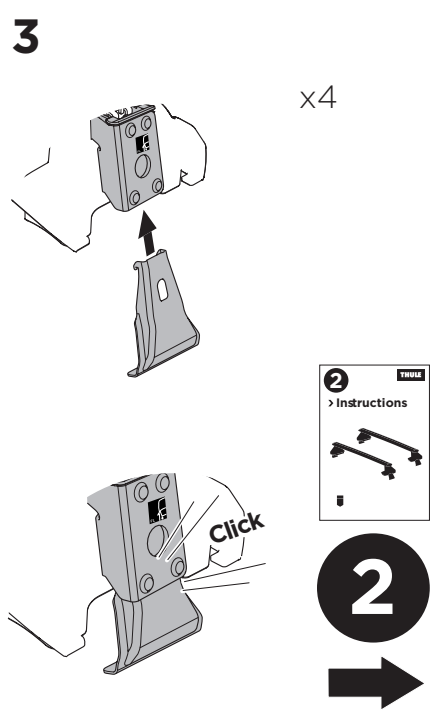

1

Kit 145175

HONDA HR-V, 5-dr SUV, 15-21 / 16-21*

HONDA Vezel, 5-dr SUV, 14-21

*North America

ISO 11154-E

THULE WingBar Evo THULE WingBar Edge THULE WingBar THULE SquareBar Evo	Evo X (scale)	Edge X (scale)
HONDA HR-V, 5-dr SUV, 15-21 / 16-21*	41,5	N
HONDA Vezel, 5-dr SUV, 14-21	41,5	N

THULE ProBar Evo THULE SlideBar Evo	X (mm/inch)
HONDA HR-V, 5-dr SUV, 15-21 / 16-21*	1066 mm / 42 "
HONDA Vezel, 5-dr SUV, 14-21	1066 mm / 42 "

THULE WingBar Evo THULE WingBar Edge THULE WingBar THULE SquareBar Evo	Evo Y (scale)	Edge Y (scale)
HONDA HR-V, 5-dr SUV, 15-21 / 16-21*	36,5	F
HONDA Vezel, 5-dr SUV, 14-21	36,5	F

THULE ProBar Evo THULE SlideBar Evo	Y (mm/inch)
HONDA HR-V, 5-dr SUV, 15-21 / 16-21*	1016 mm / 40 "
HONDA Vezel, 5-dr SUV, 14-21	1016 mm / 40 "

	W (mm/inch)	Z (mm/inch)
HONDA HR-V, 5-dr SUV, 15-21 / 16-21*	700 mm / 27 1/2"	250 mm / 9 7/8"
HONDA Vezel, 5-dr SUV, 14-21	700 mm / 27 1/2"	250 mm / 9 7/8"