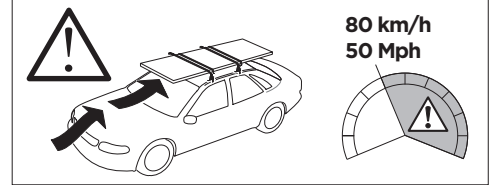

1

Kit 145175

HONDA HR-V, 5-dr SUV, 15-21 / 16-21*

HONDA Vezel, 5-dr SUV, 14-21

*North America

ISO 11154-E

THULE WingBar Evo THULE WingBar Edge THULE WingBar THULE SquareBar Evo	Evo X (scale)	Edge X (scale)
HONDA HR-V, 5-dr SUV, 15-21 / 16-21*	41,5	N
HONDA Vezel, 5-dr SUV, 14-21	41,5	N

THULE ProBar Evo THULE SlideBar Evo	X (mm/inch)
HONDA HR-V, 5-dr SUV, 15-21 / 16-21*	1066 mm / 42 "
HONDA Vezel, 5-dr SUV, 14-21	1066 mm / 42 "

THULE WingBar Evo THULE WingBar Edge THULE WingBar THULE SquareBar Evo	Evo Y (scale)	Edge Y (scale)
HONDA HR-V, 5-dr SUV, 15-21 / 16-21*	36,5	F
HONDA Vezel, 5-dr SUV, 14-21	36,5	F

THULE ProBar Evo THULE SlideBar Evo	Y (mm/inch)
HONDA HR-V, 5-dr SUV, 15-21 / 16-21*	1016 mm / 40 "
HONDA Vezel, 5-dr SUV, 14-21	1016 mm / 40 "

	W (mm/inch)	Z (mm/inch)
HONDA HR-V, 5-dr SUV, 15-21 / 16-21*	700 mm / 27 1/2"	250 mm / 9 7/8"
HONDA Vezel, 5-dr SUV, 14-21	700 mm / 27 1/2"	250 mm / 9 7/8"