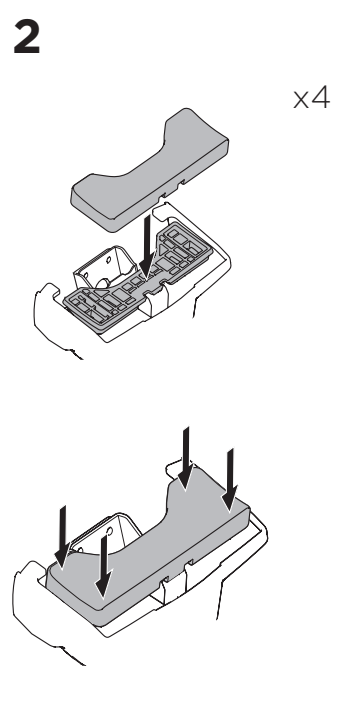

1

Kit 145175

HONDA HR-V, 5-dr SUV, 15-21 / 16-21*

HONDA Vezel, 5-dr SUV, 14-21

*North America

ISO 11154-E

THULE WingBar Evo THULE WingBar Edge THULE WingBar THULE SquareBar Evo	Evo X (scale)	Edge X (scale)
HONDA HR-V, 5-dr SUV, 15-21 / 16-21*	41,5	N
HONDA Vezel, 5-dr SUV, 14-21	41,5	N

THULE ProBar Evo THULE SlideBar Evo	X (mm/inch)
HONDA HR-V, 5-dr SUV, 15-21 / 16-21*	1066 mm / 42 "
HONDA Vezel, 5-dr SUV, 14-21	1066 mm / 42 "

THULE WingBar Evo THULE WingBar Edge THULE WingBar THULE SquareBar Evo	Evo Y (scale)	Edge Y (scale)
HONDA HR-V, 5-dr SUV, 15-21 / 16-21*	36,5	F
HONDA Vezel, 5-dr SUV, 14-21	36,5	F

THULE ProBar Evo THULE SlideBar Evo	Y (mm/inch)
HONDA HR-V, 5-dr SUV, 15-21 / 16-21*	1016 mm / 40 "
HONDA Vezel, 5-dr SUV, 14-21	1016 mm / 40 "

	W (mm/inch)	Z (mm/inch)
HONDA HR-V, 5-dr SUV, 15-21 / 16-21*	700 mm / 27 1/2"	250 mm / 9 7/8"
HONDA Vezel, 5-dr SUV, 14-21	700 mm / 27 1/2"	250 mm / 9 7/8"