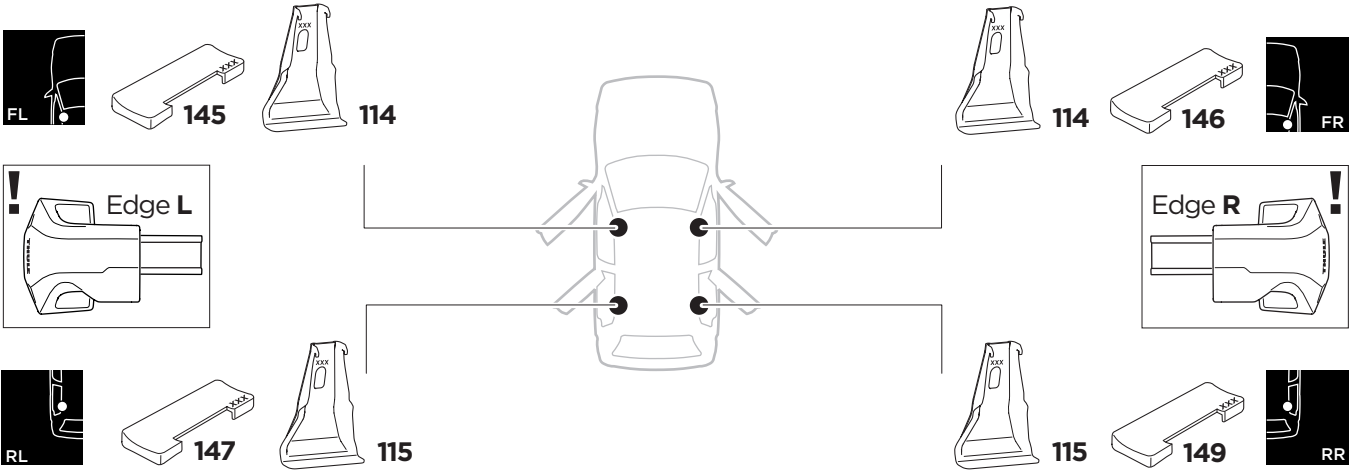

1

Kit 145028

RENAULT Espace, 5-dr MPV, 15-

ISO 11154-E

THULE WingBar Evo	THULE WingBar Edge	THULE WingBar	THULE SquareBar	Evo X (scale)	Edge X (scale)
RENAULT Espace, 5-dr MPV, 15-				55,5	D

THULE ProBar	THULE SlideBar	X (mm/inch)		
RENAULT Espace, 5-dr MPV, 15-		1206 mm / 47 1/2"		

THULE WingBar Evo	THULE WingBar Edge	THULE WingBar	THULE SquareBar	Evo Y (scale)	Edge Y (scale)
RENAULT Espace, 5-dr MPV, 15-				51	M

THULE ProBar	THULE SlideBar	Y (mm/inch)		
RENAULT Espace, 5-dr MPV, 15-		1161 mm / 45 3/4"		

	W (mm/inch)	Z (mm/inch)
RENAULT Espace, 5-dr MPV, 15-	640 mm / 25 1/4"	450 mm / 17 3/4"