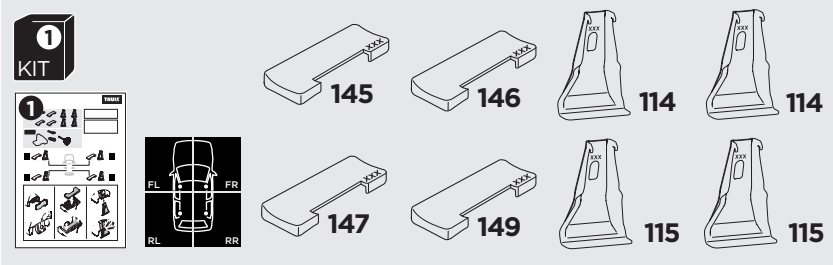

1

Kit 145028

RENAULT Espace, 5-dr MPV, 15-

ISO 11154-E

THULE WingBar Evo	THULE WingBar Edge	THULE WingBar	THULE SquareBar	Evo X (scale)	Edge X (scale)
RENAULT Espace, 5-dr MPV, 15-				55,5	D

THULE ProBar	THULE SlideBar	X (mm/inch)		
RENAULT Espace, 5-dr MPV, 15-		1206 mm / 47 1/2"		

THULE WingBar Evo	THULE WingBar Edge	THULE WingBar	THULE SquareBar	Evo Y (scale)	Edge Y (scale)
RENAULT Espace, 5-dr MPV, 15-				51	M

THULE ProBar	THULE SlideBar	Y (mm/inch)		
RENAULT Espace, 5-dr MPV, 15-		1161 mm / 45 3/4"		

	W (mm/inch)	Z (mm/inch)
RENAULT Espace, 5-dr MPV, 15-	640 mm / 25 1/4"	450 mm / 17 3/4"