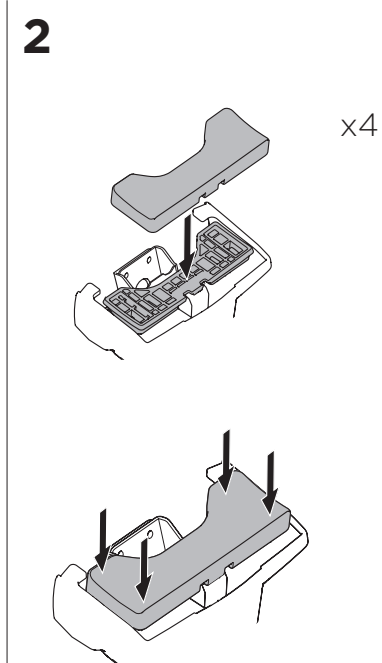

## Kit 145193

SUBARU Legacy, 4-dr Sedan, 14- / \*15-  
SUBARU Liberty, 4-dr Sedan, 15-

\*North America

ISO 11154-E

THULE WingBar Evo	THULE WingBar Edge	THULE WingBar	THULE SquareBar	<b>Evo X (scale)</b>	<b>Edge X (scale)</b>
<b>SUBARU Legacy, 4-dr Sedan, 14- / *15-</b>				42,5	L
<b>SUBARU Liberty, 4-dr Sedan, 15-</b>				42,5	L
THULE ProBar	THULE SlideBar			<b>X (mm/inch)</b>	
<b>SUBARU Legacy, 4-dr Sedan, 14- / *15-</b>				1076 mm / 42 <sup>3</sup> / <sub>8</sub> "	
<b>SUBARU Liberty, 4-dr Sedan, 15-</b>				1076 mm / 42 <sup>3</sup> / <sub>8</sub> "	

THULE WingBar Evo	THULE WingBar Edge	THULE WingBar	THULE SquareBar	<b>Evo Y (scale)</b>	<b>Edge Y (scale)</b>
<b>SUBARU Legacy, 4-dr Sedan, 14- / *15-</b>				40,5	P
<b>SUBARU Liberty, 4-dr Sedan, 15-</b>				40,5	P
THULE ProBar	THULE SlideBar			<b>Y (mm/inch)</b>	
<b>SUBARU Legacy, 4-dr Sedan, 14- / *15-</b>				1056 mm / 41 <sup>5</sup> / <sub>8</sub> "	
<b>SUBARU Liberty, 4-dr Sedan, 15-</b>				1056 mm / 41 <sup>5</sup> / <sub>8</sub> "	

	<b>W (mm/inch)</b>	<b>Z (mm/inch)</b>
<b>SUBARU Legacy, 4-dr Sedan, 14- / *15-</b>	700 mm / 27 <sup>1</sup> / <sub>2</sub> "	210 mm / 8 <sup>1</sup> / <sub>4</sub> "
<b>SUBARU Liberty, 4-dr Sedan, 15-</b>	700 mm / 27 <sup>1</sup> / <sub>2</sub> "	210 mm / 8 <sup>1</sup> / <sub>4</sub> "