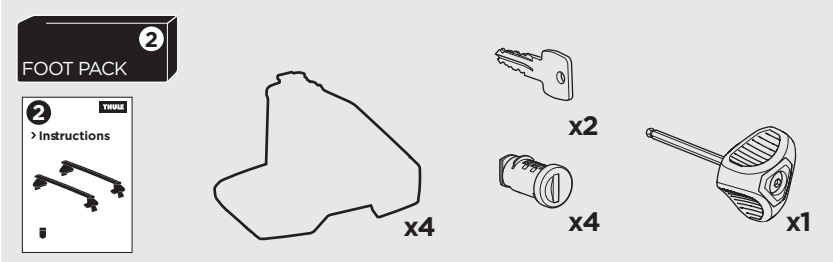

## Kit 145193

SUBARU Legacy, 4-dr Sedan, 14- / \*15-  
SUBARU Liberty, 4-dr Sedan, 15-

\*North America

ISO 11154-E

THULE WingBar Evo	THULE WingBar Edge	THULE WingBar	THULE SquareBar	<b>Evo X (scale)</b>	<b>Edge X (scale)</b>
<b>SUBARU Legacy, 4-dr Sedan, 14- / *15-</b>				42,5	L
<b>SUBARU Liberty, 4-dr Sedan, 15-</b>				42,5	L
THULE ProBar	THULE SlideBar			<b>X (mm/inch)</b>	
<b>SUBARU Legacy, 4-dr Sedan, 14- / *15-</b>				1076 mm / 42 <sup>3</sup> / <sub>8</sub> "	
<b>SUBARU Liberty, 4-dr Sedan, 15-</b>				1076 mm / 42 <sup>3</sup> / <sub>8</sub> "	

THULE WingBar Evo	THULE WingBar Edge	THULE WingBar	THULE SquareBar	<b>Evo Y (scale)</b>	<b>Edge Y (scale)</b>
<b>SUBARU Legacy, 4-dr Sedan, 14- / *15-</b>				40,5	P
<b>SUBARU Liberty, 4-dr Sedan, 15-</b>				40,5	P
THULE ProBar	THULE SlideBar			<b>Y (mm/inch)</b>	
<b>SUBARU Legacy, 4-dr Sedan, 14- / *15-</b>				1056 mm / 41 <sup>5</sup> / <sub>8</sub> "	
<b>SUBARU Liberty, 4-dr Sedan, 15-</b>				1056 mm / 41 <sup>5</sup> / <sub>8</sub> "	

	<b>W (mm/inch)</b>	<b>Z (mm/inch)</b>
<b>SUBARU Legacy, 4-dr Sedan, 14- / *15-</b>	700 mm / 27 <sup>1</sup> / <sub>2</sub> "	210 mm / 8 <sup>1</sup> / <sub>4</sub> "
<b>SUBARU Liberty, 4-dr Sedan, 15-</b>	700 mm / 27 <sup>1</sup> / <sub>2</sub> "	210 mm / 8 <sup>1</sup> / <sub>4</sub> "