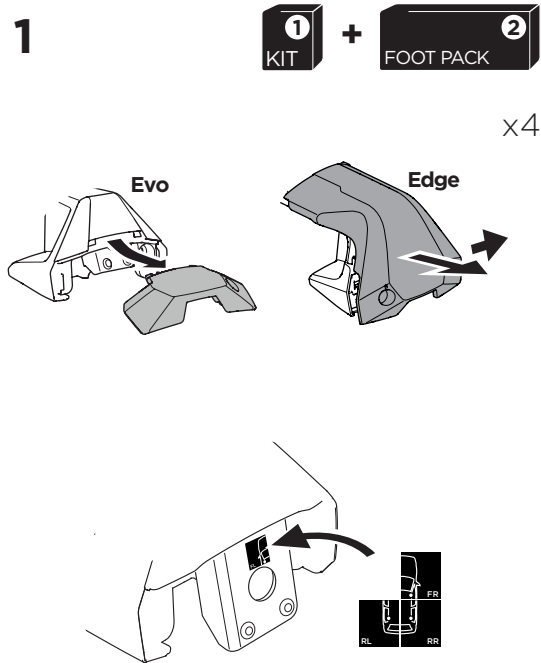

## Kit 145193

SUBARU Legacy, 4-dr Sedan, 14- / \*15-  
SUBARU Liberty, 4-dr Sedan, 15-

\*North America

ISO 11154-E

THULE WingBar Evo	THULE WingBar Edge	THULE WingBar	THULE SquareBar	<b>Evo X (scale)</b>	<b>Edge X (scale)</b>
<b>SUBARU Legacy, 4-dr Sedan, 14- / *15-</b>				42,5	L
<b>SUBARU Liberty, 4-dr Sedan, 15-</b>				42,5	L
THULE ProBar	THULE SlideBar			<b>X (mm/inch)</b>	
<b>SUBARU Legacy, 4-dr Sedan, 14- / *15-</b>				1076 mm / 42 <sup>3</sup> / <sub>8</sub> "	
<b>SUBARU Liberty, 4-dr Sedan, 15-</b>				1076 mm / 42 <sup>3</sup> / <sub>8</sub> "	