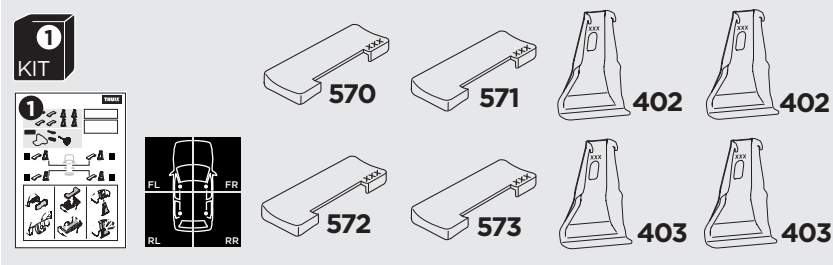

## Kit 145193

SUBARU Legacy, 4-dr Sedan, 14- / \*15-  
SUBARU Liberty, 4-dr Sedan, 15-

\*North America

ISO 11154-E

THULE WingBar Evo	THULE WingBar Edge	THULE WingBar	THULE SquareBar	<b>Evo X (scale)</b>	<b>Edge X (scale)</b>
<b>SUBARU Legacy, 4-dr Sedan, 14- / *15-</b>				42,5	L
<b>SUBARU Liberty, 4-dr Sedan, 15-</b>				42,5	L
THULE ProBar	THULE SlideBar			<b>X (mm/inch)</b>	
<b>SUBARU Legacy, 4-dr Sedan, 14- / *15-</b>				1076 mm / 42 <sup>3</sup> / <sub>8</sub> "	
<b>SUBARU Liberty, 4-dr Sedan, 15-</b>				1076 mm / 42 <sup>3</sup> / <sub>8</sub> "	

THULE WingBar Evo	THULE WingBar Edge	THULE WingBar	THULE SquareBar	<b>Evo Y (scale)</b>	<b>Edge Y (scale)</b>
<b>SUBARU Legacy, 4-dr Sedan, 14- / *15-</b>				40,5	P
<b>SUBARU Liberty, 4-dr Sedan, 15-</b>				40,5	P
THULE ProBar	THULE SlideBar			<b>Y (mm/inch)</b>	
<b>SUBARU Legacy, 4-dr Sedan, 14- / *15-</b>				1056 mm / 41 <sup>5</sup> / <sub>8</sub> "	
<b>SUBARU Liberty, 4-dr Sedan, 15-</b>				1056 mm / 41 <sup>5</sup> / <sub>8</sub> "	

	<b>W (mm/inch)</b>	<b>Z (mm/inch)</b>
<b>SUBARU Legacy, 4-dr Sedan, 14- / *15-</b>	700 mm / 27 <sup>1</sup> / <sub>2</sub> "	210 mm / 8 <sup>1</sup> / <sub>4</sub> "
<b>SUBARU Liberty, 4-dr Sedan, 15-</b>	700 mm / 27 <sup>1</sup> / <sub>2</sub> "	210 mm / 8 <sup>1</sup> / <sub>4</sub> "