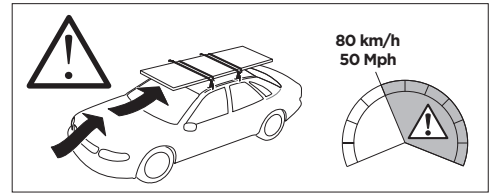

1

Kit 145193

SUBARU Legacy, 4-dr Sedan, 14- / *15-
SUBARU Liberty, 4-dr Sedan, 15-

*North America

ISO 11154-E