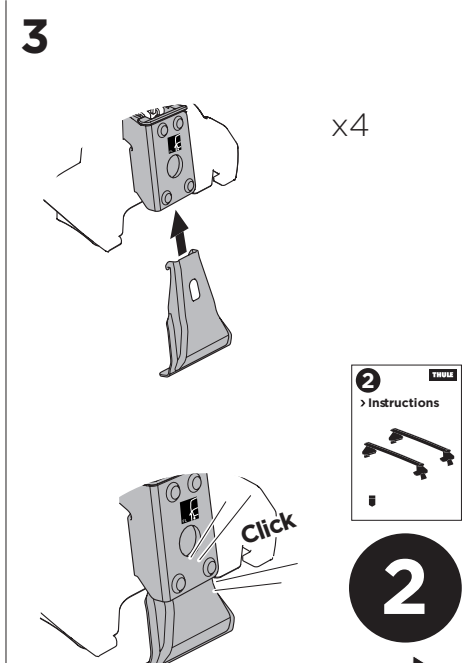

1

Kit 145193

SUBARU Legacy, 4-dr Sedan, 14- / *15-
SUBARU Liberty, 4-dr Sedan, 15-

*North America

ISO 11154-E