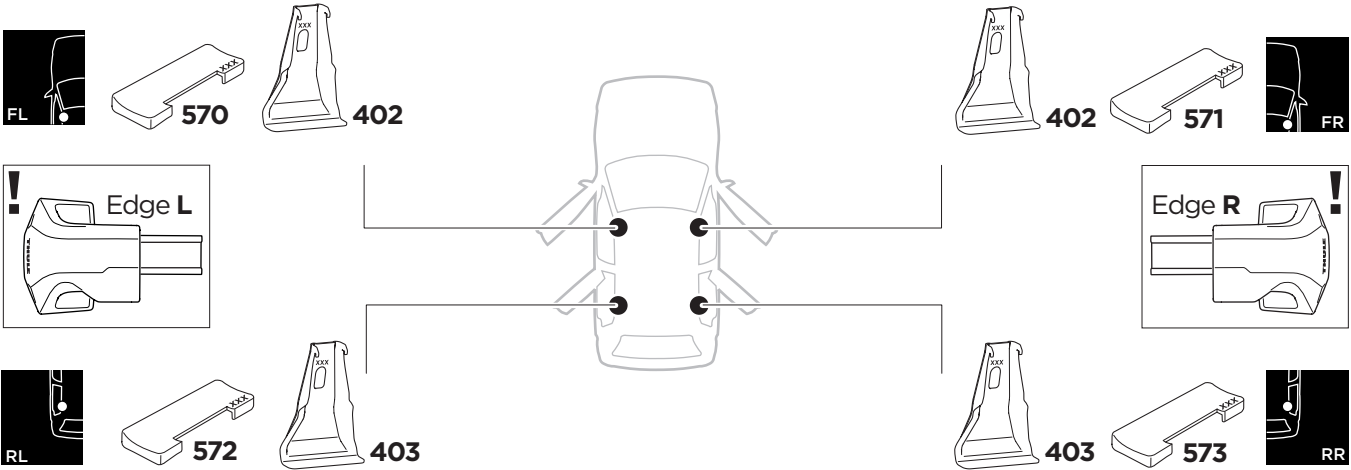

## Kit 145193

SUBARU Legacy, 4-dr Sedan, 14- / \*15-  
SUBARU Liberty, 4-dr Sedan, 15-

\*North America

ISO 11154-E

THULE WingBar Evo	THULE WingBar Edge	THULE WingBar	THULE SquareBar	<b>Evo X (scale)</b>	<b>Edge X (scale)</b>
<b>SUBARU Legacy, 4-dr Sedan, 14- / *15-</b>				42,5	L
<b>SUBARU Liberty, 4-dr Sedan, 15-</b>				42,5	L
THULE ProBar	THULE SlideBar			<b>X (mm/inch)</b>	
<b>SUBARU Legacy, 4-dr Sedan, 14- / *15-</b>				1076 mm / 42 <sup>3</sup> / <sub>8</sub> "	
<b>SUBARU Liberty, 4-dr Sedan, 15-</b>				1076 mm / 42 <sup>3</sup> / <sub>8</sub> "	

THULE WingBar Evo	THULE WingBar Edge	THULE WingBar	THULE SquareBar	<b>Evo Y (scale)</b>	<b>Edge Y (scale)</b>
<b>SUBARU Legacy, 4-dr Sedan, 14- / *15-</b>				40,5	P
<b>SUBARU Liberty, 4-dr Sedan, 15-</b>				40,5	P
THULE ProBar	THULE SlideBar			<b>Y (mm/inch)</b>	
<b>SUBARU Legacy, 4-dr Sedan, 14- / *15-</b>				1056 mm / 41 <sup>5</sup> / <sub>8</sub> "	
<b>SUBARU Liberty, 4-dr Sedan, 15-</b>				1056 mm / 41 <sup>5</sup> / <sub>8</sub> "	

	<b>W (mm/inch)</b>	<b>Z (mm/inch)</b>
<b>SUBARU Legacy, 4-dr Sedan, 14- / *15-</b>	700 mm / 27 <sup>1</sup> / <sub>2</sub> "	210 mm / 8 <sup>1</sup> / <sub>4</sub> "
<b>SUBARU Liberty, 4-dr Sedan, 15-</b>	700 mm / 27 <sup>1</sup> / <sub>2</sub> "	210 mm / 8 <sup>1</sup> / <sub>4</sub> "