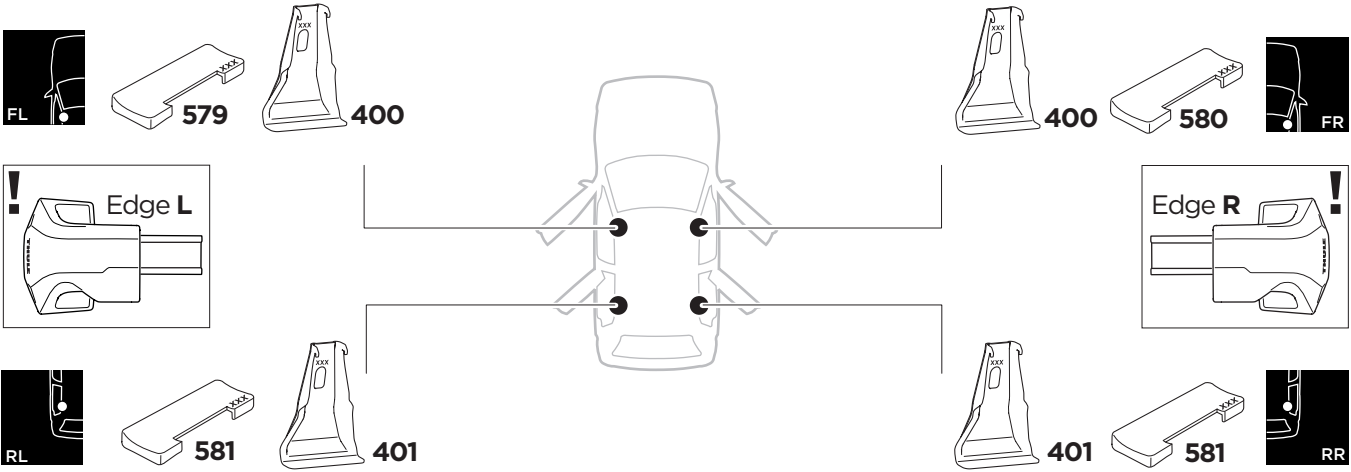

1

Kit 145192

FORD Escape, 5-dr SUV, *12-
 FORD Kuga, 5-dr SUV, 12-

*North America

ISO 11154-E

THULE WingBar Evo	THULE WingBar Edge	THULE WingBar	THULE SquareBar	Evo X (scale)	Edge X (scale)
FORD Escape, 5-dr SUV, *12-				45	G
FORD Kuga, 5-dr SUV, 12-				45	G

THULE ProBar	THULE SlideBar	X (mm/inch)
FORD Escape, 5-dr SUV, *12-		1101 mm / 43 3/8"
FORD Kuga, 5-dr SUV, 12-		1101 mm / 43 3/8"

THULE WingBar Evo	THULE WingBar Edge	THULE WingBar	THULE SquareBar	Evo Y (scale)	Edge Y (scale)
FORD Escape, 5-dr SUV, *12-				41	O
FORD Kuga, 5-dr SUV, 12-				41	O

THULE ProBar	THULE SlideBar	Y (mm/inch)
FORD Escape, 5-dr SUV, *12-		1061 mm / 41 3/4"
FORD Kuga, 5-dr SUV, 12-		1061 mm / 41 3/4"

	W (mm/inch)	Z (mm/inch)
FORD Escape, 5-dr SUV, *12-	700 mm / 27 1/2"	305 mm / 12"
FORD Kuga, 5-dr SUV, 12-	700 mm / 27 1/2"	305 mm / 12"