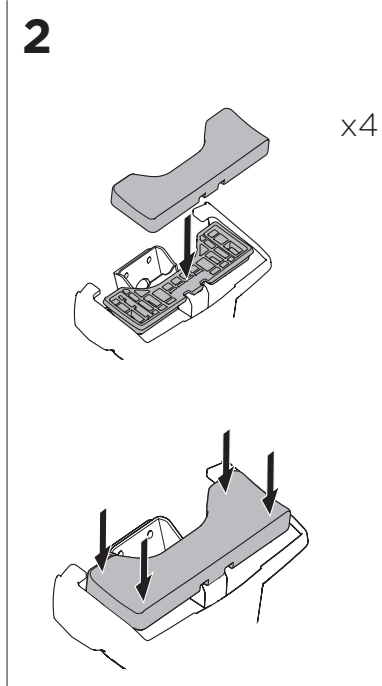

1

Kit 145192

FORD Escape, 5-dr SUV, *12-
 FORD Kuga, 5-dr SUV, 12-

*North America

ISO 11154-E

THULE WingBar Evo	THULE WingBar Edge	THULE WingBar	THULE SquareBar	Evo X (scale)	Edge X (scale)
FORD Escape, 5-dr SUV, *12-				45	G
FORD Kuga, 5-dr SUV, 12-				45	G

THULE ProBar	THULE SlideBar	X (mm/inch)
FORD Escape, 5-dr SUV, *12-		1101 mm / 43 3/8"
FORD Kuga, 5-dr SUV, 12-		1101 mm / 43 3/8"

THULE WingBar Evo	THULE WingBar Edge	THULE WingBar	THULE SquareBar	Evo Y (scale)	Edge Y (scale)
FORD Escape, 5-dr SUV, *12-				41	O
FORD Kuga, 5-dr SUV, 12-				41	O

THULE ProBar	THULE SlideBar	Y (mm/inch)
FORD Escape, 5-dr SUV, *12-		1061 mm / 41 3/4"
FORD Kuga, 5-dr SUV, 12-		1061 mm / 41 3/4"

	W (mm/inch)	Z (mm/inch)
FORD Escape, 5-dr SUV, *12-	700 mm / 27 1/2"	305 mm / 12"
FORD Kuga, 5-dr SUV, 12-	700 mm / 27 1/2"	305 mm / 12"