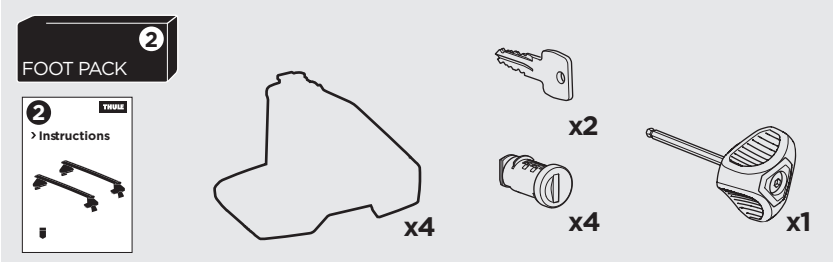

1

Kit 145192

FORD Escape, 5-dr SUV, *12-
 FORD Kuga, 5-dr SUV, 12-

*North America

ISO 11154-E

THULE WingBar Evo	THULE WingBar Edge	THULE WingBar	THULE SquareBar	Evo X (scale)	Edge X (scale)
FORD Escape, 5-dr SUV, *12-				45	G
FORD Kuga, 5-dr SUV, 12-				45	G

THULE ProBar	THULE SlideBar	X (mm/inch)
FORD Escape, 5-dr SUV, *12-		1101 mm / 43 3/8"
FORD Kuga, 5-dr SUV, 12-		1101 mm / 43 3/8"

THULE WingBar Evo	THULE WingBar Edge	THULE WingBar	THULE SquareBar	Evo Y (scale)	Edge Y (scale)
FORD Escape, 5-dr SUV, *12-				41	O
FORD Kuga, 5-dr SUV, 12-				41	O

THULE ProBar	THULE SlideBar	Y (mm/inch)
FORD Escape, 5-dr SUV, *12-		1061 mm / 41 3/4"
FORD Kuga, 5-dr SUV, 12-		1061 mm / 41 3/4"

	W (mm/inch)	Z (mm/inch)
FORD Escape, 5-dr SUV, *12-	700 mm / 27 1/2"	305 mm / 12"
FORD Kuga, 5-dr SUV, 12-	700 mm / 27 1/2"	305 mm / 12"