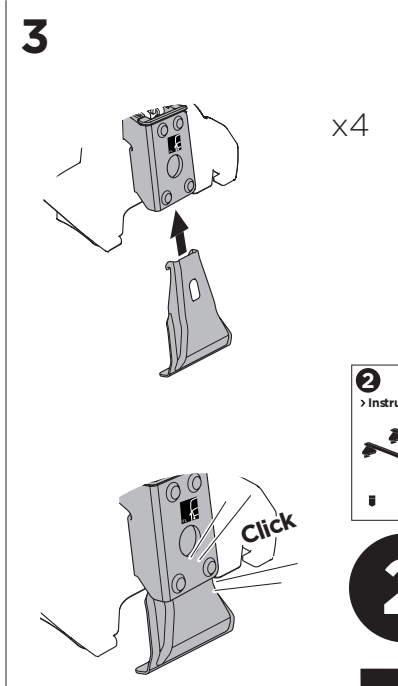

1

Kit 145192

FORD Escape, 5-dr SUV, *12-
 FORD Kuga, 5-dr SUV, 12-

*North America

ISO 11154-E

THULE WingBar Evo	THULE WingBar Edge	THULE WingBar	THULE SquareBar	Evo X (scale)	Edge X (scale)
FORD Escape, 5-dr SUV, *12-				45	G
FORD Kuga, 5-dr SUV, 12-				45	G

THULE ProBar	THULE SlideBar	X (mm/inch)
FORD Escape, 5-dr SUV, *12-		1101 mm / 43 3/8"
FORD Kuga, 5-dr SUV, 12-		1101 mm / 43 3/8"

THULE WingBar Evo	THULE WingBar Edge	THULE WingBar	THULE SquareBar	Evo Y (scale)	Edge Y (scale)
FORD Escape, 5-dr SUV, *12-				41	O
FORD Kuga, 5-dr SUV, 12-				41	O

THULE ProBar	THULE SlideBar	Y (mm/inch)
FORD Escape, 5-dr SUV, *12-		1061 mm / 41 3/4"
FORD Kuga, 5-dr SUV, 12-		1061 mm / 41 3/4"

	W (mm/inch)	Z (mm/inch)
FORD Escape, 5-dr SUV, *12-	700 mm / 27 1/2"	305 mm / 12"
FORD Kuga, 5-dr SUV, 12-	700 mm / 27 1/2"	305 mm / 12"