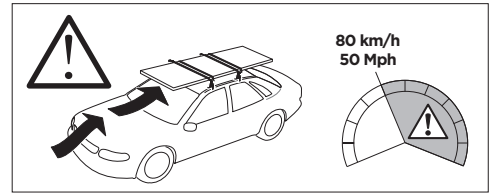

1

Kit 145192

FORD Escape, 5-dr SUV, *12-
 FORD Kuga, 5-dr SUV, 12-

*North America

ISO 11154-E

THULE WingBar Evo	THULE WingBar Edge	THULE WingBar	THULE SquareBar	Evo X (scale)	Edge X (scale)
FORD Escape, 5-dr SUV, *12-				45	G
FORD Kuga, 5-dr SUV, 12-				45	G

THULE ProBar	THULE SlideBar	X (mm/inch)
FORD Escape, 5-dr SUV, *12-		1101 mm / 43 3/8"
FORD Kuga, 5-dr SUV, 12-		1101 mm / 43 3/8"

THULE WingBar Evo	THULE WingBar Edge	THULE WingBar	THULE SquareBar	Evo Y (scale)	Edge Y (scale)
FORD Escape, 5-dr SUV, *12-				41	O
FORD Kuga, 5-dr SUV, 12-				41	O

THULE ProBar	THULE SlideBar	Y (mm/inch)
FORD Escape, 5-dr SUV, *12-		1061 mm / 41 3/4"
FORD Kuga, 5-dr SUV, 12-		1061 mm / 41 3/4"

	W (mm/inch)	Z (mm/inch)
FORD Escape, 5-dr SUV, *12-	700 mm / 27 1/2"	305 mm / 12"
FORD Kuga, 5-dr SUV, 12-	700 mm / 27 1/2"	305 mm / 12"