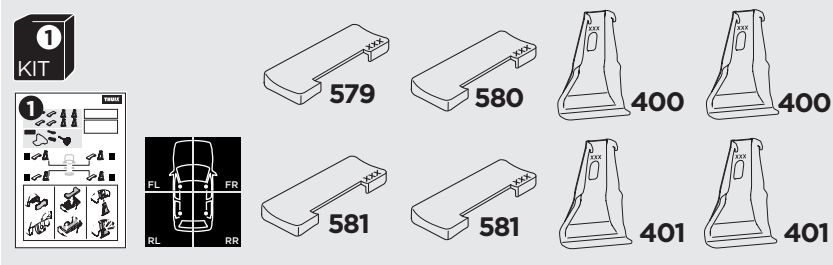

1

Kit 145192

FORD Escape, 5-dr SUV, *12-
 FORD Kuga, 5-dr SUV, 12-

*North America

ISO 11154-E

THULE WingBar Evo	THULE WingBar Edge	THULE WingBar	THULE SquareBar	Evo X (scale)	Edge X (scale)
FORD Escape, 5-dr SUV, *12-				45	G
FORD Kuga, 5-dr SUV, 12-				45	G

THULE ProBar	THULE SlideBar	X (mm/inch)
FORD Escape, 5-dr SUV, *12-		1101 mm / 43 3/8"
FORD Kuga, 5-dr SUV, 12-		1101 mm / 43 3/8"

THULE WingBar Evo	THULE WingBar Edge	THULE WingBar	THULE SquareBar	Evo Y (scale)	Edge Y (scale)
FORD Escape, 5-dr SUV, *12-				41	O
FORD Kuga, 5-dr SUV, 12-				41	O

THULE ProBar	THULE SlideBar	Y (mm/inch)
FORD Escape, 5-dr SUV, *12-		1061 mm / 41 3/4"
FORD Kuga, 5-dr SUV, 12-		1061 mm / 41 3/4"

	W (mm/inch)	Z (mm/inch)
FORD Escape, 5-dr SUV, *12-	700 mm / 27 1/2"	305 mm / 12"
FORD Kuga, 5-dr SUV, 12-	700 mm / 27 1/2"	305 mm / 12"