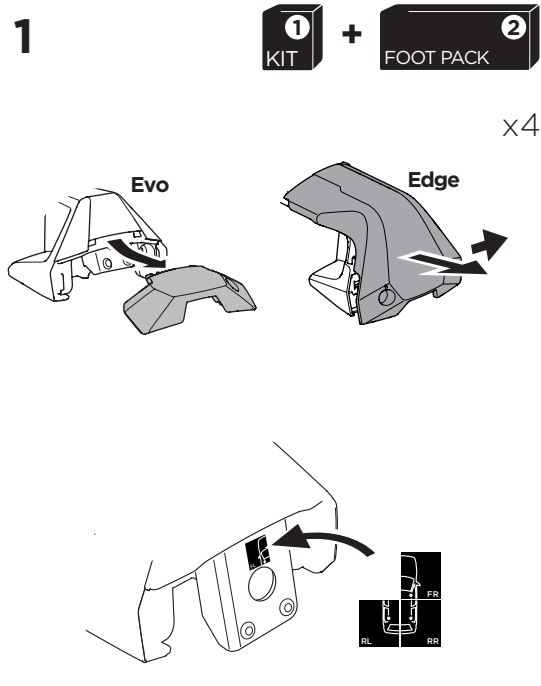

1

Kit 145192

FORD Escape, 5-dr SUV, *12-
 FORD Kuga, 5-dr SUV, 12-

*North America

ISO 11154-E

THULE WingBar Evo	THULE WingBar Edge	THULE WingBar	THULE SquareBar	Evo X (scale)	Edge X (scale)
FORD Escape, 5-dr SUV, *12-				45	G
FORD Kuga, 5-dr SUV, 12-				45	G

THULE ProBar	THULE SlideBar	X (mm/inch)
FORD Escape, 5-dr SUV, *12-		1101 mm / 43 3/8"
FORD Kuga, 5-dr SUV, 12-		1101 mm / 43 3/8"

THULE WingBar Evo	THULE WingBar Edge	THULE WingBar	THULE SquareBar	Evo Y (scale)	Edge Y (scale)
FORD Escape, 5-dr SUV, *12-				41	O
FORD Kuga, 5-dr SUV, 12-				41	O

THULE ProBar	THULE SlideBar	Y (mm/inch)
FORD Escape, 5-dr SUV, *12-		1061 mm / 41 3/4"
FORD Kuga, 5-dr SUV, 12-		1061 mm / 41 3/4"

	W (mm/inch)	Z (mm/inch)
FORD Escape, 5-dr SUV, *12-	700 mm / 27 1/2"	305 mm / 12"
FORD Kuga, 5-dr SUV, 12-	700 mm / 27 1/2"	305 mm / 12"