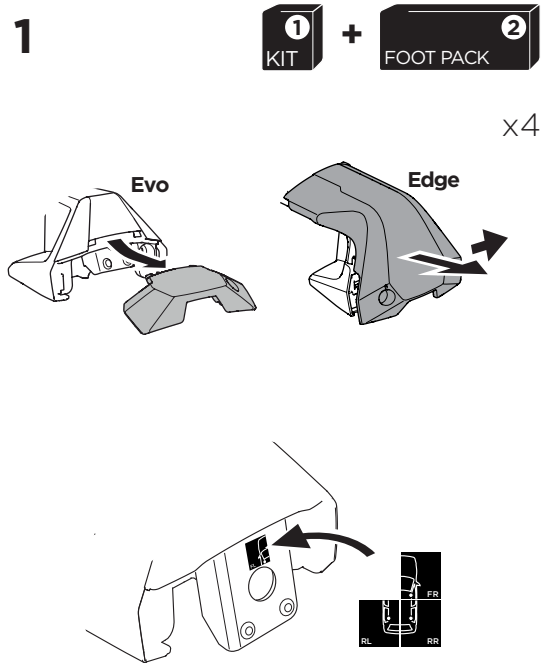

## Kit 145056

NISSAN Qashqai, 5-dr SUV, 14-

ISO 11154-E

THULE WingBar Evo	THULE WingBar Edge	THULE WingBar	THULE SquareBar	<b>Evo X (scale)</b>	<b>Edge X (scale)</b>
<b>NISSAN Qashqai, 5-dr SUV, 14-</b>				<b>47</b>	<b>C</b>