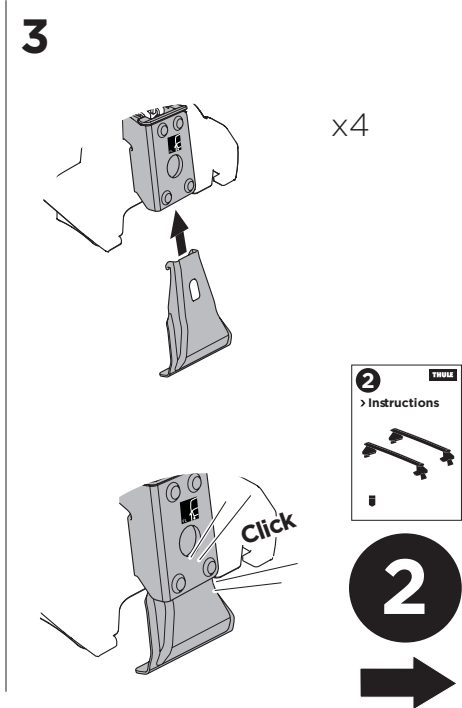

1

Kit 145056

NISSAN Qashqai, 5-dr SUV, 14-

ISO 11154-E