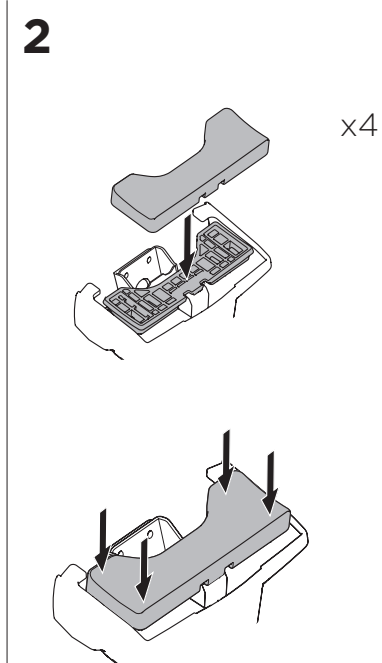

## Kit 145056

NISSAN Qashqai, 5-dr SUV, 14-

ISO 11154-E

THULE WingBar Evo	THULE WingBar Edge	THULE WingBar	THULE SquareBar	<b>Evo X (scale)</b>	<b>Edge X (scale)</b>
<b>NISSAN Qashqai, 5-dr SUV, 14-</b>				<b>47</b>	<b>C</b>

THULE ProBar	THULE SlideBar	<b>X (mm/inch)</b>		
<b>NISSAN Qashqai, 5-dr SUV, 14-</b>		<b>1121 mm / 44 1/8"</b>		

THULE WingBar Evo	THULE WingBar Edge	THULE WingBar	THULE SquareBar	<b>Evo Y (scale)</b>	<b>Edge Y (scale)</b>
<b>NISSAN Qashqai, 5-dr SUV, 14-</b>				<b>37,5</b>	<b>D</b>

THULE ProBar	THULE SlideBar	<b>Y (mm/inch)</b>		
<b>NISSAN Qashqai, 5-dr SUV, 14-</b>		<b>1026 mm / 40 3/8"</b>		

	<b>W (mm/inch)</b>	<b>Z (mm/inch)</b>
<b>NISSAN Qashqai, 5-dr SUV, 14-</b>	<b>775 mm / 30 1/2"</b>	<b>140 mm / 5 1/5"</b>