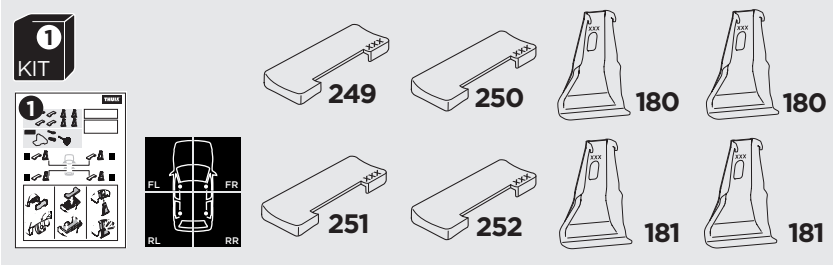

# 1

## Kit 145056

NISSAN Qashqai, 5-dr SUV, 14-

ISO 11154-E

THULE WingBar Evo	THULE WingBar Edge	THULE WingBar	THULE SquareBar	<b>Evo X (scale)</b>	<b>Edge X (scale)</b>
<b>NISSAN Qashqai, 5-dr SUV, 14-</b>				<b>47</b>	<b>C</b>

THULE ProBar	THULE SlideBar	<b>X (mm/inch)</b>		
<b>NISSAN Qashqai, 5-dr SUV, 14-</b>		<b>1121 mm / 44 1/8"</b>		

THULE WingBar Evo	THULE WingBar Edge	THULE WingBar	THULE SquareBar	<b>Evo Y (scale)</b>	<b>Edge Y (scale)</b>
<b>NISSAN Qashqai, 5-dr SUV, 14-</b>				<b>37,5</b>	<b>D</b>

THULE ProBar	THULE SlideBar	<b>Y (mm/inch)</b>		
<b>NISSAN Qashqai, 5-dr SUV, 14-</b>		<b>1026 mm / 40 3/8"</b>		

	<b>W (mm/inch)</b>	<b>Z (mm/inch)</b>
<b>NISSAN Qashqai, 5-dr SUV, 14-</b>	<b>775 mm / 30 1/2"</b>	<b>140 mm / 5 1/5"</b>