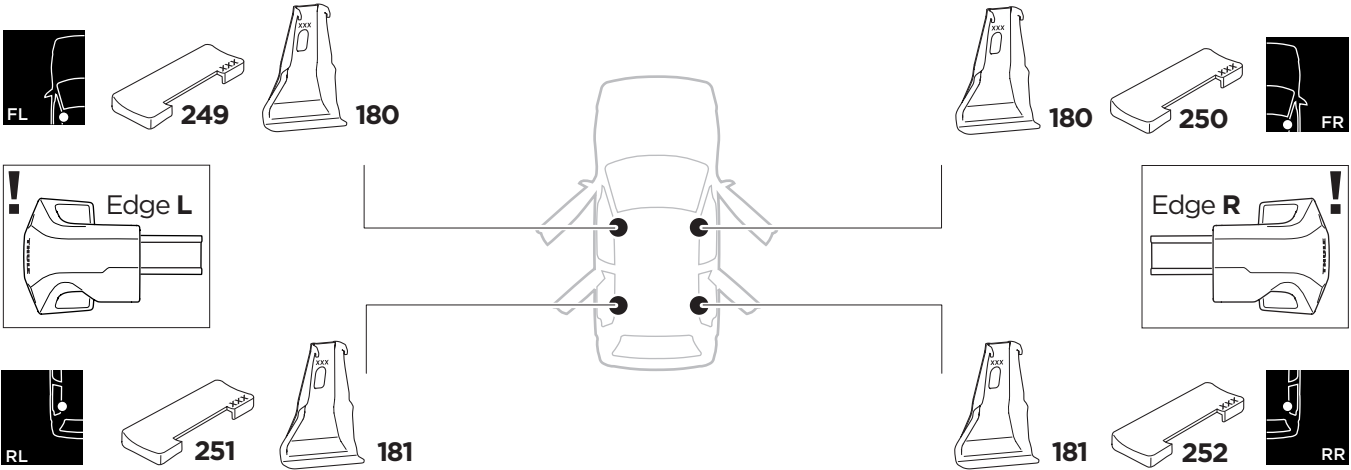

## Kit 145056

NISSAN Qashqai, 5-dr SUV, 14-

ISO 11154-E

THULE WingBar Evo	THULE WingBar Edge	THULE WingBar	THULE SquareBar	<b>Evo X (scale)</b>	<b>Edge X (scale)</b>
<b>NISSAN Qashqai, 5-dr SUV, 14-</b>				<b>47</b>	<b>C</b>

THULE ProBar	THULE SlideBar	<b>X (mm/inch)</b>		
<b>NISSAN Qashqai, 5-dr SUV, 14-</b>		<b>1121 mm / 44 1/8"</b>		

THULE WingBar Evo	THULE WingBar Edge	THULE WingBar	THULE SquareBar	<b>Evo Y (scale)</b>	<b>Edge Y (scale)</b>
<b>NISSAN Qashqai, 5-dr SUV, 14-</b>				<b>37,5</b>	<b>D</b>

THULE ProBar	THULE SlideBar	<b>Y (mm/inch)</b>		
<b>NISSAN Qashqai, 5-dr SUV, 14-</b>		<b>1026 mm / 40 3/8"</b>		

	<b>W (mm/inch)</b>	<b>Z (mm/inch)</b>
<b>NISSAN Qashqai, 5-dr SUV, 14-</b>	<b>775 mm / 30 1/2"</b>	<b>140 mm / 5 1/5"</b>