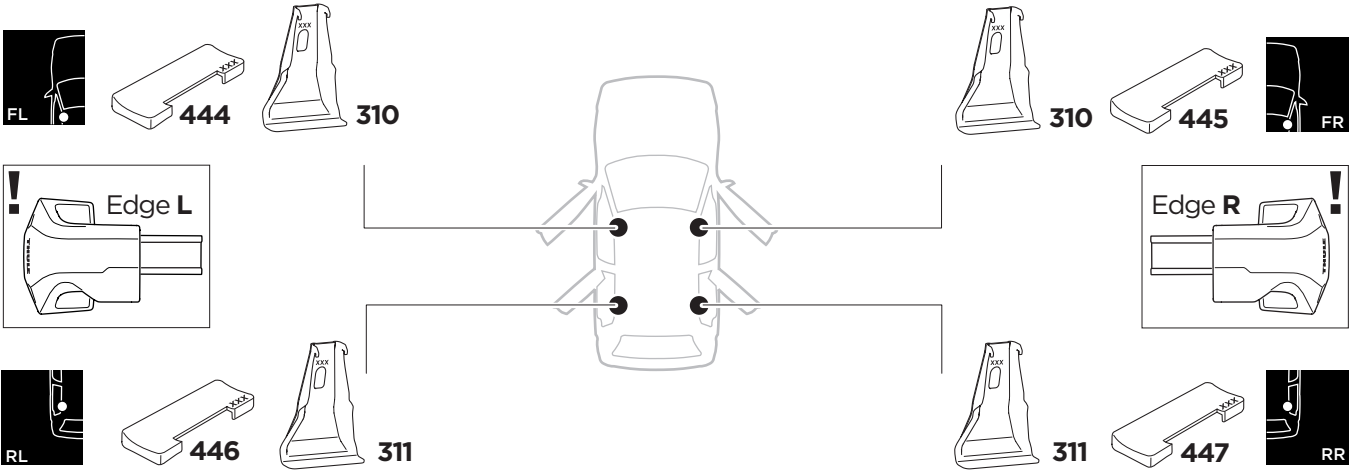

## Kit 145148

TOYOTA Corolla, 4-dr Sedan, 14-18

ISO 11154-E

THULE WingBar Evo	THULE WingBar Edge	THULE WingBar	THULE SquareBar	<b>Evo X (scale)</b>	<b>Edge X (scale)</b>
<b>TOYOTA Corolla, 4-dr Sedan, 14-18</b>				<b>31,5</b>	<b>P</b>

THULE ProBar	THULE SlideBar	<b>X (mm/inch)</b>		
<b>TOYOTA Corolla, 4-dr Sedan, 14-18</b>		<b>966 mm / 38"</b>		

THULE WingBar Evo	THULE WingBar Edge	THULE WingBar	THULE SquareBar	<b>Evo Y (scale)</b>	<b>Edge Y (scale)</b>
<b>TOYOTA Corolla, 4-dr Sedan, 14-18</b>				<b>29,5</b>	<b>B</b>

THULE ProBar	THULE SlideBar	<b>Y (mm/inch)</b>		
<b>TOYOTA Corolla, 4-dr Sedan, 14-18</b>		<b>946 mm / 37 1/4"</b>		

	<b>W (mm/inch)</b>	<b>Z (mm/inch)</b>
<b>TOYOTA Corolla, 4-dr Sedan, 14-18</b>	<b>750 mm / 29 1/2"</b>	<b>170 mm / 6 3/4"</b>