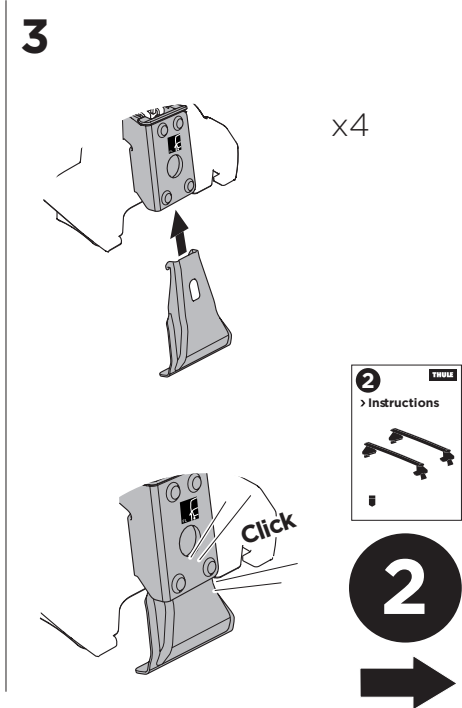

## Kit 145148

TOYOTA Corolla, 4-dr Sedan, 14-18

ISO 11154-E

THULE WingBar Evo	THULE WingBar Edge	THULE WingBar	THULE SquareBar	<b>Evo X (scale)</b>	<b>Edge X (scale)</b>
<b>TOYOTA Corolla, 4-dr Sedan, 14-18</b>				<b>31,5</b>	<b>P</b>

THULE ProBar	THULE SlideBar	<b>X (mm/inch)</b>		
<b>TOYOTA Corolla, 4-dr Sedan, 14-18</b>		<b>966 mm / 38"</b>		

THULE WingBar Evo	THULE WingBar Edge	THULE WingBar	THULE SquareBar	<b>Evo Y (scale)</b>	<b>Edge Y (scale)</b>
<b>TOYOTA Corolla, 4-dr Sedan, 14-18</b>				<b>29,5</b>	<b>B</b>

THULE ProBar	THULE SlideBar	<b>Y (mm/inch)</b>		
<b>TOYOTA Corolla, 4-dr Sedan, 14-18</b>		<b>946 mm / 37 1/4"</b>		

	<b>W (mm/inch)</b>	<b>Z (mm/inch)</b>
<b>TOYOTA Corolla, 4-dr Sedan, 14-18</b>	<b>750 mm / 29 1/2"</b>	<b>170 mm / 6 3/4"</b>