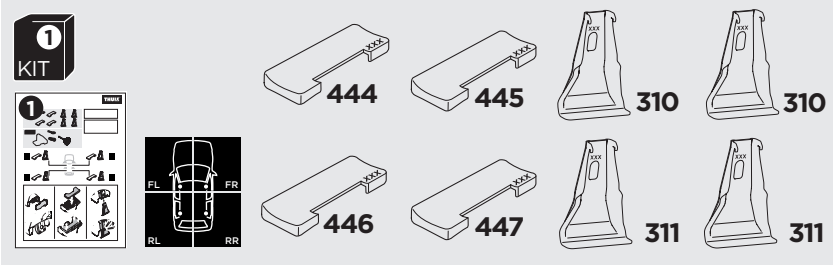

# 1

## Kit 145148

TOYOTA Corolla, 4-dr Sedan, 14-18

ISO 11154-E

THULE WingBar Evo	THULE WingBar Edge	THULE WingBar	THULE SquareBar	<b>Evo X (scale)</b>	<b>Edge X (scale)</b>
<b>TOYOTA Corolla, 4-dr Sedan, 14-18</b>				<b>31,5</b>	<b>P</b>

THULE ProBar	THULE SlideBar	<b>X (mm/inch)</b>		
<b>TOYOTA Corolla, 4-dr Sedan, 14-18</b>		<b>966 mm / 38"</b>		

THULE WingBar Evo	THULE WingBar Edge	THULE WingBar	THULE SquareBar	<b>Evo Y (scale)</b>	<b>Edge Y (scale)</b>
<b>TOYOTA Corolla, 4-dr Sedan, 14-18</b>				<b>29,5</b>	<b>B</b>

THULE ProBar	THULE SlideBar	<b>Y (mm/inch)</b>		
<b>TOYOTA Corolla, 4-dr Sedan, 14-18</b>		<b>946 mm / 37 1/4"</b>		

	<b>W (mm/inch)</b>	<b>Z (mm/inch)</b>
<b>TOYOTA Corolla, 4-dr Sedan, 14-18</b>	<b>750 mm / 29 1/2"</b>	<b>170 mm / 6 3/4"</b>