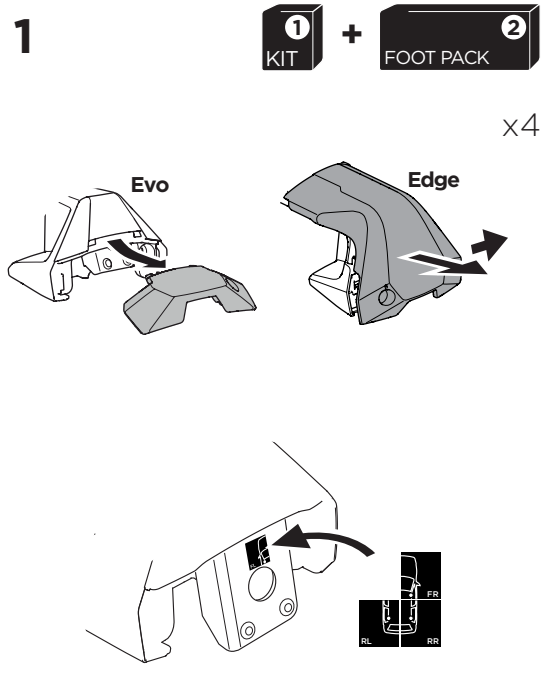

## Kit 145117

CITROËN C4, 5-dr Hatchback, 10-18

ISO 11154-E

THULE WingBar Evo	THULE WingBar Edge	THULE WingBar	THULE SquareBar	<b>Evo X (scale)</b>	<b>Edge X (scale)</b>
<b>CITROËN C4, 5-dr Hatchback, 10-18</b>				<b>39.5</b>	<b>R</b>

THULE ProBar	THULE SlideBar	<b>X (mm/inch)</b>		
<b>CITROËN C4, 5-dr Hatchback, 10-18</b>		<b>1046 mm / 41 1/8"</b>		

THULE WingBar Evo	THULE WingBar Edge	THULE WingBar	THULE SquareBar	<b>Evo Y (scale)</b>	<b>Edge Y (scale)</b>
<b>CITROËN C4, 5-dr Hatchback, 10-18</b>				<b>33.5</b>	<b>L</b>