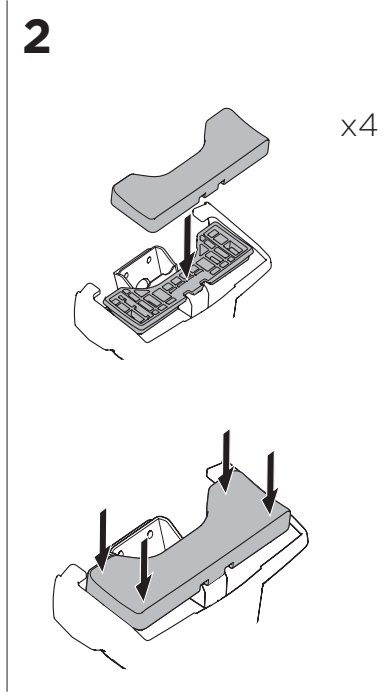

## Kit 145117

CITROËN C4, 5-dr Hatchback, 10-18

ISO 11154-E

THULE WingBar Evo	THULE WingBar Edge	THULE WingBar	THULE SquareBar	<b>Evo X (scale)</b>	<b>Edge X (scale)</b>
<b>CITROËN C4, 5-dr Hatchback, 10-18</b>				<b>39.5</b>	<b>R</b>

THULE ProBar	THULE SlideBar	<b>X (mm/inch)</b>		
<b>CITROËN C4, 5-dr Hatchback, 10-18</b>		<b>1046 mm / 41 1/8"</b>		

THULE WingBar Evo	THULE WingBar Edge	THULE WingBar	THULE SquareBar	<b>Evo Y (scale)</b>	<b>Edge Y (scale)</b>
<b>CITROËN C4, 5-dr Hatchback, 10-18</b>				<b>33.5</b>	<b>L</b>

THULE ProBar	THULE SlideBar	<b>Y (mm/inch)</b>		
<b>CITROËN C4, 5-dr Hatchback, 10-18</b>		<b>986 mm / 38 7/8"</b>		

	<b>W (mm/inch)</b>	<b>Z (mm/inch)</b>
<b>CITROËN C4, 5-dr Hatchback, 10-18</b>	<b>730 mm / 28 3/4"</b>	<b>210 mm / 8 1/4"</b>