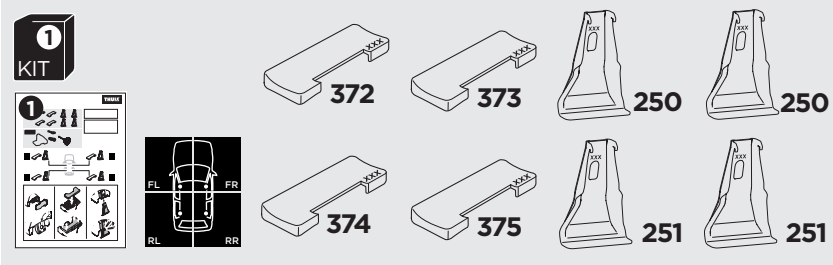

# 1

## Kit 145117

CITROËN C4, 5-dr Hatchback, 10-18

ISO 11154-E

THULE WingBar Evo	THULE WingBar Edge	THULE WingBar	THULE SquareBar	<b>Evo X (scale)</b>	<b>Edge X (scale)</b>
<b>CITROËN C4, 5-dr Hatchback, 10-18</b>				<b>39.5</b>	<b>R</b>

THULE ProBar	THULE SlideBar	<b>X (mm/inch)</b>		
<b>CITROËN C4, 5-dr Hatchback, 10-18</b>		<b>1046 mm / 41 1/8"</b>		

THULE WingBar Evo	THULE WingBar Edge	THULE WingBar	THULE SquareBar	<b>Evo Y (scale)</b>	<b>Edge Y (scale)</b>
<b>CITROËN C4, 5-dr Hatchback, 10-18</b>				<b>33.5</b>	<b>L</b>

THULE ProBar	THULE SlideBar	<b>Y (mm/inch)</b>		
<b>CITROËN C4, 5-dr Hatchback, 10-18</b>		<b>986 mm / 38 7/8"</b>		

	<b>W (mm/inch)</b>	<b>Z (mm/inch)</b>
<b>CITROËN C4, 5-dr Hatchback, 10-18</b>	<b>730 mm / 28 3/4"</b>	<b>210 mm / 8 1/4"</b>