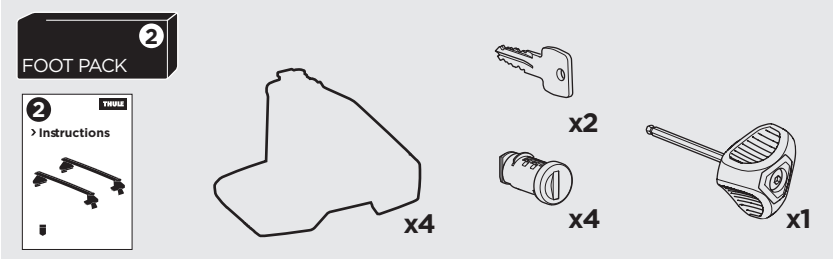

## Kit 145117

CITROËN C4, 5-dr Hatchback, 10-18

ISO 11154-E

THULE WingBar Evo	THULE WingBar Edge	THULE WingBar	THULE SquareBar	<b>Evo X (scale)</b>	<b>Edge X (scale)</b>
<b>CITROËN C4, 5-dr Hatchback, 10-18</b>				<b>39.5</b>	<b>R</b>

THULE ProBar	THULE SlideBar	<b>X (mm/inch)</b>		
<b>CITROËN C4, 5-dr Hatchback, 10-18</b>		<b>1046 mm / 41 1/8"</b>		

THULE WingBar Evo	THULE WingBar Edge	THULE WingBar	THULE SquareBar	<b>Evo Y (scale)</b>	<b>Edge Y (scale)</b>
<b>CITROËN C4, 5-dr Hatchback, 10-18</b>				<b>33.5</b>	<b>L</b>

THULE ProBar	THULE SlideBar	<b>Y (mm/inch)</b>		
<b>CITROËN C4, 5-dr Hatchback, 10-18</b>		<b>986 mm / 38 7/8"</b>		

	<b>W (mm/inch)</b>	<b>Z (mm/inch)</b>
<b>CITROËN C4, 5-dr Hatchback, 10-18</b>	<b>730 mm / 28 3/4"</b>	<b>210 mm / 8 1/4"</b>