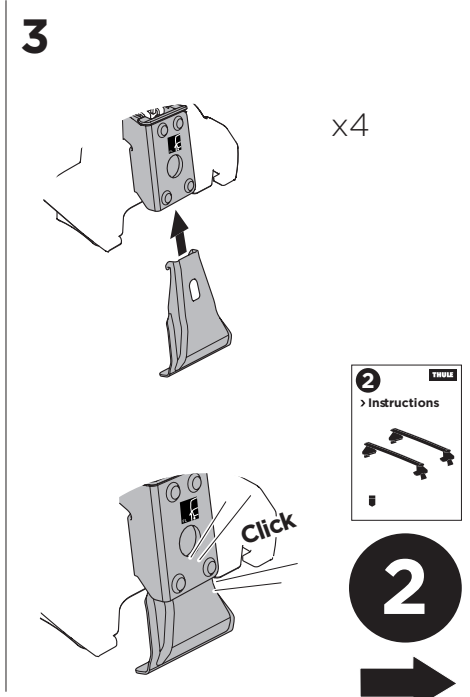

## Kit 145117

CITROËN C4, 5-dr Hatchback, 10-18

ISO 11154-E

THULE WingBar Evo	THULE WingBar Edge	THULE WingBar	THULE SquareBar	<b>Evo X (scale)</b>	<b>Edge X (scale)</b>
<b>CITROËN C4, 5-dr Hatchback, 10-18</b>				<b>39.5</b>	<b>R</b>

THULE ProBar	THULE SlideBar	<b>X (mm/inch)</b>		
<b>CITROËN C4, 5-dr Hatchback, 10-18</b>		<b>1046 mm / 41 1/8"</b>		

THULE WingBar Evo	THULE WingBar Edge	THULE WingBar	THULE SquareBar	<b>Evo Y (scale)</b>	<b>Edge Y (scale)</b>
<b>CITROËN C4, 5-dr Hatchback, 10-18</b>				<b>33.5</b>	<b>L</b>

THULE ProBar	THULE SlideBar	<b>Y (mm/inch)</b>		
<b>CITROËN C4, 5-dr Hatchback, 10-18</b>		<b>986 mm / 38 7/8"</b>		

	<b>W (mm/inch)</b>	<b>Z (mm/inch)</b>
<b>CITROËN C4, 5-dr Hatchback, 10-18</b>	<b>730 mm / 28 3/4"</b>	<b>210 mm / 8 1/4"</b>