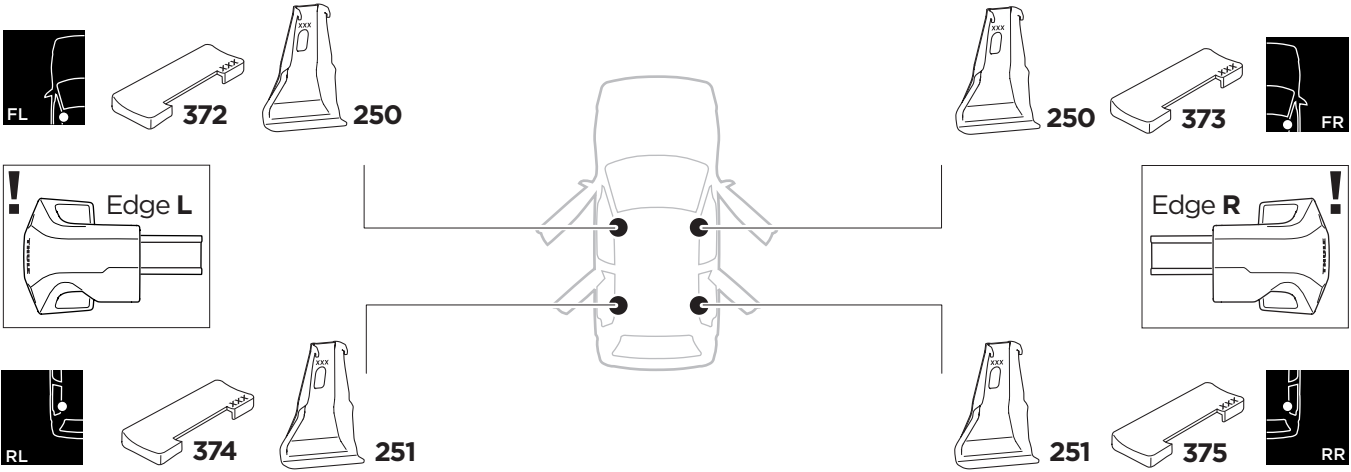

## Kit 145117

CITROËN C4, 5-dr Hatchback, 10-18

ISO 11154-E

THULE WingBar Evo	THULE WingBar Edge	THULE WingBar	THULE SquareBar	<b>Evo X (scale)</b>	<b>Edge X (scale)</b>
<b>CITROËN C4, 5-dr Hatchback, 10-18</b>				<b>39.5</b>	<b>R</b>

THULE ProBar	THULE SlideBar	<b>X (mm/inch)</b>		
<b>CITROËN C4, 5-dr Hatchback, 10-18</b>		<b>1046 mm / 41 1/8"</b>		

THULE WingBar Evo	THULE WingBar Edge	THULE WingBar	THULE SquareBar	<b>Evo Y (scale)</b>	<b>Edge Y (scale)</b>
<b>CITROËN C4, 5-dr Hatchback, 10-18</b>				<b>33.5</b>	<b>L</b>

THULE ProBar	THULE SlideBar	<b>Y (mm/inch)</b>		
<b>CITROËN C4, 5-dr Hatchback, 10-18</b>		<b>986 mm / 38 7/8"</b>		

	<b>W (mm/inch)</b>	<b>Z (mm/inch)</b>
<b>CITROËN C4, 5-dr Hatchback, 10-18</b>	<b>730 mm / 28 3/4"</b>	<b>210 mm / 8 1/4"</b>