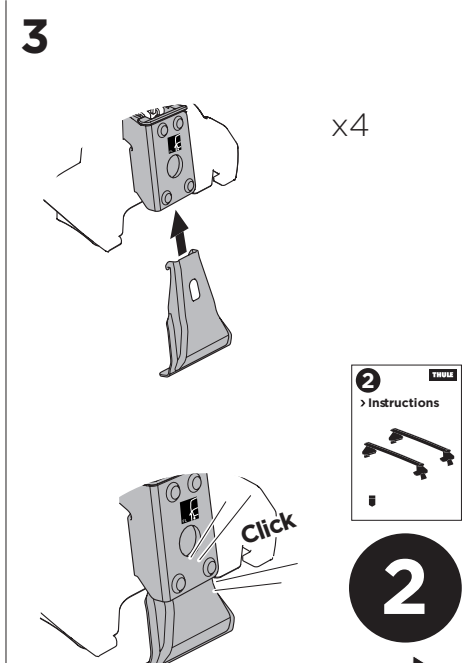

## Kit 145030

VOLVO S60, 4-dr Sedan, 10-18

VOLVO S60 Cross Country, 4-dr Sedan, 15-18

ISO 11154-E

THULE WingBar Evo	THULE WingBar Edge	THULE WingBar	THULE SquareBar	<b>Evo X (scale)</b>	<b>Edge X (scale)</b>
<b>VOLVO S60, 4-dr Sedan, 10-18</b>				<b>43,5</b>	<b>J</b>
<b>VOLVO S60 Cross Country, 4-dr Sedan, 15-18</b>				<b>43,5</b>	<b>J</b>

THULE ProBar	THULE SlideBar			<b>X (mm/inch)</b>	
<b>VOLVO S60, 4-dr Sedan, 10-18</b>				<b>1086 mm / 42 3/4"</b>	
<b>VOLVO S60 Cross Country, 4-dr Sedan, 15-18</b>				<b>1086 mm / 42 3/4"</b>	

THULE WingBar Evo	THULE WingBar Edge	THULE WingBar	THULE SquareBar	<b>Evo Y (scale)</b>	<b>Edge Y (scale)</b>
<b>VOLVO S60, 4-dr Sedan, 10-18</b>				<b>40,5</b>	<b>P</b>
<b>VOLVO S60 Cross Country, 4-dr Sedan, 15-18</b>				<b>40,5</b>	<b>P</b>

THULE ProBar	THULE SlideBar			<b>Y (mm/inch)</b>	
<b>VOLVO S60, 4-dr Sedan, 10-18</b>				<b>1056 mm / 41 5/8"</b>	
<b>VOLVO S60 Cross Country, 4-dr Sedan, 15-18</b>				<b>1056 mm / 41 5/8"</b>	

	<b>W (mm/inch)</b>	<b>Z (mm/inch)</b>
<b>VOLVO S60, 4-dr Sedan, 10-18</b>	<b>800 mm / 31 1/2"</b>	<b>200 mm / 7 7/8"</b>
<b>VOLVO S60 Cross Country, 4-dr Sedan, 15-18</b>	<b>800 mm / 31 1/2"</b>	<b>200 mm / 7 7/8"</b>