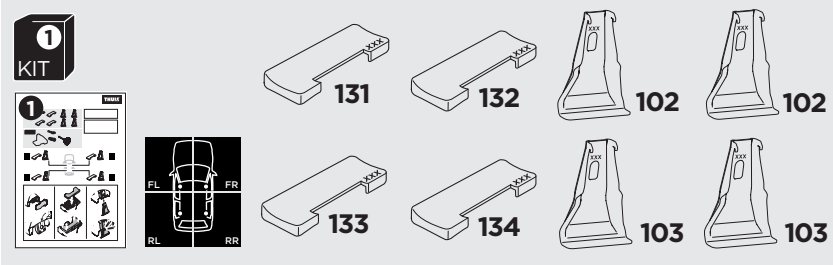

## Kit 145030

VOLVO S60, 4-dr Sedan, 10-18

VOLVO S60 Cross Country, 4-dr Sedan, 15-18

ISO 11154-E

THULE WingBar Evo	THULE WingBar Edge	THULE WingBar	THULE SquareBar	<b>Evo X (scale)</b>	<b>Edge X (scale)</b>
<b>VOLVO S60, 4-dr Sedan, 10-18</b>				<b>43,5</b>	<b>J</b>
<b>VOLVO S60 Cross Country, 4-dr Sedan, 15-18</b>				<b>43,5</b>	<b>J</b>

THULE ProBar	THULE SlideBar			<b>X (mm/inch)</b>	
<b>VOLVO S60, 4-dr Sedan, 10-18</b>				<b>1086 mm / 42 3/4"</b>	
<b>VOLVO S60 Cross Country, 4-dr Sedan, 15-18</b>				<b>1086 mm / 42 3/4"</b>	

THULE WingBar Evo	THULE WingBar Edge	THULE WingBar	THULE SquareBar	<b>Evo Y (scale)</b>	<b>Edge Y (scale)</b>
<b>VOLVO S60, 4-dr Sedan, 10-18</b>				<b>40,5</b>	<b>P</b>
<b>VOLVO S60 Cross Country, 4-dr Sedan, 15-18</b>				<b>40,5</b>	<b>P</b>

THULE ProBar	THULE SlideBar			<b>Y (mm/inch)</b>	
<b>VOLVO S60, 4-dr Sedan, 10-18</b>				<b>1056 mm / 41 5/8"</b>	
<b>VOLVO S60 Cross Country, 4-dr Sedan, 15-18</b>				<b>1056 mm / 41 5/8"</b>	

	<b>W (mm/inch)</b>	<b>Z (mm/inch)</b>
<b>VOLVO S60, 4-dr Sedan, 10-18</b>	<b>800 mm / 31 1/2"</b>	<b>200 mm / 7 7/8"</b>
<b>VOLVO S60 Cross Country, 4-dr Sedan, 15-18</b>	<b>800 mm / 31 1/2"</b>	<b>200 mm / 7 7/8"</b>