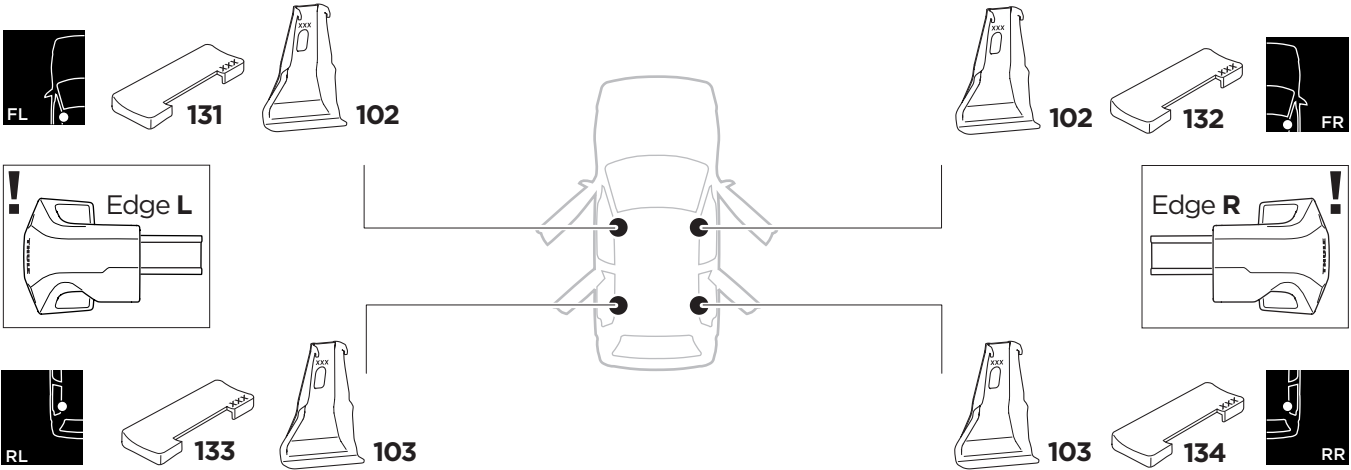

## Kit 145030

VOLVO S60, 4-dr Sedan, 10-18

VOLVO S60 Cross Country, 4-dr Sedan, 15-18

ISO 11154-E

THULE WingBar Evo	THULE WingBar Edge	THULE WingBar	THULE SquareBar	<b>Evo X (scale)</b>	<b>Edge X (scale)</b>
<b>VOLVO S60, 4-dr Sedan, 10-18</b>				<b>43,5</b>	<b>J</b>
<b>VOLVO S60 Cross Country, 4-dr Sedan, 15-18</b>				<b>43,5</b>	<b>J</b>

THULE ProBar	THULE SlideBar			<b>X (mm/inch)</b>	
<b>VOLVO S60, 4-dr Sedan, 10-18</b>				<b>1086 mm / 42 3/4"</b>	
<b>VOLVO S60 Cross Country, 4-dr Sedan, 15-18</b>				<b>1086 mm / 42 3/4"</b>	

THULE WingBar Evo	THULE WingBar Edge	THULE WingBar	THULE SquareBar	<b>Evo Y (scale)</b>	<b>Edge Y (scale)</b>
<b>VOLVO S60, 4-dr Sedan, 10-18</b>				<b>40,5</b>	<b>P</b>
<b>VOLVO S60 Cross Country, 4-dr Sedan, 15-18</b>				<b>40,5</b>	<b>P</b>

THULE ProBar	THULE SlideBar			<b>Y (mm/inch)</b>	
<b>VOLVO S60, 4-dr Sedan, 10-18</b>				<b>1056 mm / 41 5/8"</b>	
<b>VOLVO S60 Cross Country, 4-dr Sedan, 15-18</b>				<b>1056 mm / 41 5/8"</b>	

	<b>W (mm/inch)</b>	<b>Z (mm/inch)</b>
<b>VOLVO S60, 4-dr Sedan, 10-18</b>	<b>800 mm / 31 1/2"</b>	<b>200 mm / 7 7/8"</b>
<b>VOLVO S60 Cross Country, 4-dr Sedan, 15-18</b>	<b>800 mm / 31 1/2"</b>	<b>200 mm / 7 7/8"</b>