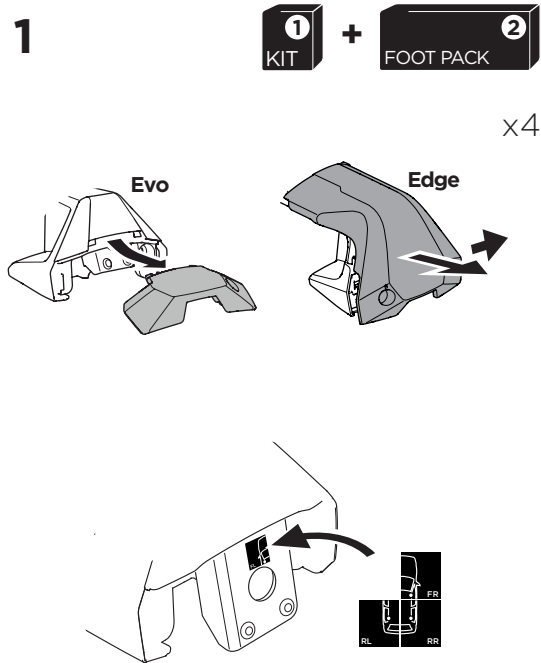

## Kit 145030

VOLVO S60, 4-dr Sedan, 10-18

VOLVO S60 Cross Country, 4-dr Sedan, 15-18

ISO 11154-E

THULE WingBar Evo	THULE WingBar Edge	THULE WingBar	THULE SquareBar	<b>Evo X (scale)</b>	<b>Edge X (scale)</b>
<b>VOLVO S60, 4-dr Sedan, 10-18</b>				<b>43,5</b>	<b>J</b>
<b>VOLVO S60 Cross Country, 4-dr Sedan, 15-18</b>				<b>43,5</b>	<b>J</b>