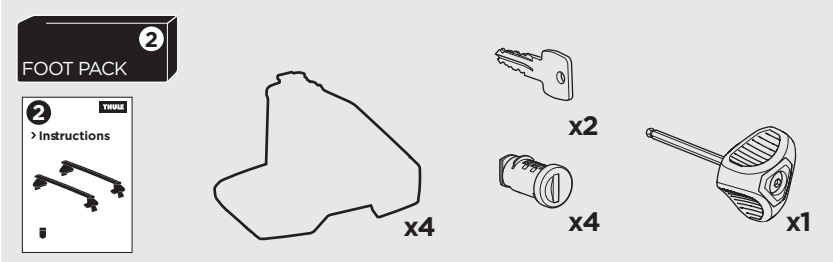

## Kit 145030

VOLVO S60, 4-dr Sedan, 10-18

VOLVO S60 Cross Country, 4-dr Sedan, 15-18

ISO 11154-E

THULE WingBar Evo	THULE WingBar Edge	THULE WingBar	THULE SquareBar	<b>Evo X (scale)</b>	<b>Edge X (scale)</b>
<b>VOLVO S60, 4-dr Sedan, 10-18</b>				<b>43,5</b>	<b>J</b>
<b>VOLVO S60 Cross Country, 4-dr Sedan, 15-18</b>				<b>43,5</b>	<b>J</b>

THULE ProBar	THULE SlideBar			<b>X (mm/inch)</b>	
<b>VOLVO S60, 4-dr Sedan, 10-18</b>				<b>1086 mm / 42 3/4"</b>	
<b>VOLVO S60 Cross Country, 4-dr Sedan, 15-18</b>				<b>1086 mm / 42 3/4"</b>	

THULE WingBar Evo	THULE WingBar Edge	THULE WingBar	THULE SquareBar	<b>Evo Y (scale)</b>	<b>Edge Y (scale)</b>
<b>VOLVO S60, 4-dr Sedan, 10-18</b>				<b>40,5</b>	<b>P</b>
<b>VOLVO S60 Cross Country, 4-dr Sedan, 15-18</b>				<b>40,5</b>	<b>P</b>

THULE ProBar	THULE SlideBar			<b>Y (mm/inch)</b>	
<b>VOLVO S60, 4-dr Sedan, 10-18</b>				<b>1056 mm / 41 5/8"</b>	
<b>VOLVO S60 Cross Country, 4-dr Sedan, 15-18</b>				<b>1056 mm / 41 5/8"</b>	

	<b>W (mm/inch)</b>	<b>Z (mm/inch)</b>
<b>VOLVO S60, 4-dr Sedan, 10-18</b>	<b>800 mm / 31 1/2"</b>	<b>200 mm / 7 7/8"</b>
<b>VOLVO S60 Cross Country, 4-dr Sedan, 15-18</b>	<b>800 mm / 31 1/2"</b>	<b>200 mm / 7 7/8"</b>