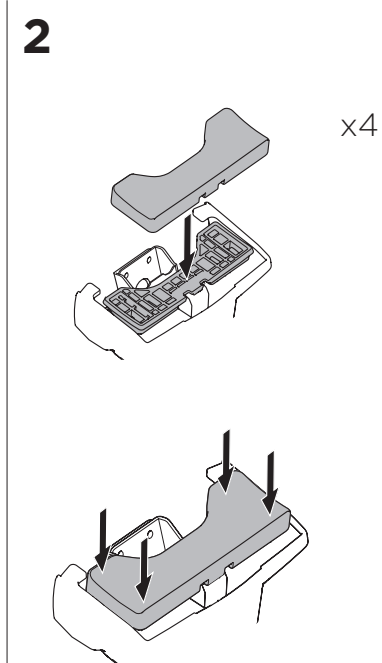

## Kit 145030

VOLVO S60, 4-dr Sedan, 10-18

VOLVO S60 Cross Country, 4-dr Sedan, 15-18

ISO 11154-E

THULE WingBar Evo	THULE WingBar Edge	THULE WingBar	THULE SquareBar	<b>Evo X (scale)</b>	<b>Edge X (scale)</b>
<b>VOLVO S60, 4-dr Sedan, 10-18</b>				<b>43,5</b>	<b>J</b>
<b>VOLVO S60 Cross Country, 4-dr Sedan, 15-18</b>				<b>43,5</b>	<b>J</b>

THULE ProBar	THULE SlideBar			<b>X (mm/inch)</b>	
<b>VOLVO S60, 4-dr Sedan, 10-18</b>				<b>1086 mm / 42 3/4"</b>	
<b>VOLVO S60 Cross Country, 4-dr Sedan, 15-18</b>				<b>1086 mm / 42 3/4"</b>	

THULE WingBar Evo	THULE WingBar Edge	THULE WingBar	THULE SquareBar	<b>Evo Y (scale)</b>	<b>Edge Y (scale)</b>
<b>VOLVO S60, 4-dr Sedan, 10-18</b>				<b>40,5</b>	<b>P</b>
<b>VOLVO S60 Cross Country, 4-dr Sedan, 15-18</b>				<b>40,5</b>	<b>P</b>

THULE ProBar	THULE SlideBar			<b>Y (mm/inch)</b>	
<b>VOLVO S60, 4-dr Sedan, 10-18</b>				<b>1056 mm / 41 5/8"</b>	
<b>VOLVO S60 Cross Country, 4-dr Sedan, 15-18</b>				<b>1056 mm / 41 5/8"</b>	

	<b>W (mm/inch)</b>	<b>Z (mm/inch)</b>
<b>VOLVO S60, 4-dr Sedan, 10-18</b>	<b>800 mm / 31 1/2"</b>	<b>200 mm / 7 7/8"</b>
<b>VOLVO S60 Cross Country, 4-dr Sedan, 15-18</b>	<b>800 mm / 31 1/2"</b>	<b>200 mm / 7 7/8"</b>