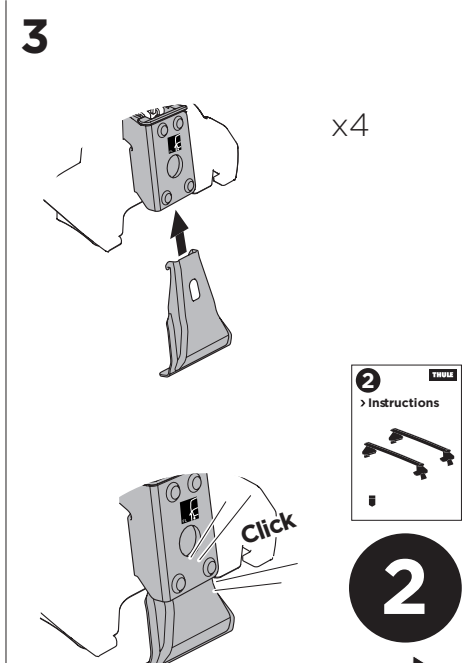

1

Kit 145121

AUDI A3, 4-dr Sedan, 13- / *14-

*North America

ISO 11154-E