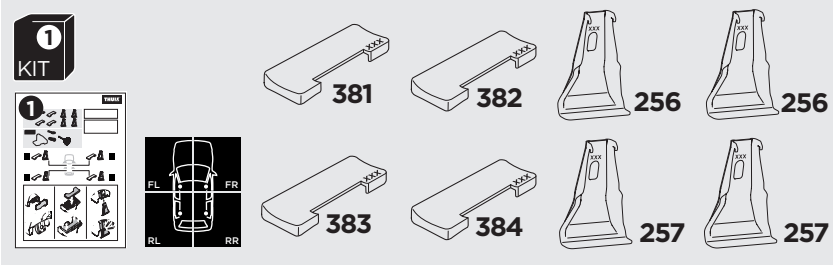

1

Kit 145121

AUDI A3, 4-dr Sedan, 13- / *14-

*North America

ISO 11154-E

THULE WingBar Evo	THULE WingBar Edge	THULE WingBar	THULE SquareBar	Evo X (scale)	Edge X (scale)
AUDI A3, 4-dr Sedan, 13- / *14-				40,5	P

THULE ProBar	THULE SlideBar	X (mm/inch)		
AUDI A3, 4-dr Sedan, 13- / *14-		1056 mm / 41 5/8"		

THULE WingBar Evo	THULE WingBar Edge	THULE WingBar	THULE SquareBar	Evo Y (scale)	Edge Y (scale)
AUDI A3, 4-dr Sedan, 13- / *14-				36	G

THULE ProBar	THULE SlideBar	Y (mm/inch)		
AUDI A3, 4-dr Sedan, 13- / *14-		1011 mm / 39 3/4"		

	W (mm/inch)	Z (mm/inch)
AUDI A3, 4-dr Sedan, 13- / *14-	725 mm / 28 1/2"	250 mm / 9 7/8"