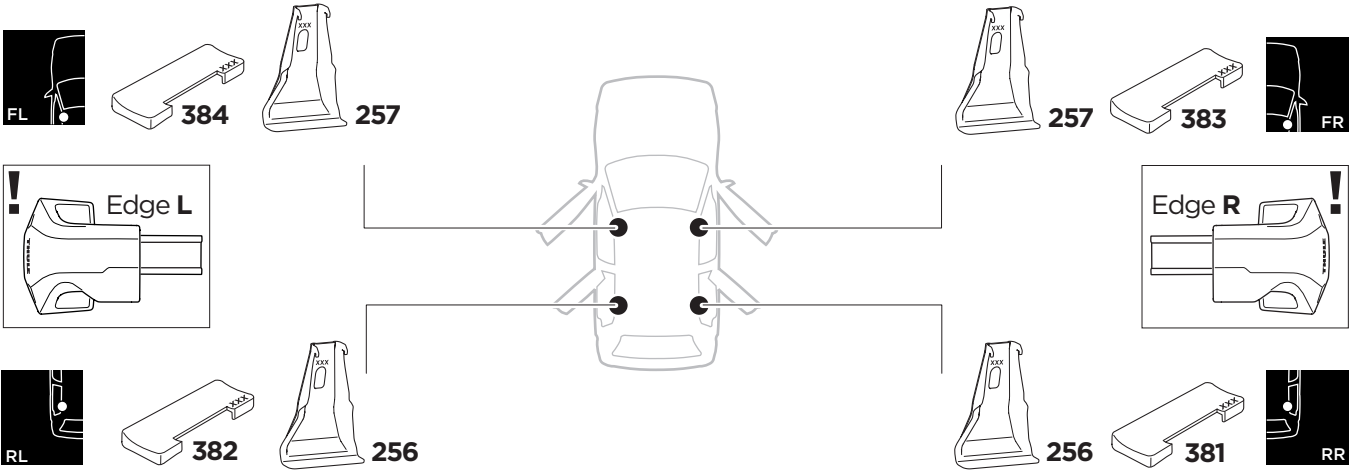

1

Kit 145121

AUDI A3, 4-dr Sedan, 13- / *14-

*North America

ISO 11154-E

THULE WingBar Evo	THULE WingBar Edge	THULE WingBar	THULE SquareBar	Evo X (scale)	Edge X (scale)
AUDI A3, 4-dr Sedan, 13- / *14-				40,5	P

THULE ProBar	THULE SlideBar	X (mm/inch)		
AUDI A3, 4-dr Sedan, 13- / *14-		1056 mm / 41 5/8"		

THULE WingBar Evo	THULE WingBar Edge	THULE WingBar	THULE SquareBar	Evo Y (scale)	Edge Y (scale)
AUDI A3, 4-dr Sedan, 13- / *14-				36	G

THULE ProBar	THULE SlideBar	Y (mm/inch)		
AUDI A3, 4-dr Sedan, 13- / *14-		1011 mm / 39 3/4"		

	W (mm/inch)	Z (mm/inch)
AUDI A3, 4-dr Sedan, 13- / *14-	725 mm / 28 1/2"	250 mm / 9 7/8"