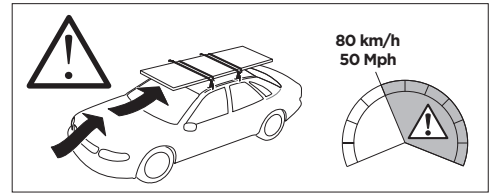

1

Kit 145121

AUDI A3, 4-dr Sedan, 13- / *14-

*North America

ISO 11154-E

THULE WingBar Evo	THULE WingBar Edge	THULE WingBar	THULE SquareBar	Evo X (scale)	Edge X (scale)
AUDI A3, 4-dr Sedan, 13- / *14-				40,5	P