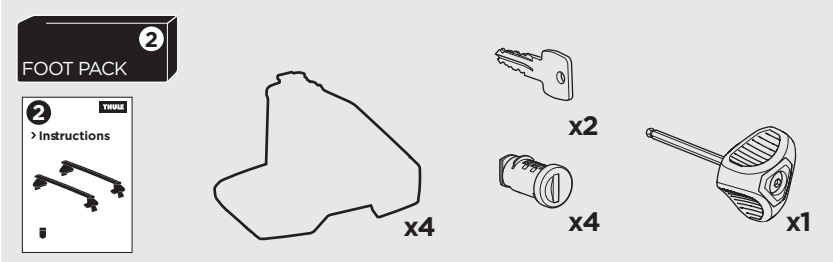

1

Kit 145121

AUDI A3, 4-dr Sedan, 13- / *14-

*North America

ISO 11154-E

THULE WingBar Evo	THULE WingBar Edge	THULE WingBar	THULE SquareBar	Evo X (scale)	Edge X (scale)
AUDI A3, 4-dr Sedan, 13- / *14-				40,5	P

THULE ProBar	THULE SlideBar	X (mm/inch)		
AUDI A3, 4-dr Sedan, 13- / *14-		1056 mm / 41 5/8"		

THULE WingBar Evo	THULE WingBar Edge	THULE WingBar	THULE SquareBar	Evo Y (scale)	Edge Y (scale)
AUDI A3, 4-dr Sedan, 13- / *14-				36	G

THULE ProBar	THULE SlideBar	Y (mm/inch)		
AUDI A3, 4-dr Sedan, 13- / *14-		1011 mm / 39 3/4"		

	W (mm/inch)	Z (mm/inch)
AUDI A3, 4-dr Sedan, 13- / *14-	725 mm / 28 1/2"	250 mm / 9 7/8"