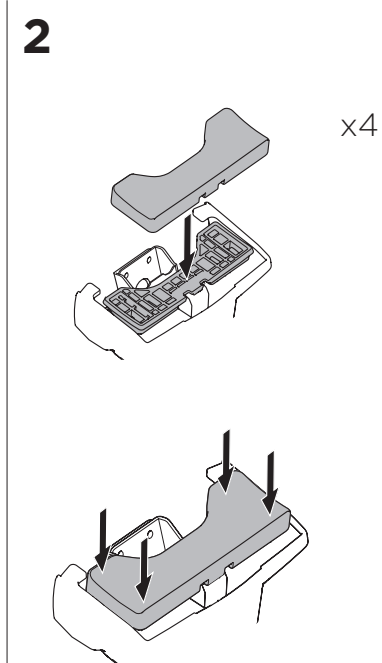

1

Kit 145121

AUDI A3, 4-dr Sedan, 13- / *14-

*North America

ISO 11154-E

THULE WingBar Evo	THULE WingBar Edge	THULE WingBar	THULE SquareBar	Evo X (scale)	Edge X (scale)
AUDI A3, 4-dr Sedan, 13- / *14-				40,5	P

THULE ProBar	THULE SlideBar	X (mm/inch)		
AUDI A3, 4-dr Sedan, 13- / *14-		1056 mm / 41 5/8"		

THULE WingBar Evo	THULE WingBar Edge	THULE WingBar	THULE SquareBar	Evo Y (scale)	Edge Y (scale)
AUDI A3, 4-dr Sedan, 13- / *14-				36	G

THULE ProBar	THULE SlideBar	Y (mm/inch)		
AUDI A3, 4-dr Sedan, 13- / *14-		1011 mm / 39 3/4"		

	W (mm/inch)	Z (mm/inch)
AUDI A3, 4-dr Sedan, 13- / *14-	725 mm / 28 1/2"	250 mm / 9 7/8"