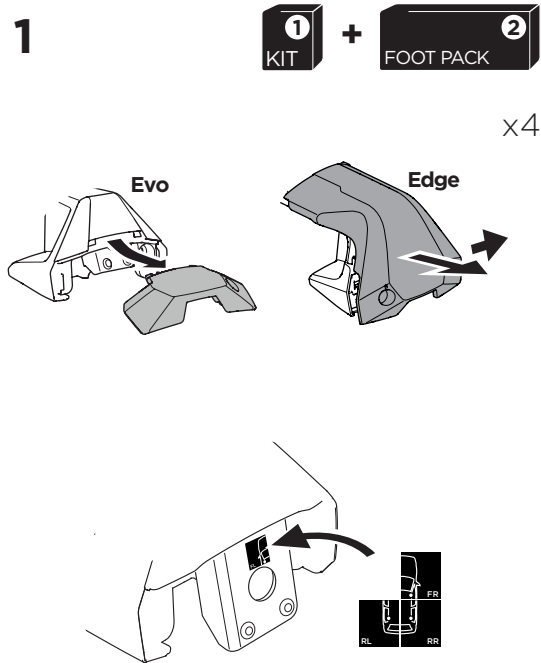

1

Kit 145121

AUDI A3, 4-dr Sedan, 13- / *14-

*North America

ISO 11154-E