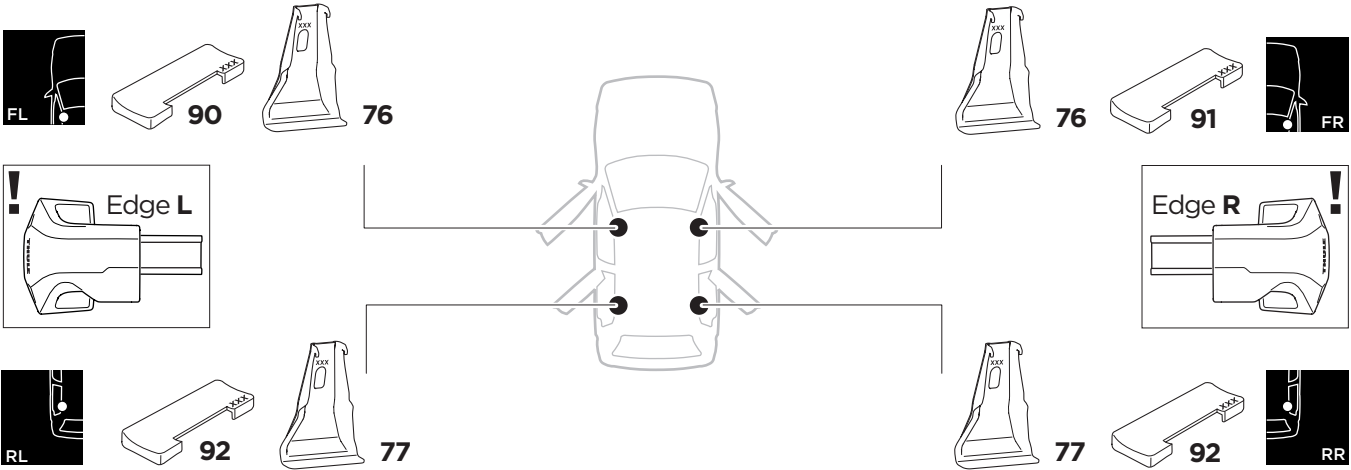

## Kit 145019

RENAULT Captur, 5-dr SUV, 13-

ISO 11154-E

THULE WingBar Evo	THULE WingBar Edge	THULE WingBar	THULE SquareBar	<b>Evo X (scale)</b>	<b>Edge X (scale)</b>
<b>RENAULT Captur, 5-dr SUV, 13-</b>				<b>36</b>	<b>G</b>

THULE ProBar	THULE SlideBar	<b>X (mm/inch)</b>		
<b>RENAULT Captur, 5-dr SUV, 13-</b>		<b>1011 mm / 39 3/4"</b>		

THULE WingBar Evo	THULE WingBar Edge	THULE WingBar	THULE SquareBar	<b>Evo Y (scale)</b>	<b>Edge Y (scale)</b>
<b>RENAULT Captur, 5-dr SUV, 13-</b>				<b>32</b>	<b>O</b>

THULE ProBar	THULE SlideBar	<b>Y (mm/inch)</b>		
<b>RENAULT Captur, 5-dr SUV, 13-</b>		<b>971 mm / 38 1/4"</b>		

	<b>W (mm/inch)</b>	<b>Z (mm/inch)</b>
<b>RENAULT Captur, 5-dr SUV, 13-</b>	<b>720 mm / 28 3/8"</b>	<b>220 mm / 8 5/8"</b>