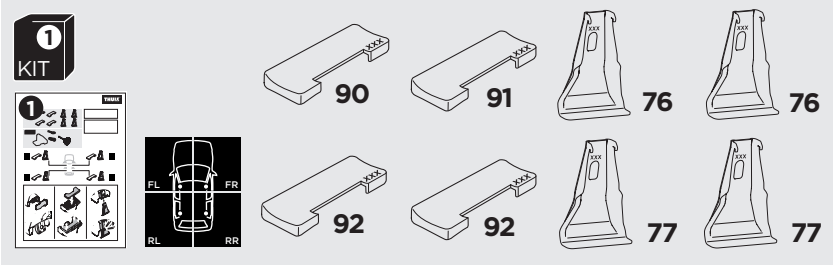

## Kit 145019

RENAULT Captur, 5-dr SUV, 13-

ISO 11154-E

THULE WingBar Evo	THULE WingBar Edge	THULE WingBar	THULE SquareBar	<b>Evo X (scale)</b>	<b>Edge X (scale)</b>
<b>RENAULT Captur, 5-dr SUV, 13-</b>				<b>36</b>	<b>G</b>

THULE ProBar	THULE SlideBar	<b>X (mm/inch)</b>		
<b>RENAULT Captur, 5-dr SUV, 13-</b>		<b>1011 mm / 39 3/4"</b>		

THULE WingBar Evo	THULE WingBar Edge	THULE WingBar	THULE SquareBar	<b>Evo Y (scale)</b>	<b>Edge Y (scale)</b>
<b>RENAULT Captur, 5-dr SUV, 13-</b>				<b>32</b>	<b>O</b>

THULE ProBar	THULE SlideBar	<b>Y (mm/inch)</b>		
<b>RENAULT Captur, 5-dr SUV, 13-</b>		<b>971 mm / 38 1/4"</b>		

	<b>W (mm/inch)</b>	<b>Z (mm/inch)</b>
<b>RENAULT Captur, 5-dr SUV, 13-</b>	<b>720 mm / 28 3/8"</b>	<b>220 mm / 8 5/8"</b>