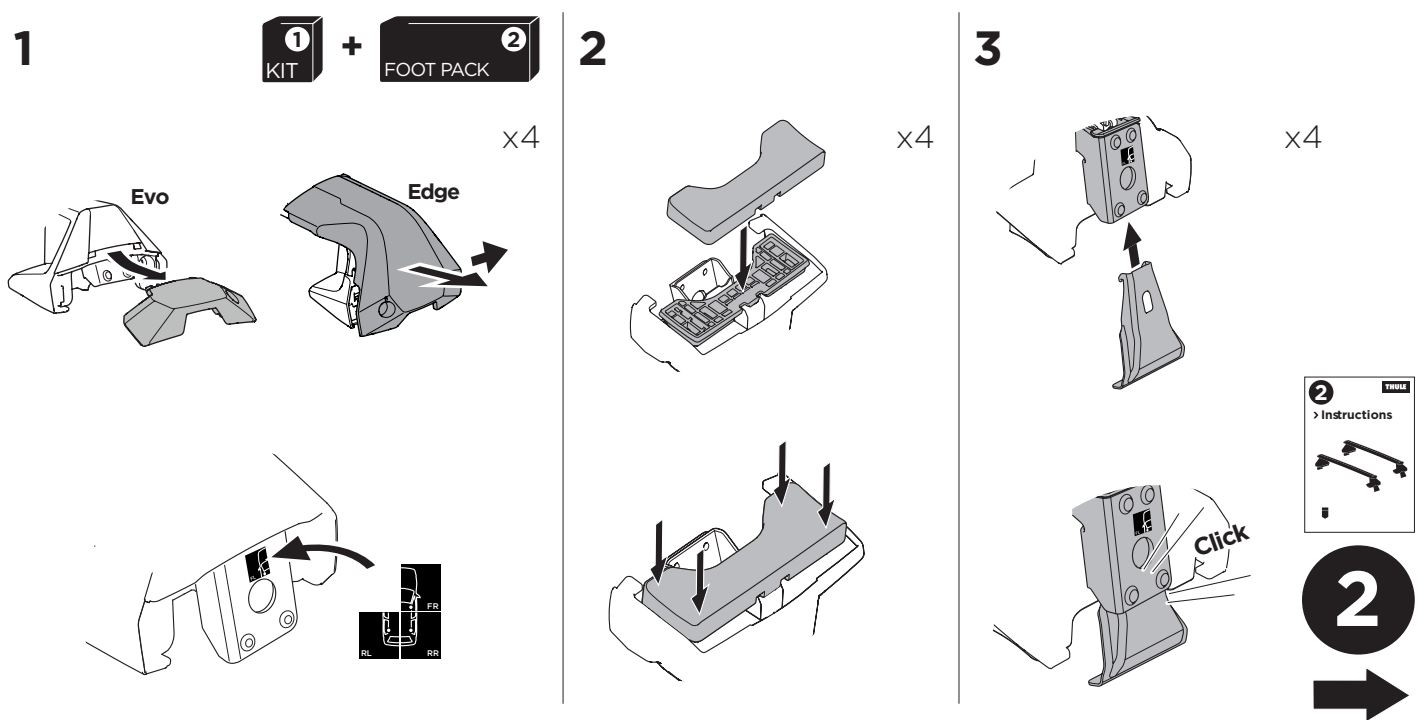

1

Kit 145093

VOLKSWAGEN Passat, 4-dr Sedan, 05-09, 10-14 / *06-10

*North America

ISO 11154-E

THULE WingBar Evo	THULE WingBar Edge	THULE WingBar	THULE SquareBar	Evo X (scale)	Edge X (scale)
VOLKSWAGEN Passat, 4-dr Sedan, 05-09, 10-14 / *06-10				43,5	J
THULE ProBar	THULE SlideBar				X (mm/inch)
VOLKSWAGEN Passat, 4-dr Sedan, 05-09, 10-14 / *06-10				1086 mm / 42 3/4"	

THULE WingBar Evo	THULE WingBar Edge	THULE WingBar	THULE SquareBar	Evo Y (scale)	Edge Y (scale)
VOLKSWAGEN Passat, 4-dr Sedan, 05-09, 10-14 / *06-10				41,5	N
THULE ProBar	THULE SlideBar				Y (mm/inch)
VOLKSWAGEN Passat, 4-dr Sedan, 05-09, 10-14 / *06-10				1066 mm / 42"	

	W (mm/inch)	Z (mm/inch)
VOLKSWAGEN Passat, 4-dr Sedan, 05-09, 10-14 / *06-10	785 mm / 30 7/8"	265 mm / 10 3/8"