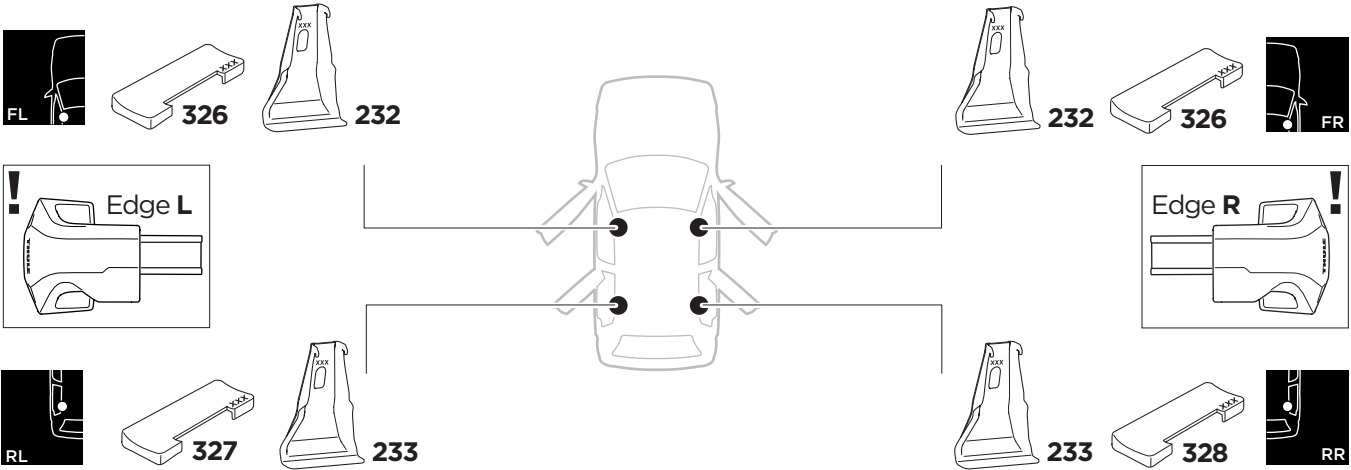

1

Kit 145093

VOLKSWAGEN Passat, 4-dr Sedan, 05-09, 10-14 / *06-10

*North America

ISO 11154-E

THULE WingBar Evo	THULE WingBar Edge	THULE WingBar	THULE SquareBar	Evo X (scale)	Edge X (scale)
VOLKSWAGEN Passat, 4-dr Sedan, 05-09, 10-14 / *06-10				43,5	J
THULE ProBar	THULE SlideBar				X (mm/inch)
VOLKSWAGEN Passat, 4-dr Sedan, 05-09, 10-14 / *06-10				1086 mm / 42 3/4"	

THULE WingBar Evo	THULE WingBar Edge	THULE WingBar	THULE SquareBar	Evo Y (scale)	Edge Y (scale)
VOLKSWAGEN Passat, 4-dr Sedan, 05-09, 10-14 / *06-10				41,5	N
THULE ProBar	THULE SlideBar				Y (mm/inch)
VOLKSWAGEN Passat, 4-dr Sedan, 05-09, 10-14 / *06-10				1066 mm / 42"	

	W (mm/inch)	Z (mm/inch)
VOLKSWAGEN Passat, 4-dr Sedan, 05-09, 10-14 / *06-10	785 mm / 30 7/8"	265 mm / 10 3/8"