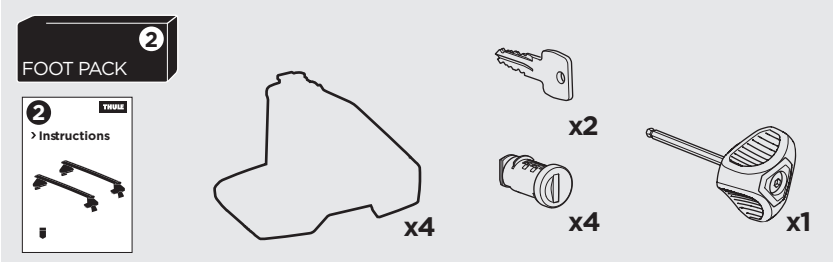

1

Kit 145093

VOLKSWAGEN Passat, 4-dr Sedan, 05-09, 10-14 / *06-10

*North America

ISO 11154-E

THULE WingBar Evo	THULE WingBar Edge	THULE WingBar	THULE SquareBar	Evo X (scale)	Edge X (scale)
VOLKSWAGEN Passat, 4-dr Sedan, 05-09, 10-14 / *06-10				43,5	J
THULE ProBar	THULE SlideBar				X (mm/inch)
VOLKSWAGEN Passat, 4-dr Sedan, 05-09, 10-14 / *06-10				1086 mm / 42 3/4"	

THULE WingBar Evo	THULE WingBar Edge	THULE WingBar	THULE SquareBar	Evo Y (scale)	Edge Y (scale)
VOLKSWAGEN Passat, 4-dr Sedan, 05-09, 10-14 / *06-10				41,5	N
THULE ProBar	THULE SlideBar				Y (mm/inch)
VOLKSWAGEN Passat, 4-dr Sedan, 05-09, 10-14 / *06-10				1066 mm / 42"	

	W (mm/inch)	Z (mm/inch)
VOLKSWAGEN Passat, 4-dr Sedan, 05-09, 10-14 / *06-10	785 mm / 30 7/8"	265 mm / 10 3/8"