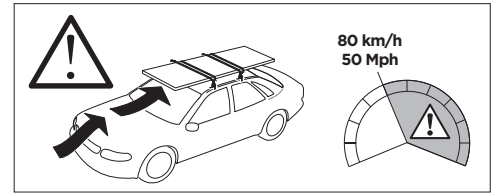

1

Kit 145093

VOLKSWAGEN Passat, 4-dr Sedan, 05-09, 10-14 / *06-10

*North America

ISO 11154-E

THULE WingBar Evo	THULE WingBar Edge	THULE WingBar	THULE SquareBar	Evo X (scale)	Edge X (scale)
VOLKSWAGEN Passat, 4-dr Sedan, 05-09, 10-14 / *06-10				43,5	J
THULE ProBar	THULE SlideBar				X (mm/inch)
VOLKSWAGEN Passat, 4-dr Sedan, 05-09, 10-14 / *06-10				1086 mm / 42 3/4"	