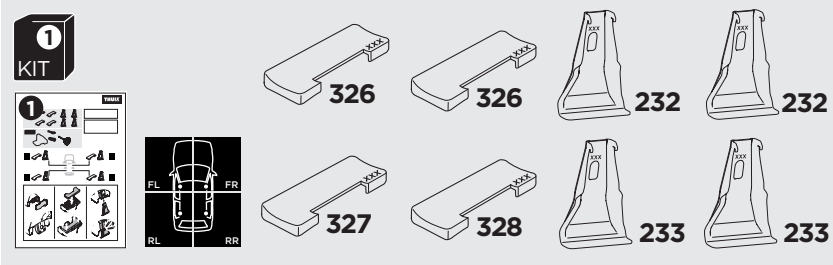

1

Kit 145093

VOLKSWAGEN Passat, 4-dr Sedan, 05-09, 10-14 / *06-10

*North America

ISO 11154-E

THULE WingBar Evo	THULE WingBar Edge	THULE WingBar	THULE SquareBar	Evo X (scale)	Edge X (scale)
VOLKSWAGEN Passat, 4-dr Sedan, 05-09, 10-14 / *06-10				43,5	J
THULE ProBar	THULE SlideBar				X (mm/inch)
VOLKSWAGEN Passat, 4-dr Sedan, 05-09, 10-14 / *06-10				1086 mm / 42 3/4"	

THULE WingBar Evo	THULE WingBar Edge	THULE WingBar	THULE SquareBar	Evo Y (scale)	Edge Y (scale)
VOLKSWAGEN Passat, 4-dr Sedan, 05-09, 10-14 / *06-10				41,5	N
THULE ProBar	THULE SlideBar				Y (mm/inch)
VOLKSWAGEN Passat, 4-dr Sedan, 05-09, 10-14 / *06-10				1066 mm / 42"	

	W (mm/inch)	Z (mm/inch)
VOLKSWAGEN Passat, 4-dr Sedan, 05-09, 10-14 / *06-10	785 mm / 30 7/8"	265 mm / 10 3/8"