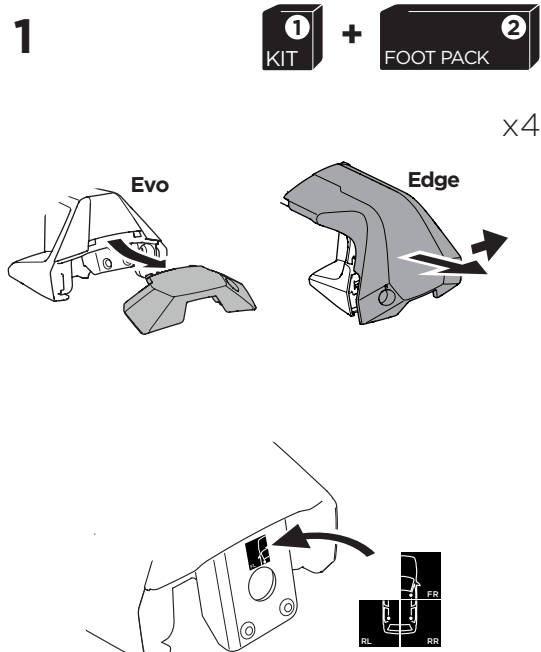

## Kit 145133

HYUNDAI iX20, 5-dr Hatchback, 10-  
KIA Venga, 5-dr Hatchback, 10-

ISO 11154-E

THULE WingBar Evo          THULE WingBar Edge          THULE WingBar          THULE SquareBar	Evo X (scale)	Edge X (scale)
HYUNDAI iX20, 5-dr Hatchback, 10-	44	I
KIA Venga, 5-dr Hatchback, 10-	43,5	J