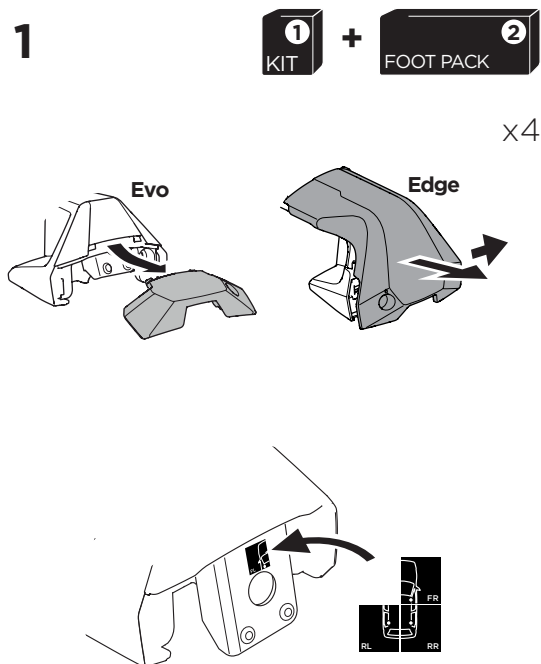

ISO 11154-E

THULE WingBar Evo THULE WingBar Edge THULE WingBar THULE SquareBar	Evo X (scale)	Edge X (scale)
CHEVROLET Cruze , 4-dr Sedan, 09-15	38,5	B
CHEVROLET Cruze , 4-dr Sedan, *11-15	38,5	B
CHEVROLET Cruze , 5-dr Hatchback, 11-15	38,5	B
DAEWOO Lacetti Premiere , 4-dr Sedan, 09-15	38,5	B
HOLDEN Cruze , 4-dr Sedan, 09-18	38,5	B