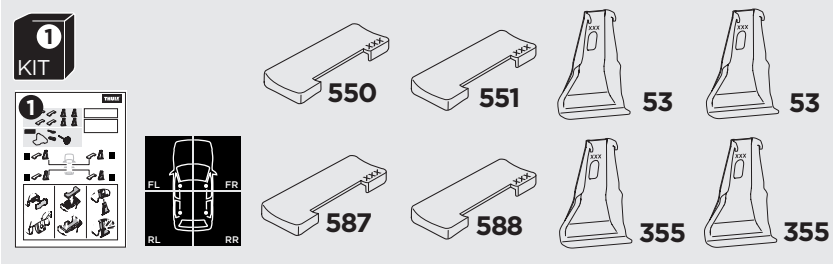

1

Kit 145183

CHEVROLET Cruze, 4-dr Sedan, 09-15
 CHEVROLET Cruze, 4-dr Sedan, *11-15
 CHEVROLET Cruze, 5-dr Hatchback, 11-15
 DAEWOO Lacetti Premiere, 4-dr Sedan, 09-15
 HOLDEN Cruze, 4-dr Sedan, 09-18

*North America

ISO 11154-E

THULE WingBar Evo THULE WingBar Edge THULE WingBar THULE SquareBar	Evo X (scale)	Edge X (scale)
CHEVROLET Cruze , 4-dr Sedan, 09-15	38,5	B
CHEVROLET Cruze , 4-dr Sedan, *11-15	38,5	B
CHEVROLET Cruze , 5-dr Hatchback, 11-15	38,5	B
DAEWOO Lacetti Premiere , 4-dr Sedan, 09-15	38,5	B
HOLDEN Cruze , 4-dr Sedan, 09-18	38,5	B

THULE ProBar THULE SlideBar	X (mm/inch)
CHEVROLET Cruze , 4-dr Sedan, 09-15	1036 mm / 40 3/4"
CHEVROLET Cruze , 4-dr Sedan, *11-15	1036 mm / 40 3/4"
CHEVROLET Cruze , 5-dr Hatchback, 11-15	1036 mm / 40 3/4"
DAEWOO Lacetti Premiere , 4-dr Sedan, 09-15	1036 mm / 40 3/4"
HOLDEN Cruze , 4-dr Sedan, 09-18	1036 mm / 40 3/4"