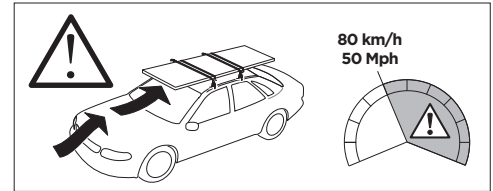

ISO 11154-E

THULE WingBar Evo THULE WingBar Edge THULE WingBar THULE SquareBar	Evo X (scale)	Edge X (scale)
CHEVROLET Cruze , 4-dr Sedan, 09-15	38,5	B
CHEVROLET Cruze , 4-dr Sedan, *11-15	38,5	B
CHEVROLET Cruze , 5-dr Hatchback, 11-15	38,5	B
DAEWOO Lacetti Premiere , 4-dr Sedan, 09-15	38,5	B
HOLDEN Cruze , 4-dr Sedan, 09-18	38,5	B