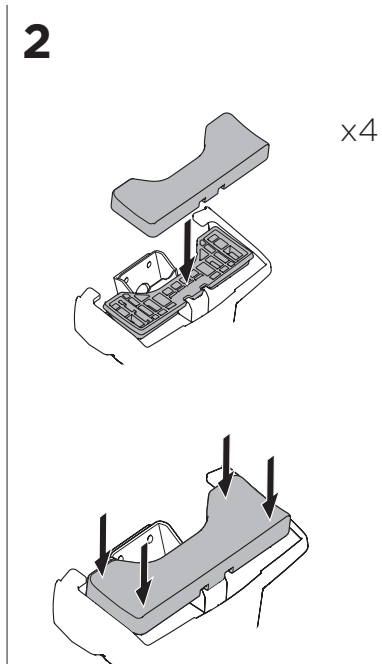

ISO 11154-E

THULE WingBar Evo THULE WingBar Edge THULE WingBar THULE SquareBar	Evo X (scale)	Edge X (scale)
CHEVROLET Cruze , 4-dr Sedan, 09-15	38,5	B
CHEVROLET Cruze , 4-dr Sedan, *11-15	38,5	B
CHEVROLET Cruze , 5-dr Hatchback, 11-15	38,5	B
DAEWOO Lacetti Premiere , 4-dr Sedan, 09-15	38,5	B
HOLDEN Cruze , 4-dr Sedan, 09-18	38,5	B