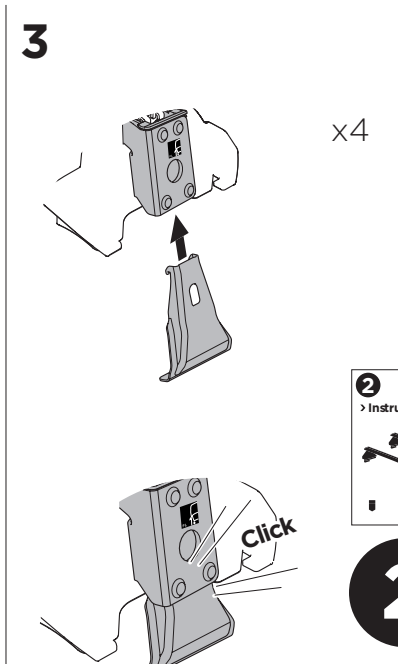

ISO 11154-E

THULE WingBar Evo THULE WingBar Edge THULE WingBar THULE SquareBar	Evo X (scale)	Edge X (scale)
CHEVROLET Cruze , 4-dr Sedan, 09-15	38,5	B
CHEVROLET Cruze , 4-dr Sedan, *11-15	38,5	B
CHEVROLET Cruze , 5-dr Hatchback, 11-15	38,5	B
DAEWOO Lacetti Premiere , 4-dr Sedan, 09-15	38,5	B
HOLDEN Cruze , 4-dr Sedan, 09-18	38,5	B