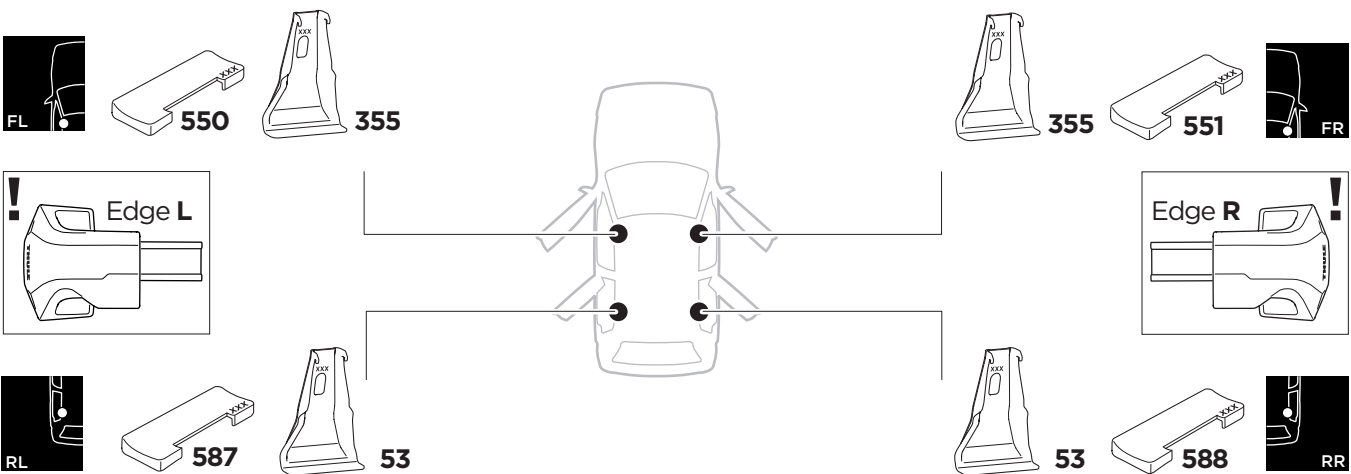

1

Kit 145183

CHEVROLET Cruze, 4-dr Sedan, 09-15
 CHEVROLET Cruze, 4-dr Sedan, *11-15
 CHEVROLET Cruze, 5-dr Hatchback, 11-15
 DAEWOO Lacetti Premiere, 4-dr Sedan, 09-15
 HOLDEN Cruze, 4-dr Sedan, 09-18

*North America

ISO 11154-E

THULE WingBar Evo THULE WingBar Edge THULE WingBar THULE SquareBar	Evo X (scale)	Edge X (scale)
CHEVROLET Cruze , 4-dr Sedan, 09-15	38,5	B
CHEVROLET Cruze , 4-dr Sedan, *11-15	38,5	B
CHEVROLET Cruze , 5-dr Hatchback, 11-15	38,5	B
DAEWOO Lacetti Premiere , 4-dr Sedan, 09-15	38,5	B
HOLDEN Cruze , 4-dr Sedan, 09-18	38,5	B

THULE ProBar THULE SlideBar	X (mm/inch)
CHEVROLET Cruze , 4-dr Sedan, 09-15	1036 mm / 40 3/4"
CHEVROLET Cruze , 4-dr Sedan, *11-15	1036 mm / 40 3/4"
CHEVROLET Cruze , 5-dr Hatchback, 11-15	1036 mm / 40 3/4"
DAEWOO Lacetti Premiere , 4-dr Sedan, 09-15	1036 mm / 40 3/4"
HOLDEN Cruze , 4-dr Sedan, 09-18	1036 mm / 40 3/4"

THULE ProBar THULE SlideBar	Y (mm/inch)
CHEVROLET Cruze , 4-dr Sedan, 09-15	976 mm / 38 3/8"
CHEVROLET Cruze , 4-dr Sedan, *11-15	976 mm / 38 3/8"
CHEVROLET Cruze , 5-dr Hatchback, 11-15	966 mm / 38"
DAEWOO Lacetti Premiere , 4-dr Sedan, 09-15	976 mm / 38 3/8"
HOLDEN Cruze , 4-dr Sedan, 09-18	976 mm / 38 3/8"