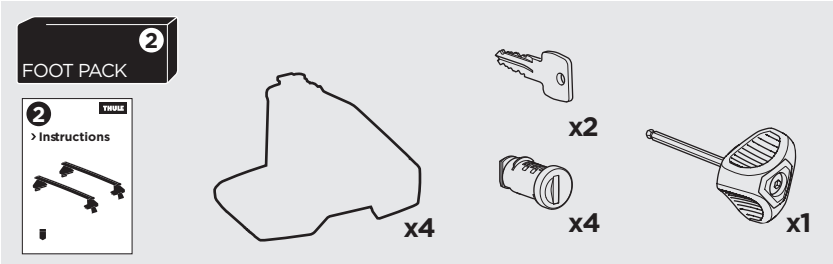

1

Kit 145183

CHEVROLET Cruze, 4-dr Sedan, 09-15
 CHEVROLET Cruze, 4-dr Sedan, *11-15
 CHEVROLET Cruze, 5-dr Hatchback, 11-15
 DAEWOO Lacetti Premiere, 4-dr Sedan, 09-15
 HOLDEN Cruze, 4-dr Sedan, 09-18

*North America

ISO 11154-E

THULE WingBar Evo THULE WingBar Edge THULE WingBar THULE SquareBar	Evo X (scale)	Edge X (scale)
CHEVROLET Cruze , 4-dr Sedan, 09-15	38,5	B
CHEVROLET Cruze , 4-dr Sedan, *11-15	38,5	B
CHEVROLET Cruze , 5-dr Hatchback, 11-15	38,5	B
DAEWOO Lacetti Premiere , 4-dr Sedan, 09-15	38,5	B
HOLDEN Cruze , 4-dr Sedan, 09-18	38,5	B

THULE ProBar THULE SlideBar	X (mm/inch)
CHEVROLET Cruze , 4-dr Sedan, 09-15	1036 mm / 40 3/4"
CHEVROLET Cruze , 4-dr Sedan, *11-15	1036 mm / 40 3/4"
CHEVROLET Cruze , 5-dr Hatchback, 11-15	1036 mm / 40 3/4"
DAEWOO Lacetti Premiere , 4-dr Sedan, 09-15	1036 mm / 40 3/4"
HOLDEN Cruze , 4-dr Sedan, 09-18	1036 mm / 40 3/4"