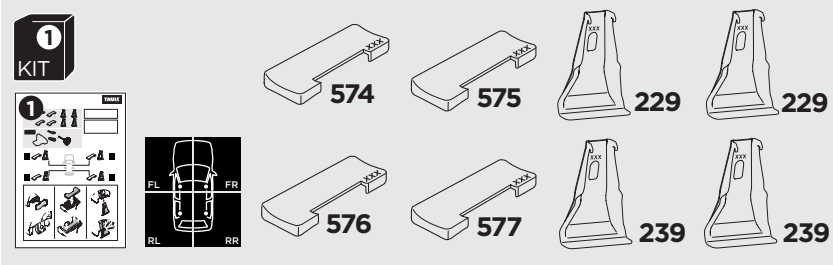

# 1

## Kit 145190

HONDA Civic, 4-dr Sedan, 05-11/\*06-11

\*North America

ISO 11154-E

THULE WingBar Evo	THULE WingBar Edge	THULE WingBar	THULE SquareBar	<b>Evo X (scale)</b>	<b>Edge X (scale)</b>
<b>HONDA Civic, 4-dr Sedan, 05-11/*06-11</b>				<b>42</b>	<b>M</b>
THULE ProBar	THULE SlideBar				<b>X (mm/inch)</b>
<b>HONDA Civic, 4-dr Sedan, 05-11/*06-11</b>				<b>1071 mm / 42 1/8"</b>	

THULE WingBar Evo	THULE WingBar Edge	THULE WingBar	THULE SquareBar	<b>Evo Y (scale)</b>	<b>Edge Y (scale)</b>
<b>HONDA Civic, 4-dr Sedan, 05-11/*06-11</b>				<b>41</b>	<b>O</b>
THULE ProBar	THULE SlideBar				<b>Y (mm/inch)</b>
<b>HONDA Civic, 4-dr Sedan, 05-11/*06-11</b>				<b>1061 mm / 41 3/4"</b>	

	<b>W (mm/inch)</b>	<b>Z (mm/inch)</b>
<b>HONDA Civic, 4-dr Sedan, 05-11/*06-11</b>	<b>650 mm / 25 5/8"</b>	<b>300 mm / 11 3/4"</b>