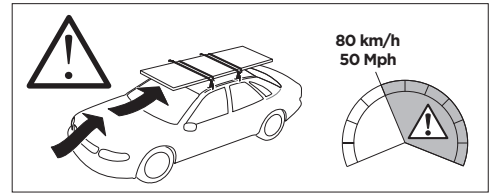

1

Kit 145190

HONDA Civic, 4-dr Sedan, 05-11/*06-11

*North America

ISO 11154-E