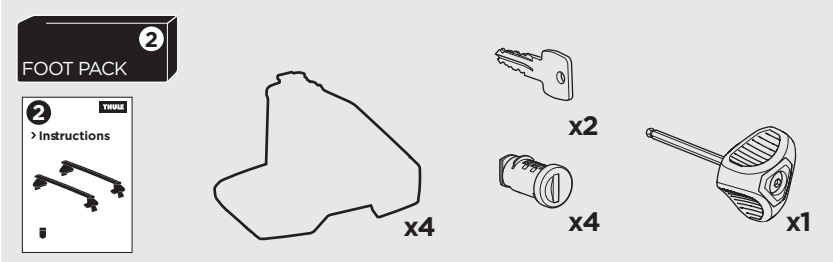

## Kit 145190

HONDA Civic, 4-dr Sedan, 05-11/\*06-11

\*North America

ISO 11154-E

THULE WingBar Evo	THULE WingBar Edge	THULE WingBar	THULE SquareBar	<b>Evo X (scale)</b>	<b>Edge X (scale)</b>
<b>HONDA Civic, 4-dr Sedan, 05-11/*06-11</b>				<b>42</b>	<b>M</b>
THULE ProBar	THULE SlideBar				<b>X (mm/inch)</b>
<b>HONDA Civic, 4-dr Sedan, 05-11/*06-11</b>				<b>1071 mm / 42 1/8"</b>	

THULE WingBar Evo	THULE WingBar Edge	THULE WingBar	THULE SquareBar	<b>Evo Y (scale)</b>	<b>Edge Y (scale)</b>
<b>HONDA Civic, 4-dr Sedan, 05-11/*06-11</b>				<b>41</b>	<b>O</b>
THULE ProBar	THULE SlideBar				<b>Y (mm/inch)</b>
<b>HONDA Civic, 4-dr Sedan, 05-11/*06-11</b>				<b>1061 mm / 41 3/4"</b>	

	<b>W (mm/inch)</b>	<b>Z (mm/inch)</b>
<b>HONDA Civic, 4-dr Sedan, 05-11/*06-11</b>	<b>650 mm / 25 5/8"</b>	<b>300 mm / 11 3/4"</b>