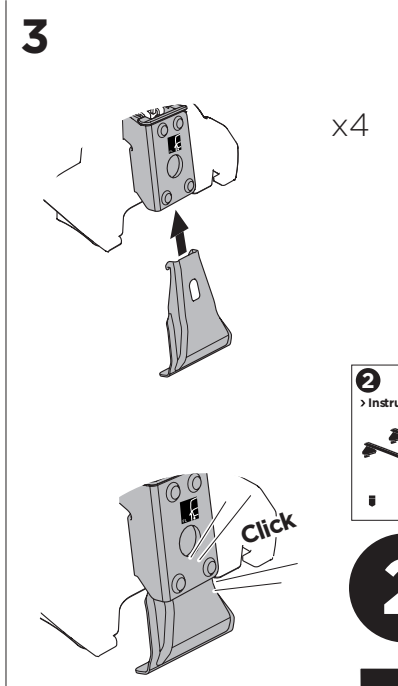

## Kit 145190

HONDA Civic, 4-dr Sedan, 05-11/\*06-11

\*North America

ISO 11154-E

THULE WingBar Evo	THULE WingBar Edge	THULE WingBar	THULE SquareBar	<b>Evo X (scale)</b>	<b>Edge X (scale)</b>
<b>HONDA Civic, 4-dr Sedan, 05-11/*06-11</b>				<b>42</b>	<b>M</b>
THULE ProBar	THULE SlideBar				<b>X (mm/inch)</b>
<b>HONDA Civic, 4-dr Sedan, 05-11/*06-11</b>				<b>1071 mm / 42 1/8"</b>	

THULE WingBar Evo	THULE WingBar Edge	THULE WingBar	THULE SquareBar	<b>Evo Y (scale)</b>	<b>Edge Y (scale)</b>
<b>HONDA Civic, 4-dr Sedan, 05-11/*06-11</b>				<b>41</b>	<b>O</b>
THULE ProBar	THULE SlideBar				<b>Y (mm/inch)</b>
<b>HONDA Civic, 4-dr Sedan, 05-11/*06-11</b>				<b>1061 mm / 41 3/4"</b>	

	<b>W (mm/inch)</b>	<b>Z (mm/inch)</b>
<b>HONDA Civic, 4-dr Sedan, 05-11/*06-11</b>	<b>650 mm / 25 5/8"</b>	<b>300 mm / 11 3/4"</b>