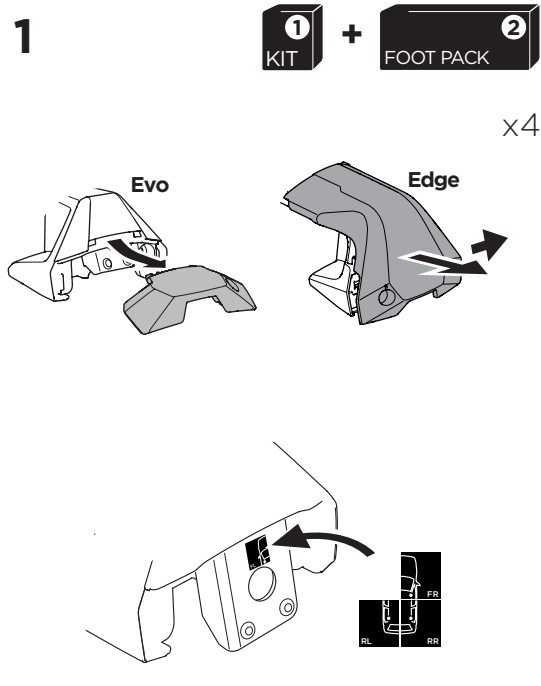

## Kit 145190

HONDA Civic, 4-dr Sedan, 05-11/\*06-11

\*North America

ISO 11154-E

THULE WingBar Evo	THULE WingBar Edge	THULE WingBar	THULE SquareBar	<b>Evo X (scale)</b>	<b>Edge X (scale)</b>
<b>HONDA Civic, 4-dr Sedan, 05-11/*06-11</b>				<b>42</b>	<b>M</b>
THULE ProBar	THULE SlideBar				<b>X (mm/inch)</b>
<b>HONDA Civic, 4-dr Sedan, 05-11/*06-11</b>				<b>1071 mm / 42 1/8"</b>	