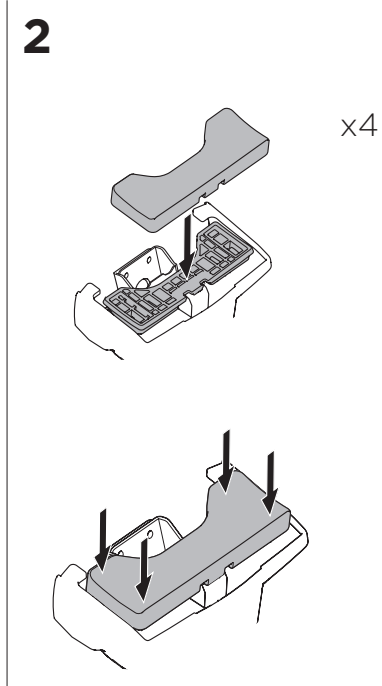

## Kit 145190

HONDA Civic, 4-dr Sedan, 05-11/\*06-11

\*North America

ISO 11154-E

THULE WingBar Evo	THULE WingBar Edge	THULE WingBar	THULE SquareBar	<b>Evo X (scale)</b>	<b>Edge X (scale)</b>
<b>HONDA Civic, 4-dr Sedan, 05-11/*06-11</b>				<b>42</b>	<b>M</b>
THULE ProBar	THULE SlideBar				<b>X (mm/inch)</b>
<b>HONDA Civic, 4-dr Sedan, 05-11/*06-11</b>				<b>1071 mm / 42 1/8"</b>	

THULE WingBar Evo	THULE WingBar Edge	THULE WingBar	THULE SquareBar	<b>Evo Y (scale)</b>	<b>Edge Y (scale)</b>
<b>HONDA Civic, 4-dr Sedan, 05-11/*06-11</b>				<b>41</b>	<b>O</b>
THULE ProBar	THULE SlideBar				<b>Y (mm/inch)</b>
<b>HONDA Civic, 4-dr Sedan, 05-11/*06-11</b>				<b>1061 mm / 41 3/4"</b>	

	<b>W (mm/inch)</b>	<b>Z (mm/inch)</b>
<b>HONDA Civic, 4-dr Sedan, 05-11/*06-11</b>	<b>650 mm / 25 5/8"</b>	<b>300 mm / 11 3/4"</b>