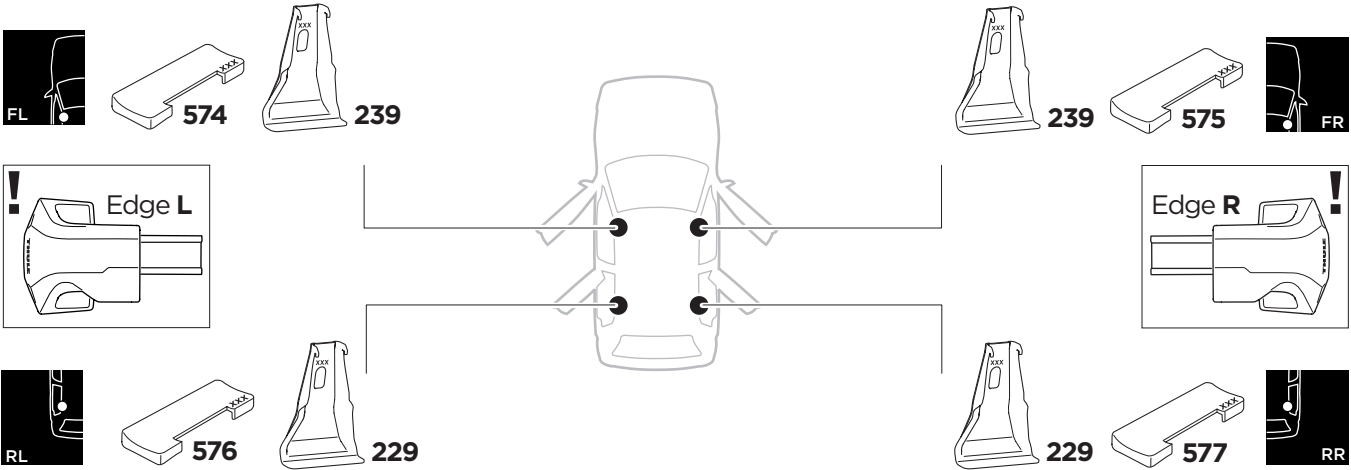

## Kit 145190

HONDA Civic, 4-dr Sedan, 05-11/\*06-11

\*North America

ISO 11154-E

THULE WingBar Evo	THULE WingBar Edge	THULE WingBar	THULE SquareBar	<b>Evo X (scale)</b>	<b>Edge X (scale)</b>
<b>HONDA Civic, 4-dr Sedan, 05-11/*06-11</b>				<b>42</b>	<b>M</b>
THULE ProBar	THULE SlideBar				<b>X (mm/inch)</b>
<b>HONDA Civic, 4-dr Sedan, 05-11/*06-11</b>				<b>1071 mm / 42 1/8"</b>	

THULE WingBar Evo	THULE WingBar Edge	THULE WingBar	THULE SquareBar	<b>Evo Y (scale)</b>	<b>Edge Y (scale)</b>
<b>HONDA Civic, 4-dr Sedan, 05-11/*06-11</b>				<b>41</b>	<b>O</b>
THULE ProBar	THULE SlideBar				<b>Y (mm/inch)</b>
<b>HONDA Civic, 4-dr Sedan, 05-11/*06-11</b>				<b>1061 mm / 41 3/4"</b>	

	<b>W (mm/inch)</b>	<b>Z (mm/inch)</b>
<b>HONDA Civic, 4-dr Sedan, 05-11/*06-11</b>	<b>650 mm / 25 5/8"</b>	<b>300 mm / 11 3/4"</b>