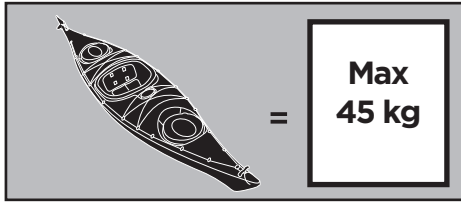

x2

x2

**i**

**Thule  
T-track adapter 881**

5

<b>EN</b> Accessories	<b>UK</b> Аксессуары	<div style="border: 1px solid black; padding: 5px; display: inline-block;"><b>838</b></div>  <b>x2</b>
-----------------------	----------------------	--