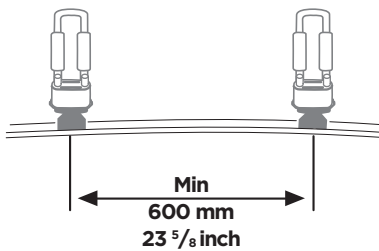

x2

x2

**i**

**Thule  
T-track adapter 881**

5

<b>EN</b> Accessories	<b>UK</b> Аксессуары	<div style="border: 1px solid black; padding: 5px; display: inline-block;"><b>838</b></div>  <b>x2</b>
-----------------------	----------------------	--