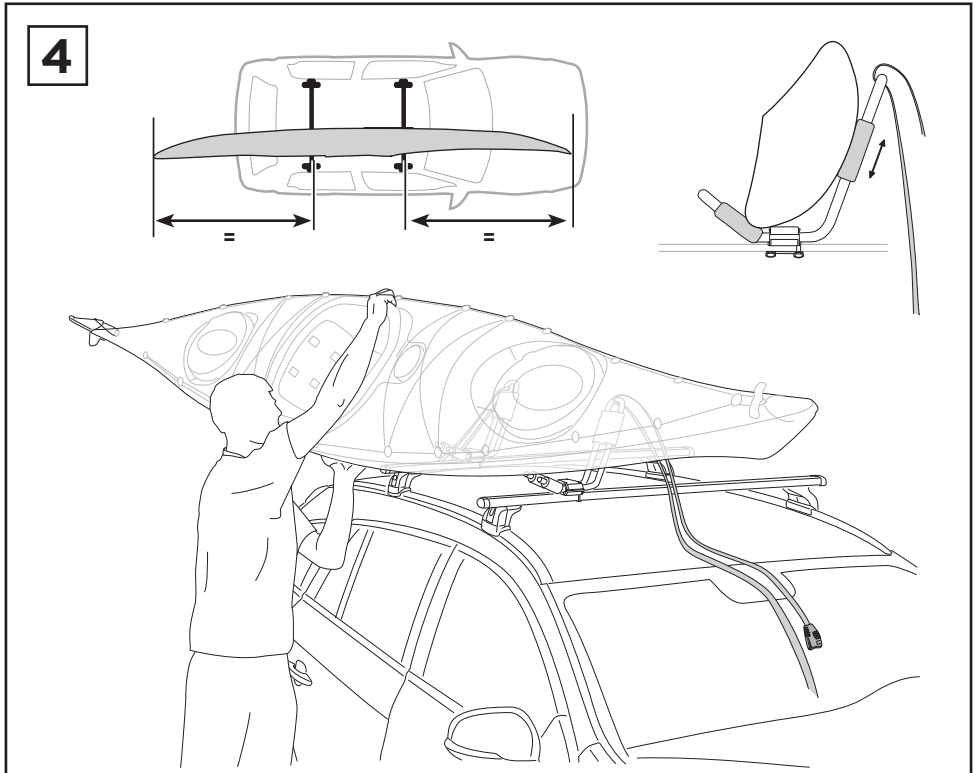

x2

x2

**i**

**Thule  
T-track adapter 881**

5

<b>EN</b> Accessories	<b>UK</b> Аксессуары	<div style="border: 1px solid black; padding: 5px; display: inline-block;"><b>838</b></div>  <b>x2</b>
-----------------------	----------------------	--