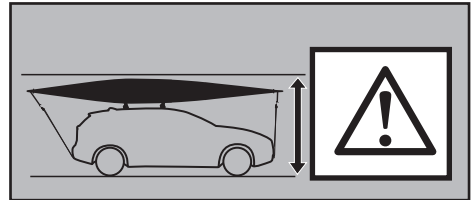

x2

x2

**i**

**Thule  
T-track adapter 881**

5

<b>EN</b> Accessories	<b>UK</b> Аксессуары	<div style="border: 1px solid black; padding: 5px; display: inline-block;"><b>838</b></div>  <b>x2</b>
-----------------------	----------------------	--