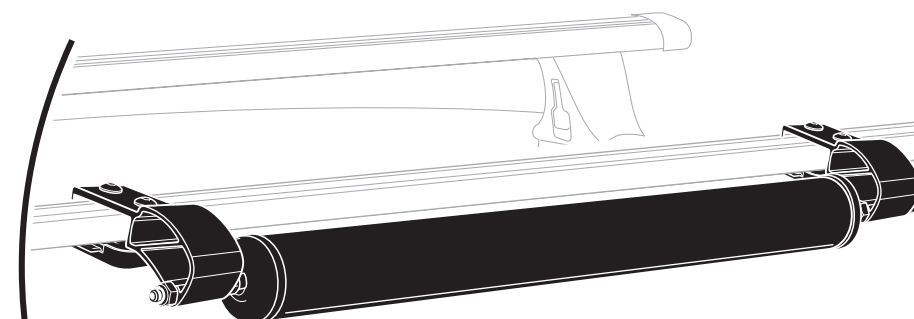

**THULE**<sup>®</sup>  
SWEDEN

- GB** Fitting instructions
- D** Montageanleitung
- F** Instructions de montage
- NL** Montage-instructies
- E** Instrucciones de montaje
- PT** Instruções de Montagem
- I** Istruzioni per il montaggio
- S** Monteringsanvisning
- CZ** Návod na montáž
- PL** Instrukcja montażu
- GR** Οδηγίες συναρμολόγησης
- TR** Montaj talimatları
- HU** Szerelési utasítások
- FIN** Asennusohje
- RU** Инструкции по установке
- HR** Uputa za sastavljanje
- EST** Paigalduseeskirjad
- LIT** Pritvirtinimo instrukcijos
- LAT** Stiprināšanas instrukcija
- SLO** Navodila za pritrjevanje
- SK** Návod na montáž
- ไทย** คำแนะนำการติดตั้ง
- 한국어** 장착 지침
- 日本語** 取扱(取付)説明書
- 中文** 安装说明