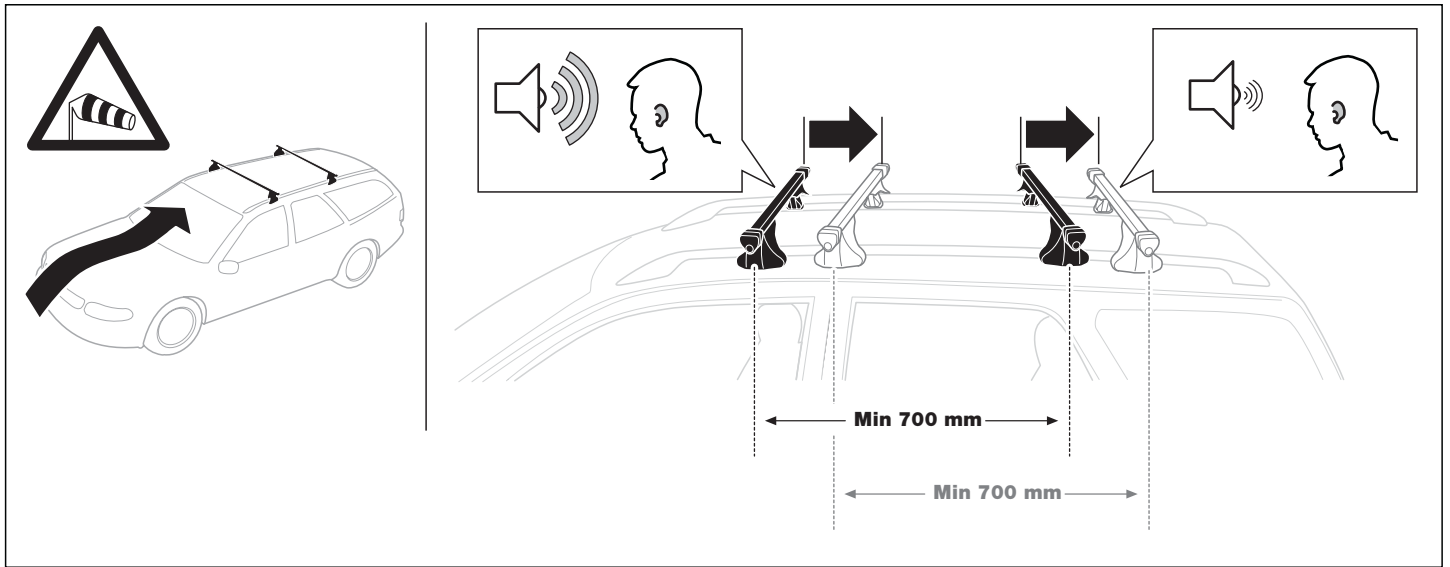

S Demontering	E Desmontaje	EST Eemaldamine		
GB Removal	I Rimozione	SLO Odstranjevanje		
D Demontieren	CZ Odmontování	한국어 분리		
F Démontage	PL Wymontowywanie	日本語 取り外し		
NL Demontage	HU Leszerelés	中文 拆除		
FIN Irrotus	RU СНЯТИЕ