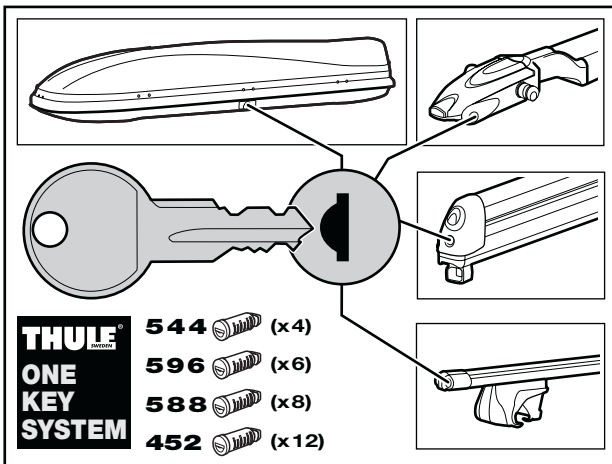

**x 2**

**x 4**

**x 4**

**x 2**

**x 2**

**THULE**  
SWEDEN

Box 69, 330 33 Hillerstorp, SWEDEN  
www.thule.com

811•3DF/501-6243-05