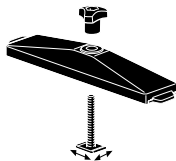

696-6 / 697-6

x 4

696-6	M8	24 x 30 mm

697-6	M8	20 x 27 mm

Thule PowerClick /
Thule PowerClick G2

Thule Excellence XT
Thule Dynamic
Thule Motion

Thule PowerClick G3

Thule Motion XT