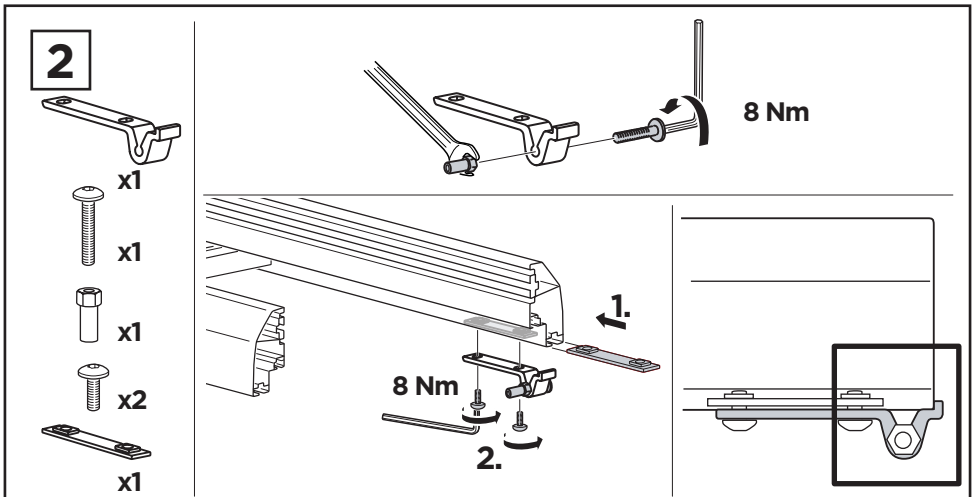

Thule Roller 336

➤ Instructions

THULE.COM

336000

AS/4.20160531
501-7373-03

Bring your life
thule.com

3

x1