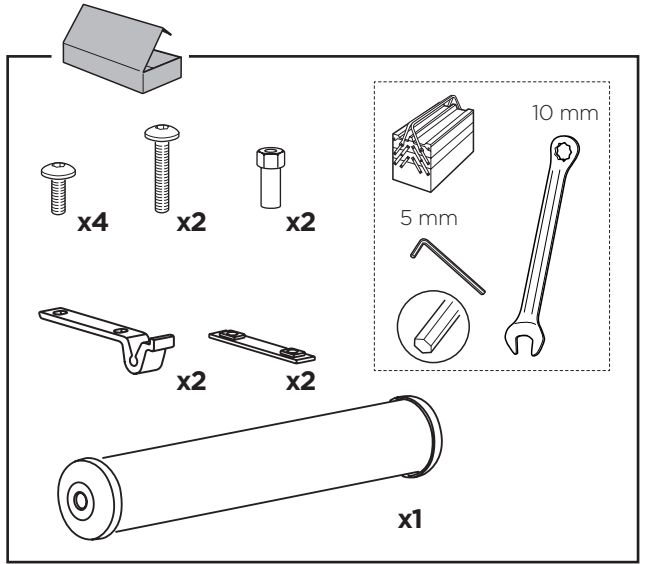

Thule Roller 336

➤ Instructions

THULE.COM

336000

AS/4.20160531
501-7373-03

Bring your life
thule.com

3

x1