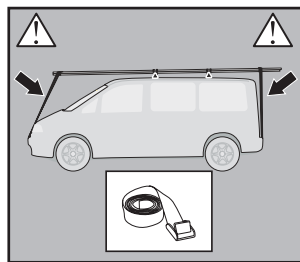

ISO 11154-E

183123

C.20160926
509-3123-05

Bring your life
thule.com

2**A****B****A**

16 mm x8/x12

- EN** Only a few turns
DE Nur wenige Umdrehungen
FR Quelques tours uniquement
NL Slechts enkele slagen
IT Solo qualche giro
ES Sólo algunas vueltas
PT Noções básicas
SV Endast några varv
DK Kun nogle få omgange
NE Bare noen få omdreininger
FI Vain muutama kierros
ET Ainult mõni pööre
LV Tikai dažī apgriezieni
LT Tik keli pasukimai
PL Wystarczy kilka obrotów
RU Только несколько оборотов