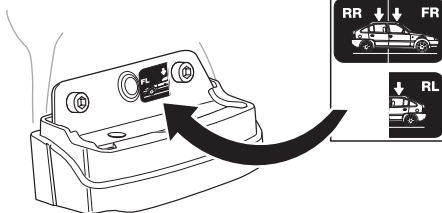

A

16 mm x8/x12

1. **EN** Only a few turns
   DE Nur wenige Umdrehungen
   FR Quelques tours uniquement
   NL Slechts enkele slagen
   IT Solo qualche giro
   ES Sólo algunas vueltas
   PT Noções básicas
   SV Endast några varv
   DK Kun nogle få omgange
   NE Bare noen få omdreininger
   FI Vain muutama kierros
   ET Ainult mõni pööre
   LV Tikai dažī apgriezieni
   LT Tik keli pasukimai
   PL Wystarczy kilka obrotów
   RU Только несколько оборотов

1. **UK** Лише декілька обертів
   BG Само няколко завъртания
   CS Pouze několik otáček
   SK Len niekoľko otáčok
   SL Le nekaj obratov
   HR/BIH Samo nekoliko okreta
   RO Doar câteva rotiri
   HU Csak néhány fordítás
   EL Μόνο λίγες περιστροφές
   TR Yalnızca birkaç tur

بعض دورات فقط **AR**
רק מספר סיבובים **HE**

1. **ZH** 仅几圈
   JA 2～3回転のみ
   KO 몇 번만 돌리면 됨
   TH เพียงสองสามรอบ

3