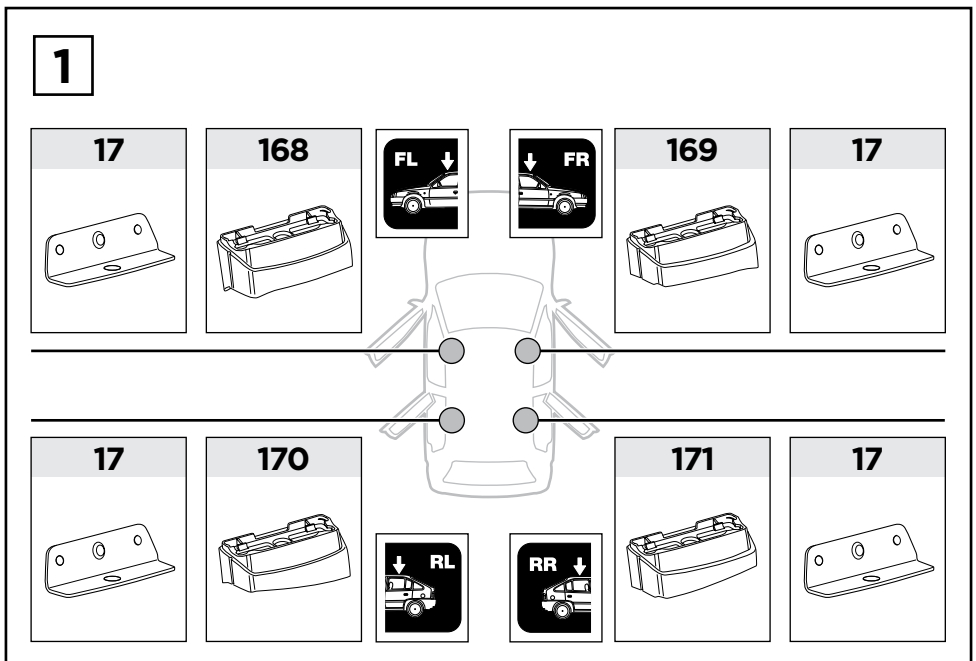

Thule XT Kit 3117

> Instructions

INFINITI Q30, 5-dr Hatchback, 16-

MERCEDES A-Class (W176), 5-dr Hatchback, 12-18

MERCEDES CLA Shooting Brake (X117), 5-dr Estate, 15-

This kit is only for vehicles with fixpoint mounting.

ISO 11154-E

183117

C.20180629
509-3117-06

Bring your life
thule.com

2 A**B** A 16 mm x8

x1

**EN** Only a few turns**DE** Nur wenige Umdrehungen**FR** Quelques tours uniquement**NL** Slechts enkele slagen**IT** Solo qualche giro**ES** Sólo algunas vueltas**PT** Noções básicas**SV** Endast några varv**DK** Kun nogle få omgange**NE** Bare noen få omdreinger**FI** Vain muutama kierros**ET** Ainult mõni pööre**LV** Tikai daži apgriezieni**LT** Tik keli pasukimai**PL** Wystarczy kilka obrotów**RU** Только несколько оборотов**UK** Лише декілька обертів**BG** Само няколко завъртания**CS** Pouze několik otáček**SK** Len niekoľko otáčok**SL** Le nekaj obratov**HR/BiH** Samo nekoliko okreta**RO** Doar câteva rotiri**HU** Csak néhány fordítás**EL** Μόνο λίγες περιστροφές**TR** Yalnızca birkaç tur