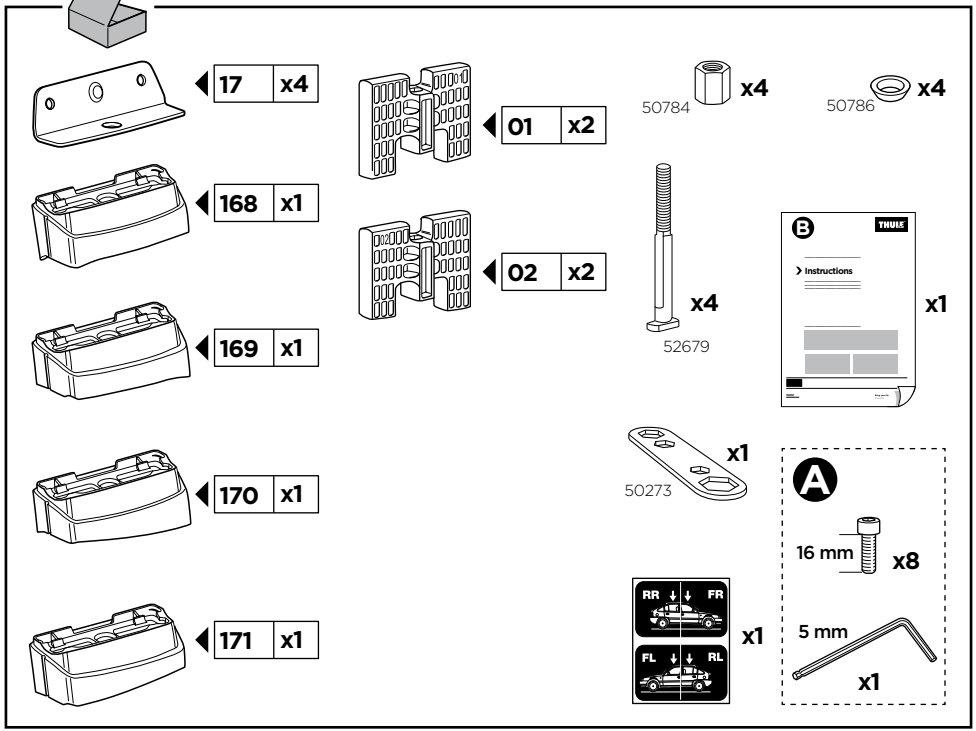

Thule XT Kit 3117

> Instructions

INFINITI Q30, 5-dr Hatchback, 16-

MERCEDES A-Class (W176), 5-dr Hatchback, 12-18

MERCEDES CLA Shooting Brake (X117), 5-dr Estate, 15-

This kit is only for vehicles with fixpoint mounting.

ISO 11154-E

183117

C.20180629
509-3117-06

Bring your life
thule.com

2 A**B** A 16 mm x8

x1

**EN** Only a few turns**DE** Nur wenige Umdrehungen**FR** Quelques tours uniquement**NL** Slechts enkele slagen**IT** Solo qualche giro**ES** Sólo algunas vueltas**PT** Noções básicas**SV** Endast några varv**DK** Kun nogle få omgange**NE** Bare noen få omdreinger**FI** Vain muutama kierros**ET** Ainult mõni pööre**LV** Tikai daži apgriezieni**LT** Tik keli pasukimai**PL** Wystarczy kilka obrotów**RU** Только несколько оборотов**UK** Лише декілька обертів**BG** Само няколко завъртания**CS** Pouze několik otáček**SK** Len niekoľko otáčok**SL** Le nekaj obratov**HR/BiH** Samo nekoliko okreta**RO** Doar câteva rotiri**HU** Csak néhány fordítás**EL** Μόνο λίγες περιστροφές**TR** Yalnızca birkaç tur