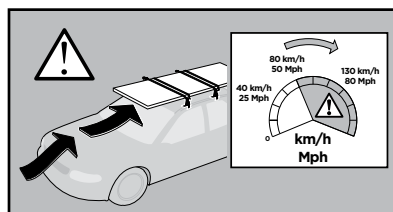

ISO 11154-E

183117

C.20180629
509-3117-06

Bring your life
thule.com

2 A**B** A 16 mm x8

x1

**EN** Only a few turns**DE** Nur wenige Umdrehungen**FR** Quelques tours uniquement**NL** Slechts enkele slagen**IT** Solo qualche giro**ES** Sólo algunas vueltas**PT** Noções básicas**SV** Endast några varv**DK** Kun nogle få omgange**NE** Bare noen få omdreinger**FI** Vain muutama kierros**ET** Ainult mõni pööre**LV** Tikai daži apgriezieni**LT** Tik keli pasukimai**PL** Wystarczy kilka obrotów**RU** Только несколько оборотов**UK** Лише декілька обертів**BG** Само няколко завъртания**CS** Pouze několik otáček**SK** Len niekoľko otáčok**SL** Le nekaj obratov**HR/BiH** Samo nekoliko okreta**RO** Doar câteva rotiri**HU** Csak néhány fordítás**EL** Μόνο λίγες περιστροφές**TR** Yalnızca birkaç tur